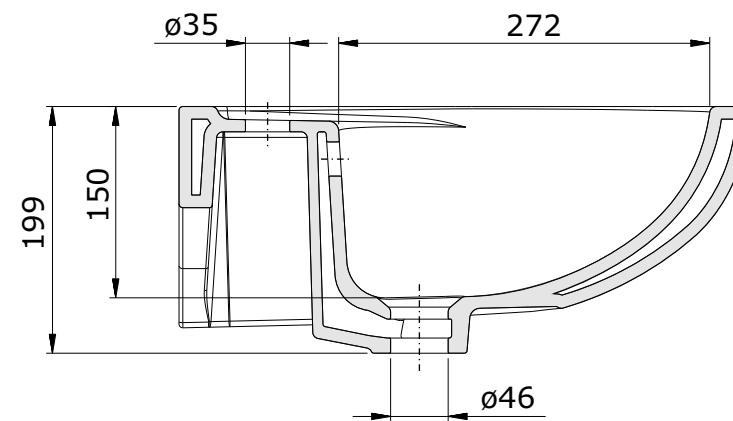

Winner  
cod.: 142300  
ver.: 00

descrição: lavatório 55  
description: 55 basin  
description: lavabo 55

sanindusa®

Os produtos apresentados seguem especificações técnicas internas da SANINDUSA.  
As medidas apresentadas estão sujeitas às tolerâncias e variações naturais da cerâmica pelo que serão sempre orientativas.  
Reservamos o direito de fazer alterações técnicas que permitam melhorar a funcionalidade dos nossos produtos, sem aviso prévio.

The presented products follow technical specifications from SANINDUSA.  
The dimensions of the pieces are subject to natural ceramic tolerances and variations and will be always orientative.  
We reserve the right to introduce technical improvements in our products without previous advice.

Les produits présentés suivent les spécifications techniques internes de Sanindusa.  
Les dimensions indiquées sont données à titre indicatif et bénéficient des tolérances usuelles de l'industrie de la céramique.  
Nous nous réservons le droit de procéder aux modifications techniques, sans préavis, qui permettraient d'améliorer les fonctionnalités de nos produits.