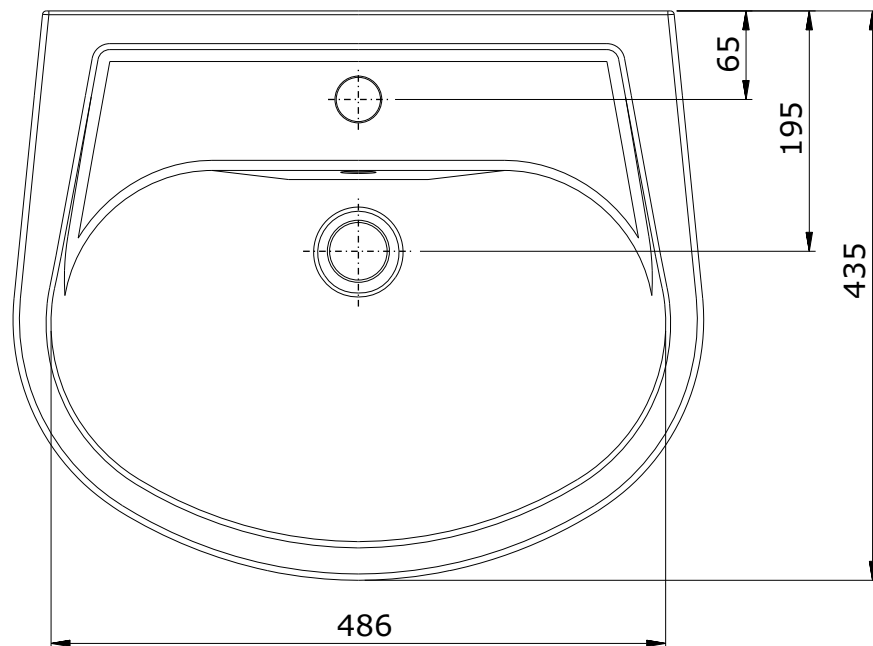

Winner  
cod.: 142300  
ver.: 00

descrição: lavatório 55  
description: 55 basin  
description: lavabo 55

sanindusa®

Os produtos apresentados seguem especificações técnicas internas da SANINDUSA.  
As medidas apresentadas estão sujeitas às tolerâncias e variações naturais da cerâmica pelo que serão sempre orientativas.  
Reservamos o direito de fazer alterações técnicas que permitam melhorar a funcionalidade dos nossos produtos, sem aviso prévio.

The presented products follow technical specifications from SANINDUSA.  
The dimensions of the pieces are subject to natural ceramic tolerances and variations and will be always orientative.  
We reserve the right to introduce technical improvements in our products without previous advice.

Les produits présentés suivent les spécifications techniques internes de Sanindusa.  
Les dimensions indiquées sont données à titre indicatif et bénéficient des tolérances usuelles de l'industrie de la céramique.  
Nous nous réservons le droit de procéder aux modifications techniques, sans préavis, qui permettraient d'améliorer les fonctionnalités de nos produits.