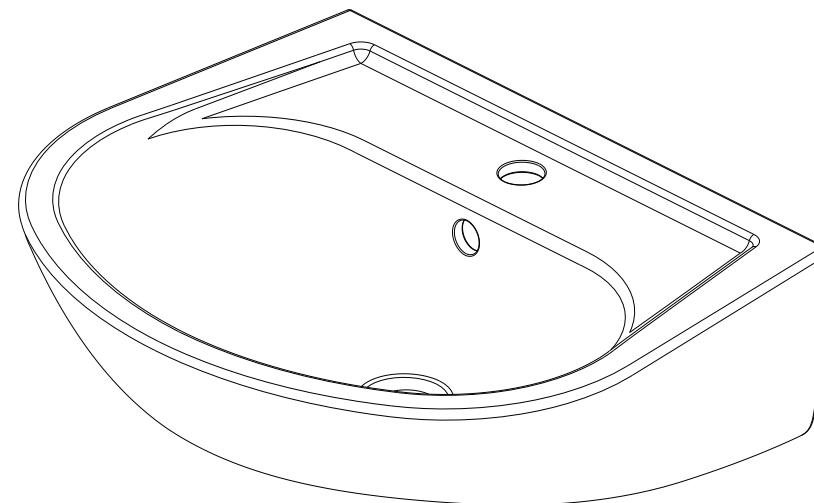

Winner  
cod.: 142300  
ver.: 00

descrição: lavatório 55  
description: 55 basin  
description: lavabo 55

sanindusa®

Os produtos apresentados seguem especificações técnicas internas da SANINDUSA.  
As medidas apresentadas estão sujeitas às tolerâncias e variações naturais da cerâmica pelo que serão sempre orientativas.  
Reservamos o direito de fazer alterações técnicas que permitam melhorar a funcionalidade dos nossos produtos, sem aviso prévio.

The presented products follow technical specifications from SANINDUSA.  
The dimensions of the pieces are subject to natural ceramic tolerances and variations and will be always orientative.  
We reserve the right to introduce technical improvements in our products without previous advice.

Les produits présentés suivent les spécifications techniques internes de Sanindusa.  
Les dimensions indiquées sont données à titre indicatif et bénéficient des tolérances usuelles de l'industrie de la céramique.  
Nous nous réservons le droit de procéder aux modifications techniques, sans préavis, qui permettraient d'améliorer les fonctionnalités de nos produits.