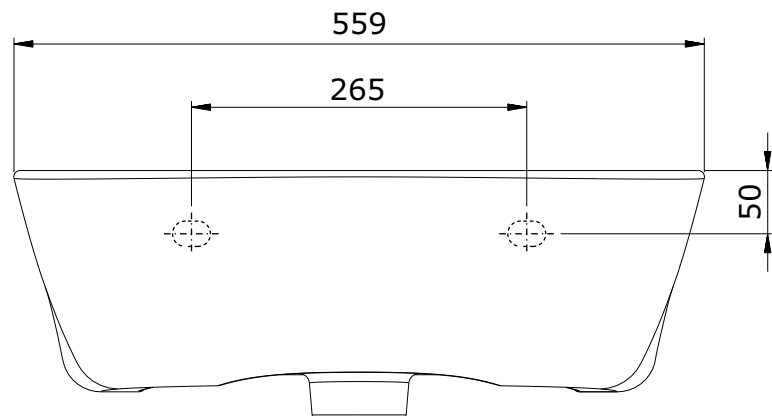

Winner  
cod.: 142300  
ver.: 00

descrição: lavatório 55  
description: 55 basin  
description: lavabo 55

sanindusa®

Os produtos apresentados seguem especificações técnicas internas da SANINDUSA.  
As medidas apresentadas estão sujeitas às tolerâncias e variações naturais da cerâmica pelo que serão sempre orientativas.  
Reservamos o direito de fazer alterações técnicas que permitam melhorar a funcionalidade dos nossos produtos, sem aviso prévio.

The presented products follow technical specifications from SANINDUSA.  
The dimensions of the pieces are subject to natural ceramic tolerances and variations and will be always orientative.  
We reserve the right to introduce technical improvements in our products without previous advice.

Les produits présentés suivent les spécifications techniques internes de Sanindusa.  
Les dimensions indiquées sont données à titre indicatif et bénéficient des tolérances usuelles de l'industrie de la céramique.  
Nous nous réservons le droit de procéder aux modifications techniques, sans préavis, qui permettraient d'améliorer les fonctionnalités de nos produits.