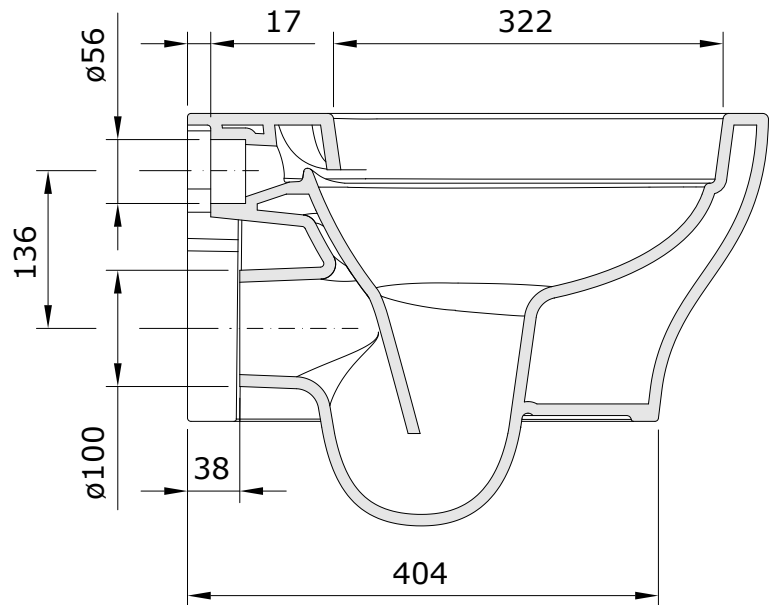

descrição: sanita suspensa rimflush  
 description: rimflush wall mounted toilet  
 description: cuvette suspendue rimflush  
 descripción: inodoro suspendido rimflush  
 descrizione: vaso sospeso rimflush

Os produtos apresentados seguem especificações técnicas internas da Sanindusa. As dimensões das peças são meramente indicativas. Reservamos para nós o direito de fazer alterações técnicas que permitam melhorar a funcionalidade dos nossos produtos, sem aviso prévio.