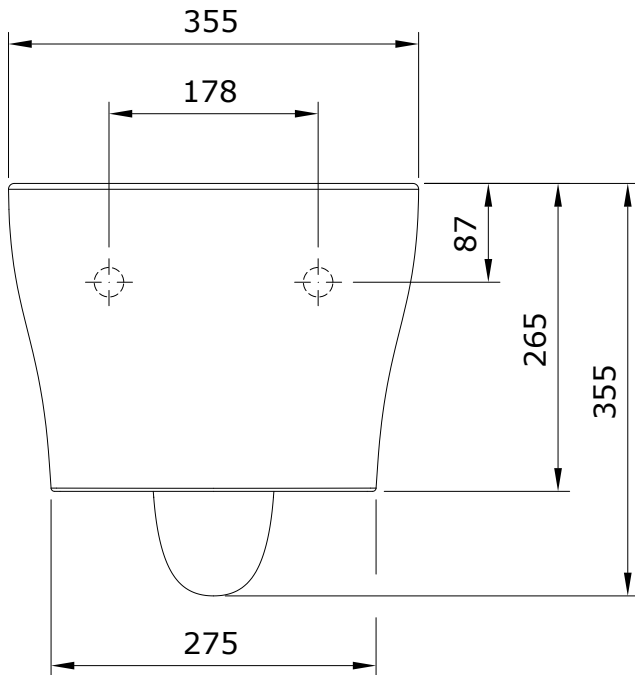

descrição: sanita suspensa rimflush  
 description: rimflush wall mounted toilet  
 description: cuvette suspendue rimflush  
 descripción: inodoro suspendido rimflush  
 descrizione: vaso sospeso rimflush