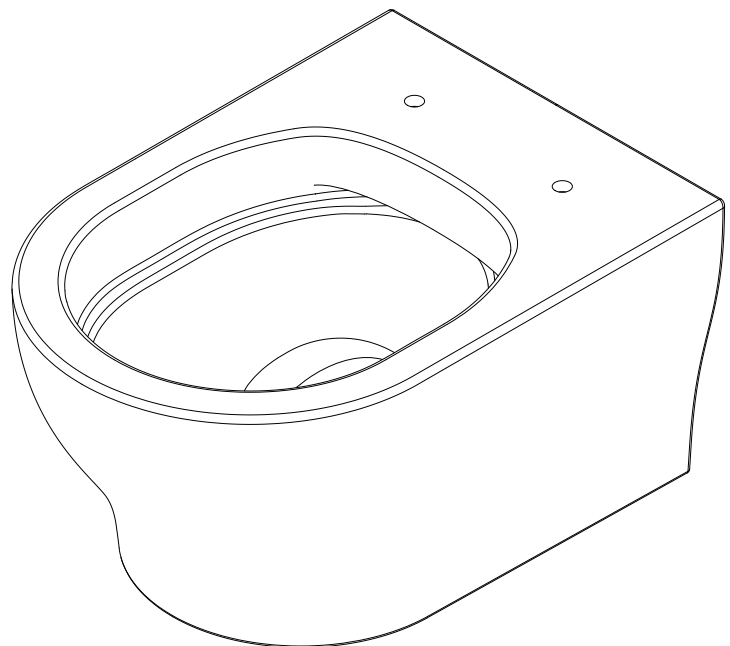

descrição: sanita suspensa rimflush  
 description: rimflush wall mounted toilet  
 description: cuvette suspendue rimflush  
 descripción: inodoro suspendido rimflush  
 descrizione: vaso sospeso rimflush

Os produtos apresentados seguem especificações técnicas internas da Sanindusa. As dimensões das peças são meramente indicativas. Reservamos para nós o direito de fazer alterações técnicas que permitam melhorar a funcionalidade dos nossos produtos, sem aviso prévio.