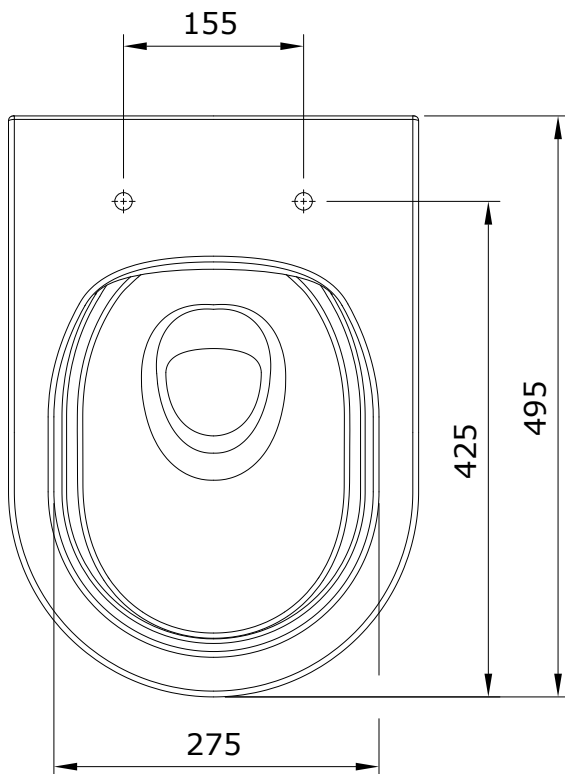

descrição: sanita suspensa rimflush  
 description: rimflush wall mounted toilet  
 description: cuvette suspendue rimflush  
 descripción: inodoro suspendido rimflush  
 descrizione: vaso sospeso rimflush

Os produtos apresentados seguem especificações técnicas internas da Sanindusa. As dimensões das peças são meramente indicativas. Reservamos para nós o direito de fazer alterações técnicas que permitam melhorar a funcionalidade dos nossos produtos, sem aviso prévio.