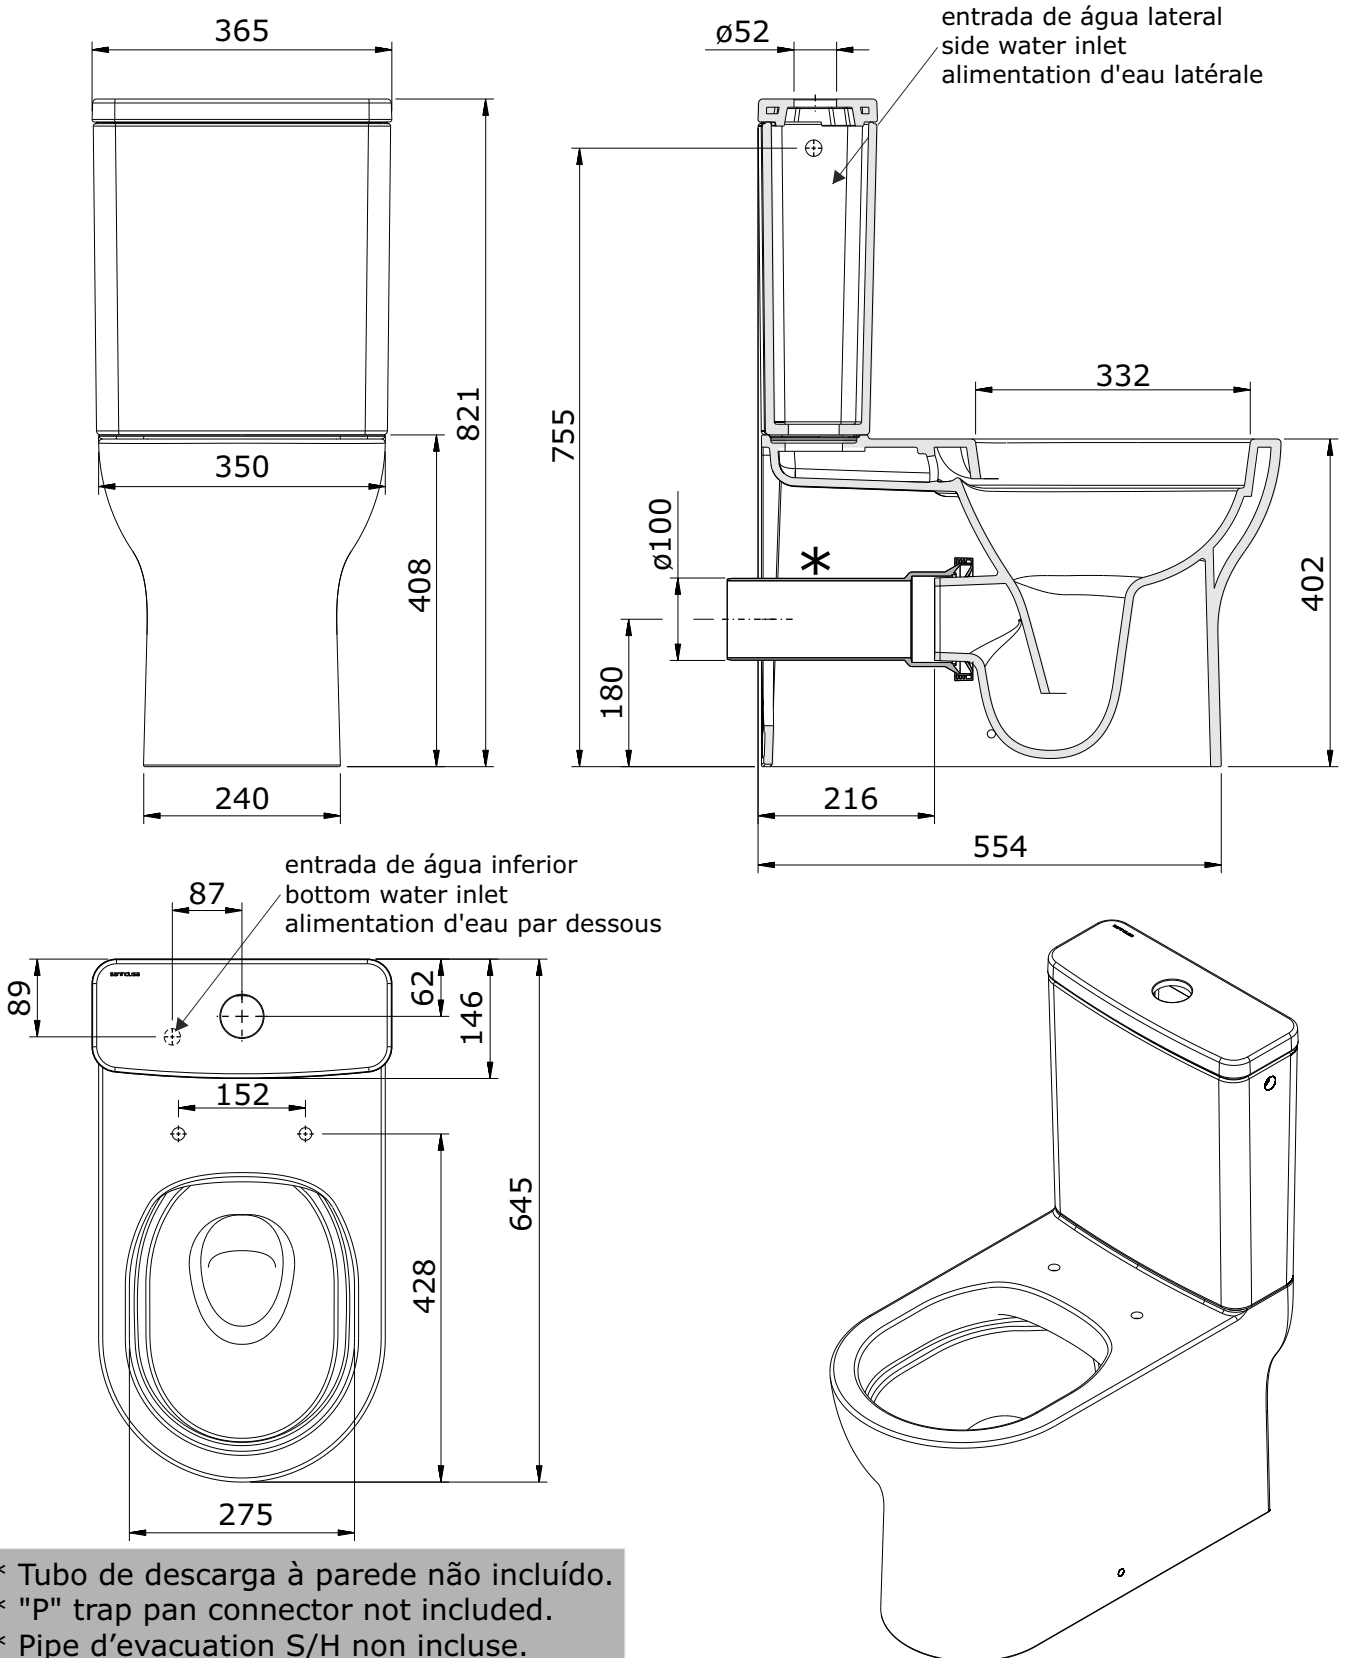

Winner
cod.: 142025
ver.: 00

descrição: sanita compacta fechada 40 rimflush d/p
description: BTW 40 rimflush W/D close coupled WC
description: cuvette 40 rimflush adossée au mur S/H

sanindusa®

- * Tubo de descarga à parede não incluído.
- * "P" trap pan connector not included.
- * Pipe d'évacuation S/H non incluse.

Os produtos apresentados seguem especificações técnicas internas da SANINDUSA.

As medidas apresentadas estão sujeitas às tolerâncias e variações naturais da cerâmica pelo que serão sempre orientativas.