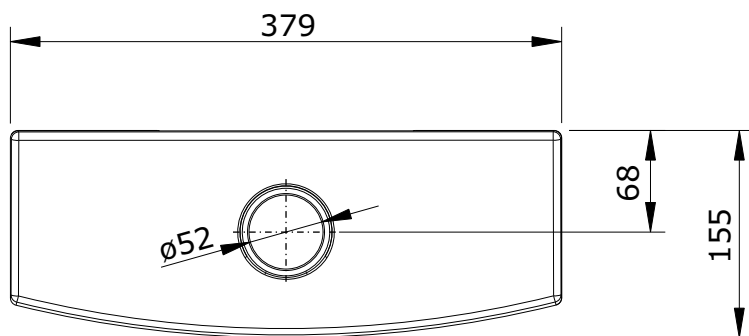

Urb.y
cod.: 140173
ver.: 01

descrição: tanque compacto 60 de entrada lateral
description: 60 side water supply connection cistern
description: réservoir 60 en alimentation d'eau latérale

sanindusa[®]

Os produtos apresentados seguem especificações técnicas internas da SANINDUSA.
As dimensões são meramente indicativas.