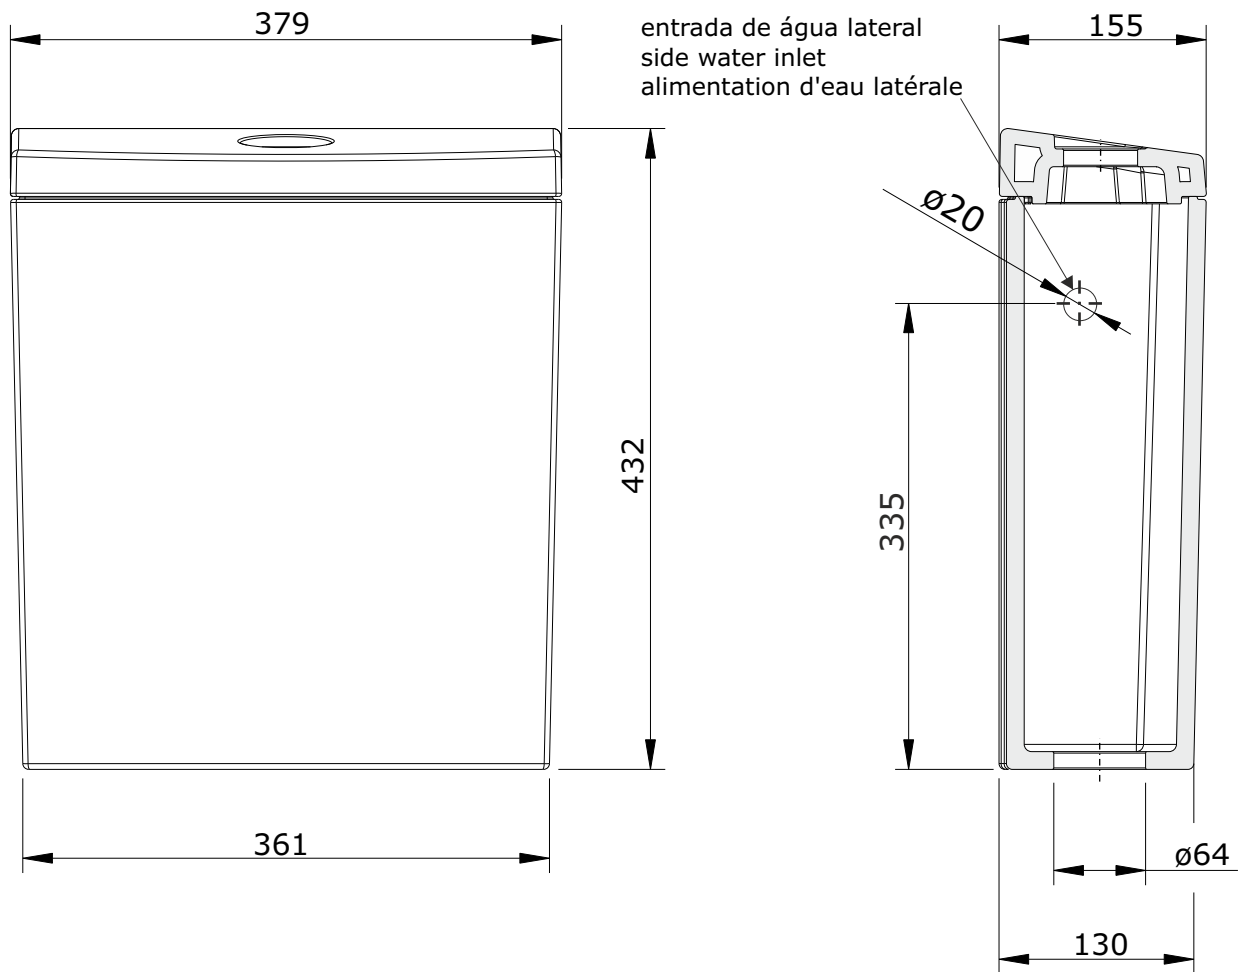

Urb.y
cod.: 140173
ver.: 01

descrição: tanque compacto 60 de entrada lateral
description: 60 side water supply connection cistern
description: réservoir 60 en alimentation d'eau latérale

sanindusa[®]

Os produtos apresentados seguem especificações técnicas internas da SANINDUSA.
As dimensões são meramente indicativas.

Reservamos o direito de fazer alterações técnicas que permitam melhorar a funcionalidade dos nossos produtos, sem aviso prévio.

The presented products follow technical specifications from SANINDUSA.

The dimensions of the pieces are merely a reference.

We reserve the right to introduce technical improvements in our products without previous advice.

Les produits présentés suivent les spécifications techniques internes de Sanindusa.

Les dimensions de ceux-ci sont données à titre indicatifs.