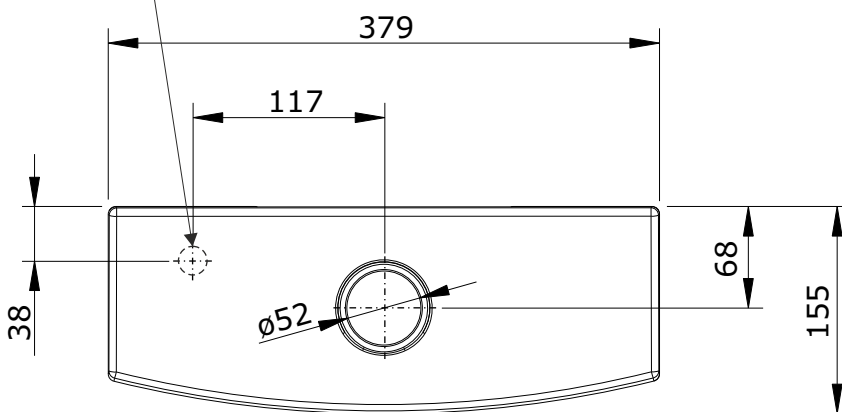

Urb.y  
cod.: 140171  
ver.: 01

descrição: tanque compacto 60 de entrada inferior  
description: 60 bottom water supply connection cistern  
description: réservoir en alimentation d'eau par le bas

sanindusa<sup>®</sup>

entrada de água inferior  
bottom water inlet  
alimentation d'eau par dessous

Os produtos apresentados seguem especificações técnicas internas da SANINDUSA.  
As dimensões são meramente indicativas.

Reservamos o direito de fazer alterações técnicas que permitam melhorar a funcionalidade dos nossos produtos, sem aviso prévio.