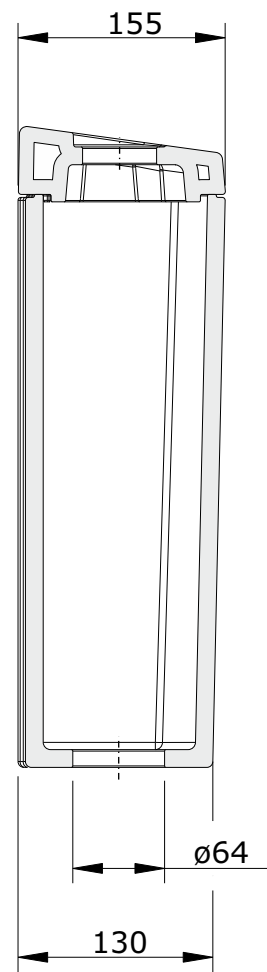

Urb.y  
cod.: 140171  
ver.: 01

descrição: tanque compacto 60 de entrada inferior  
description: 60 bottom water supply connection cistern  
description: réservoir en alimentation d'eau par le bas

sanindusa<sup>®</sup>

entrada de água inferior  
bottom water inlet  
alimentation d'eau par dessous

Os produtos apresentados seguem especificações técnicas internas da SANINDUSA.  
As dimensões são meramente indicativas.

Reservamos o direito de fazer alterações técnicas que permitam melhorar a funcionalidade dos nossos produtos, sem aviso prévio.

The presented products follow technical specifications from SANINDUSA.

The dimensions of the pieces are merely a reference.

We reserve the right to introduce technical improvements in our products without previous advice.