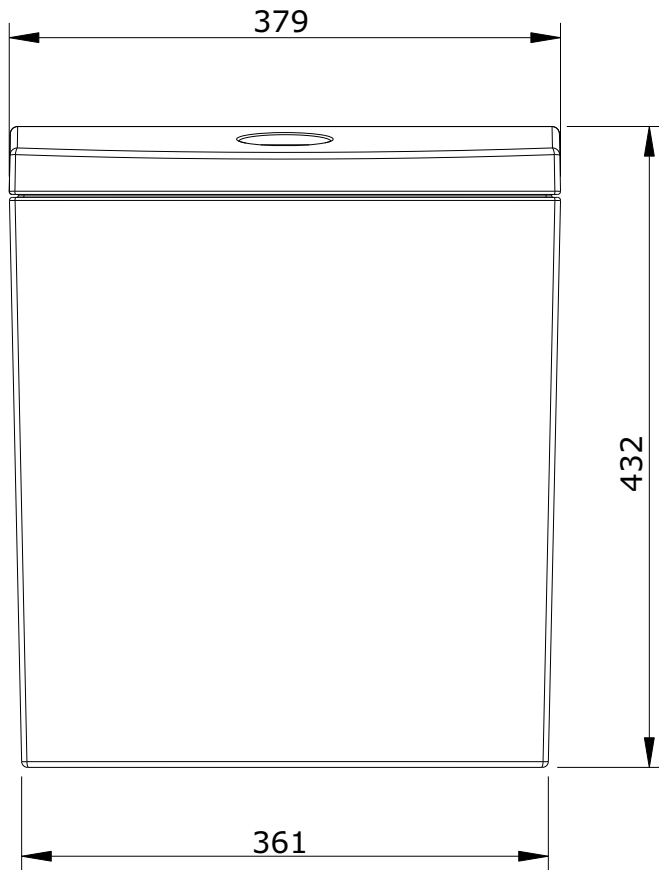

Urb.y  
cod.: 140171  
ver.: 01

descrição: tanque compacto 60 de entrada inferior  
description: 60 bottom water supply connection cistern  
description: réservoir en alimentation d'eau par le bas

sanindusa<sup>®</sup>

entrada de água inferior  
bottom water inlet  
alimentation d'eau par dessous

Os produtos apresentados seguem especificações técnicas internas da SANINDUSA.  
As dimensões são meramente indicativas.

Reservamos o direito de fazer alterações técnicas que permitam melhorar a funcionalidade dos nossos produtos, sem aviso prévio.