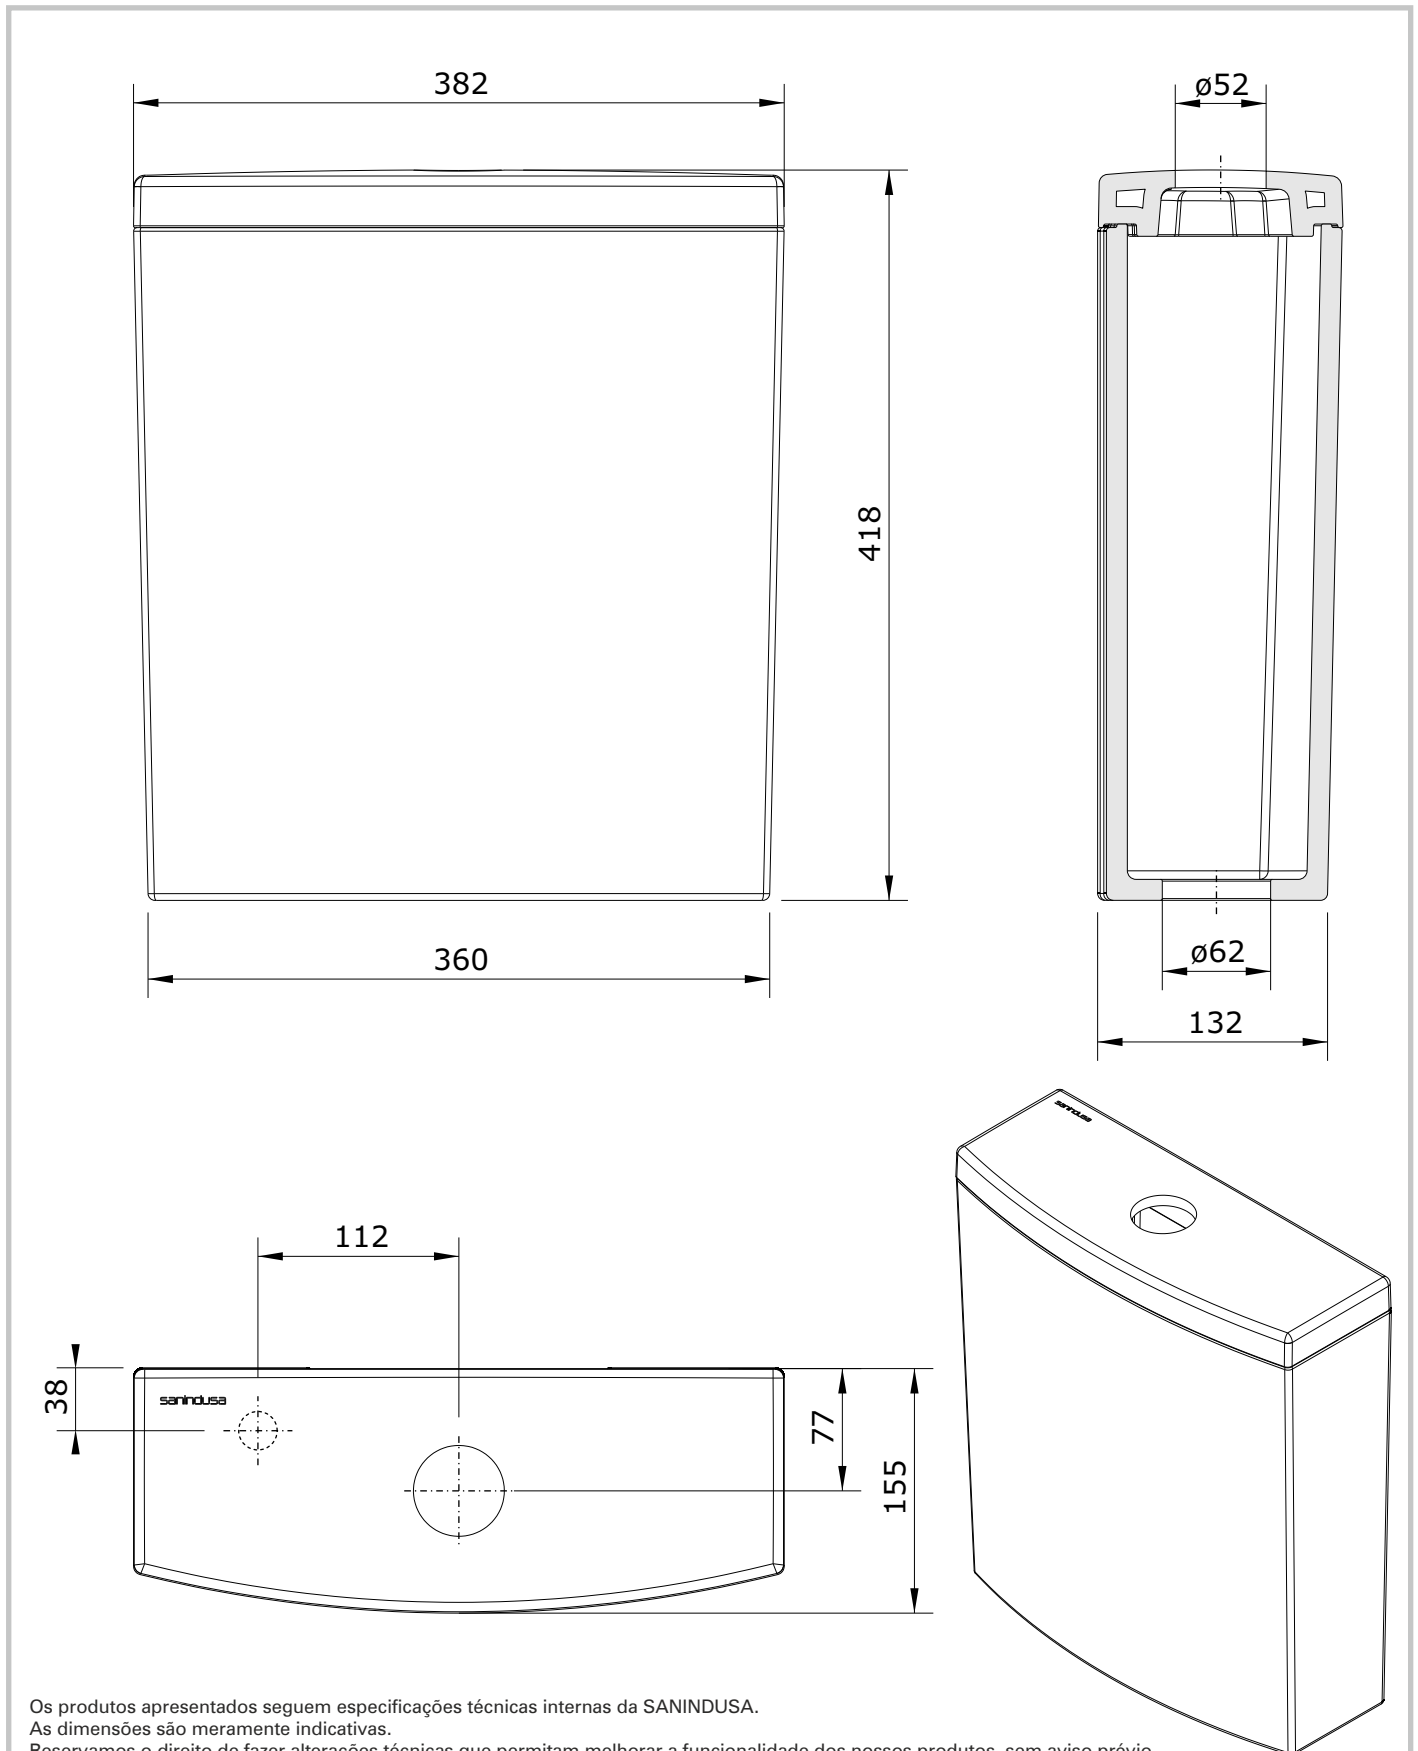

Sanibold
cod.: 137111
ver.: 00

descrição: tanque compacto de entrada inferior
description: bottom water supply connection cistern
description: réservoir en alimentation d'eau par le bas

sanindusa®

Os produtos apresentados seguem especificações técnicas internas da SANINDUSA.
As dimensões são meramente indicativas.