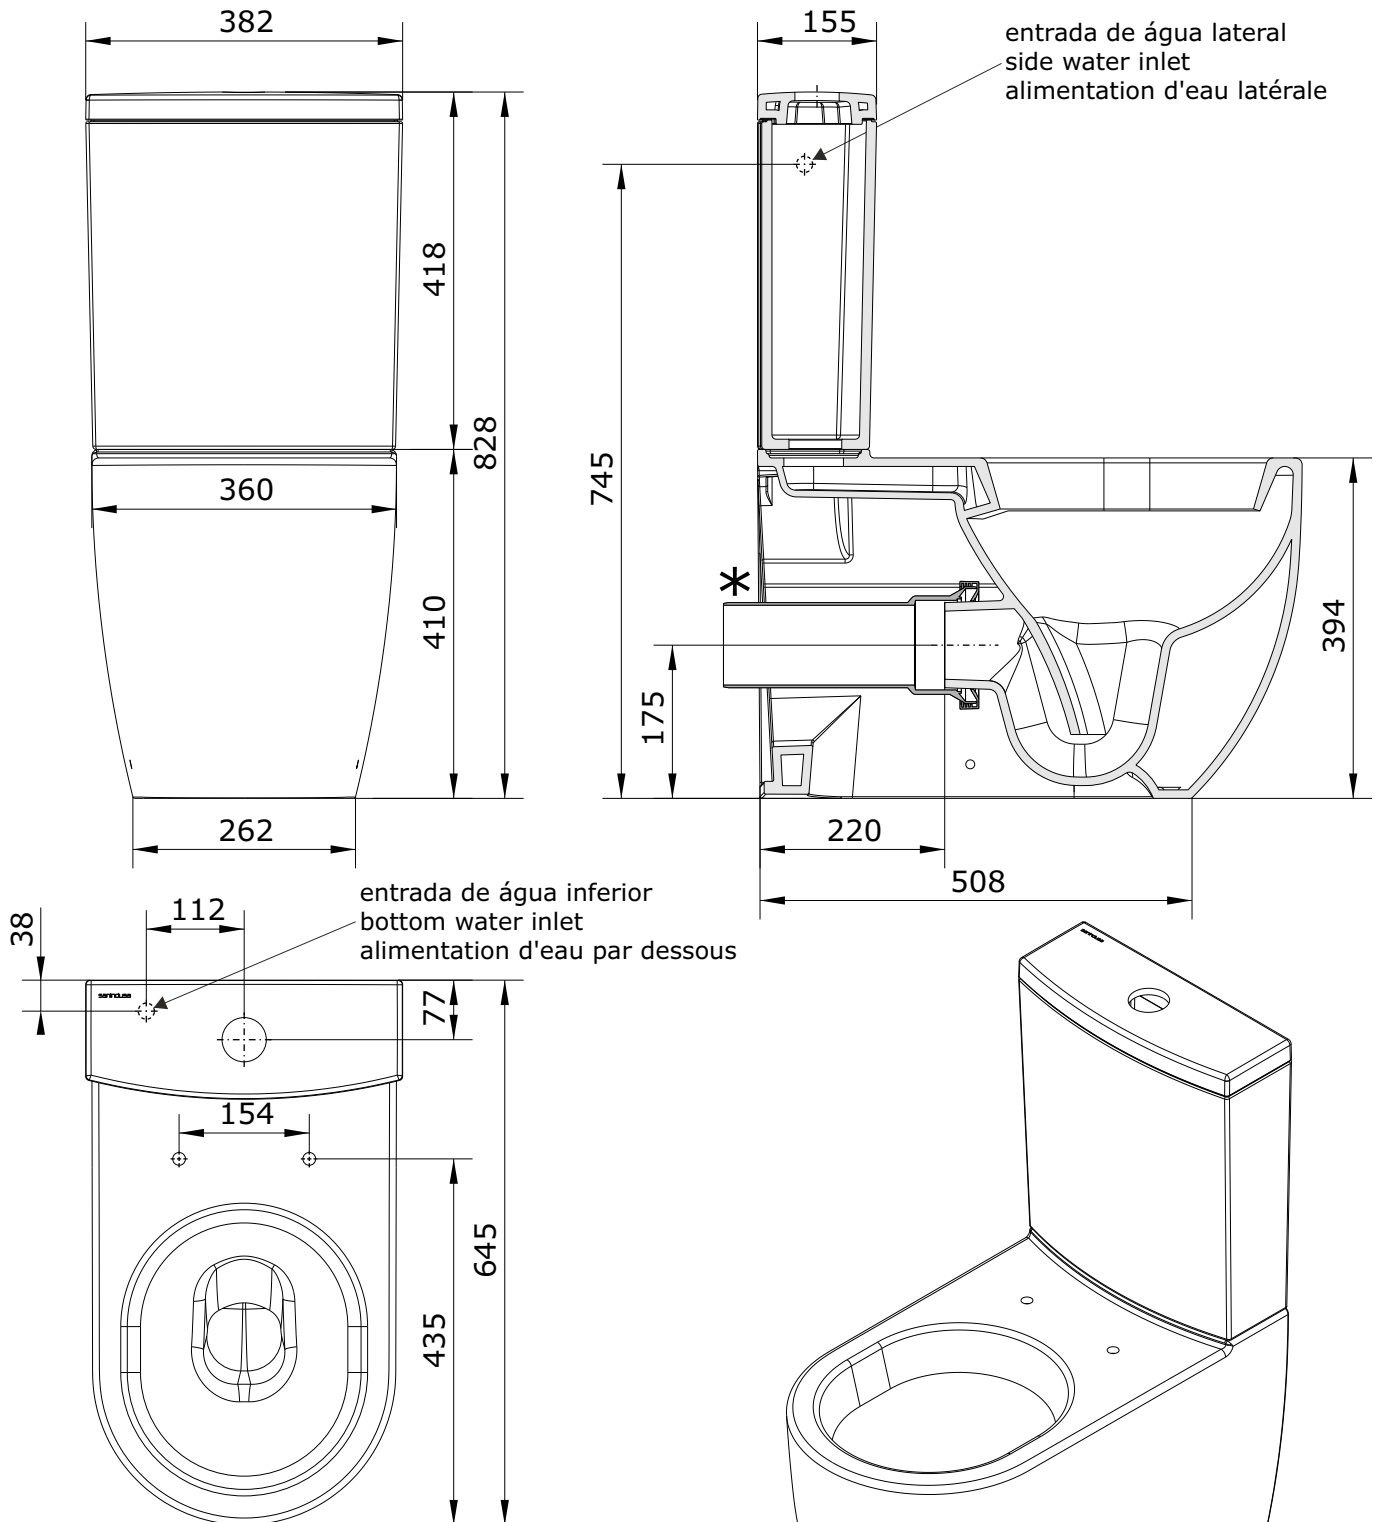

Sanibold  
cod.: 137022  
ver.: 01

descrição: sanita compacta d/p  
description: W/D close coupled toilet  
description: cuvette sur pied S/H

sanindusa®

- \* Tubo de descarga à parede não incluído.
- \* "P" trap pan connector not included.
- \* Pipe d'évacuation S/H non incluse.

Os produtos apresentados seguem especificações técnicas internas da SANINDUSA.  
As dimensões são meramente indicativas.

Reservamos o direito de fazer alterações técnicas que permitam melhorar a funcionalidade dos nossos produtos, sem aviso prévio.

The presented products follow technical specifications from SANINDUSA.

The dimensions of the pieces are merely a reference.

We reserve the right to introduce technical improvements in our products without previous advice.

Les produits présentés suivent les spécifications techniques internes de Sanindusa.

Les dimensions de ceux-ci sont données à titre indicatifs.

Nous nous réservons le droit de procéder aux modifications techniques qui permettraient d'améliorer les fonctionnalités de nos produits, sans préavis.