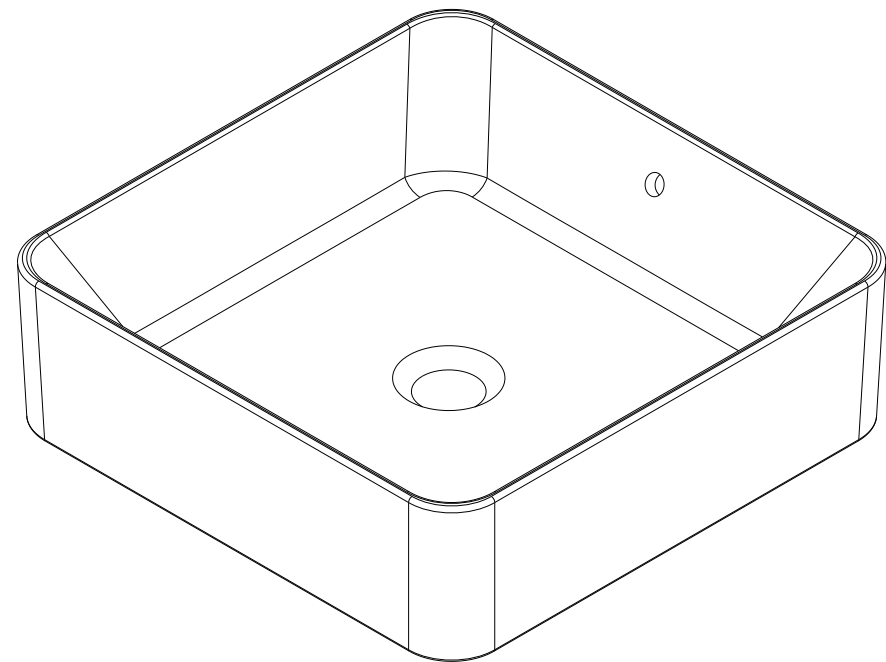

Sanlife
cod.: 136729
ver.: 01

descrição: lavatório 40x40
description: 40x40 washbasin
description: vasque 40x40

sanindusa®

plano de corte
cutting plane
Plan de découpe

Os produtos apresentados seguem especificações técnicas internas da SANINDUSA.
As medidas apresentadas estão sujeitas às tolerâncias e variações naturais da cerâmica pelo que serão sempre orientativas.
Reservamos o direito de fazer alterações técnicas que permitam melhorar a funcionalidade dos nossos produtos, sem aviso prévio.

The presented products follow technical specifications from SANINDUSA.
The dimensions of the pieces are subject to natural ceramic tolerances and variations and will be always orientative.
We reserve the right to introduce technical improvements in our products without previous advice.