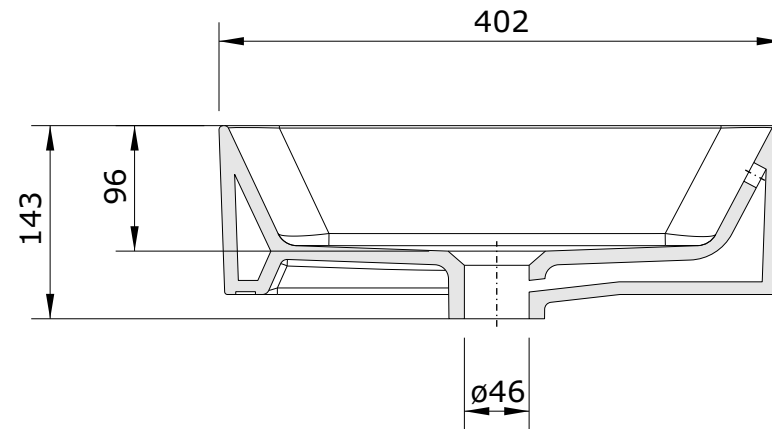

Sanlife
cod.: 136729
ver.: 01

descrição: lavatório 40x40
description: 40x40 washbasin
description: vasque 40x40

sanindusa®

plano de corte
cutting plane
Plan de découpe

Os produtos apresentados seguem especificações técnicas internas da SANINDUSA.
As medidas apresentadas estão sujeitas às tolerâncias e variações naturais da cerâmica pelo que serão sempre orientativas.
Reservamos o direito de fazer alterações técnicas que permitam melhorar a funcionalidade dos nossos produtos, sem aviso prévio.

The presented products follow technical specifications from SANINDUSA.
The dimensions of the pieces are subject to natural ceramic tolerances and variations and will be always orientative.
We reserve the right to introduce technical improvements in our products without previous advice.

Les produits présentés suivent les spécifications techniques internes de Sanindusa.
Les dimensions de ceux-ci sont données à titre indicatifs.
Nous nous réservons le droit de procéder aux modifications techniques qui permettraient d'améliorer les fonctionnalités de nos produits, sans préavis.