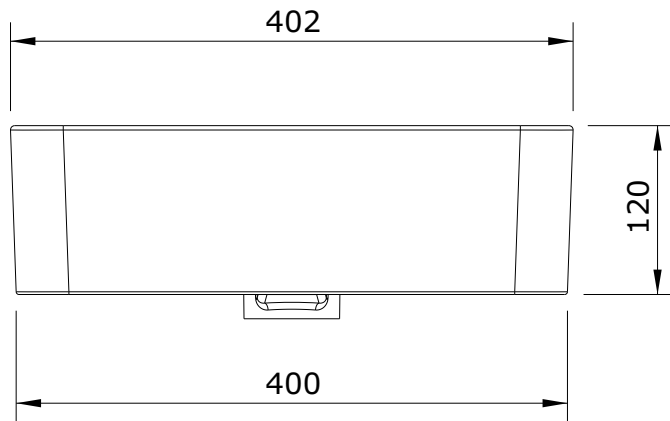

Sanlife
cod.: 136729
ver.: 01

descrição: lavatório 40x40
description: 40x40 washbasin
description: vasque 40x40

sanindusa®

plano de corte
cutting plane
Plan de découpe

Os produtos apresentados seguem especificações técnicas internas da SANINDUSA.
As medidas apresentadas estão sujeitas às tolerâncias e variações naturais da cerâmica pelo que serão sempre orientativas.
Reservamos o direito de fazer alterações técnicas que permitam melhorar a funcionalidade dos nossos produtos, sem aviso prévio.

The presented products follow technical specifications from SANINDUSA.
The dimensions of the pieces are subject to natural ceramic tolerances and variations and will be always orientative.
We reserve the right to introduce technical improvements in our products without previous advice.