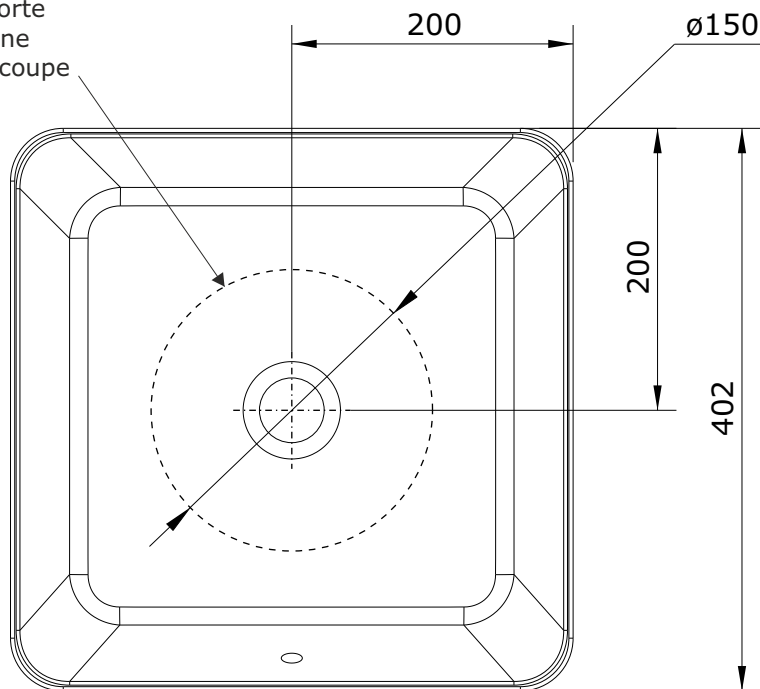

Sanlife
cod.: 136729
ver.: 01

descrição: lavatório 40x40
description: 40x40 washbasin
description: vasque 40x40

sanindusa®

plano de corte
cutting plane
Plan de découpe

Os produtos apresentados seguem especificações técnicas internas da SANINDUSA.
As medidas apresentadas estão sujeitas às tolerâncias e variações naturais da cerâmica pelo que serão sempre orientativas.
Reservamos o direito de fazer alterações técnicas que permitam melhorar a funcionalidade dos nossos produtos, sem aviso prévio.

The presented products follow technical specifications from SANINDUSA.
The dimensions of the pieces are subject to natural ceramic tolerances and variations and will be always orientative.
We reserve the right to introduce technical improvements in our products without previous advice.