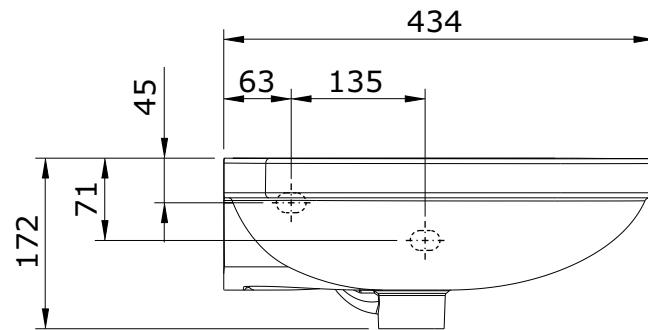

Cetus Basic
cod.: 135700
ver.: 02

descrição: lavatório de canto
description: corner washbasin
description: lavabo d'angle

sanindusa®

Furos de fixação
Fixation holes
Trous pour fixation

Os produtos apresentados seguem especificações técnicas internas da SANINDUSA.
As medidas apresentadas estão sujeitas às tolerâncias e variações naturais da cerâmica pelo que serão sempre orientativas.
Reservamos o direito de fazer alterações técnicas que permitam melhorar a funcionalidade dos nossos produtos, sem aviso prévio.

The presented products follow technical specifications from SANINDUSA.
The dimensions of the pieces are subject to natural ceramic tolerances and variations and will be always orientative.
We reserve the right to introduce technical improvements in our products without previous advice.