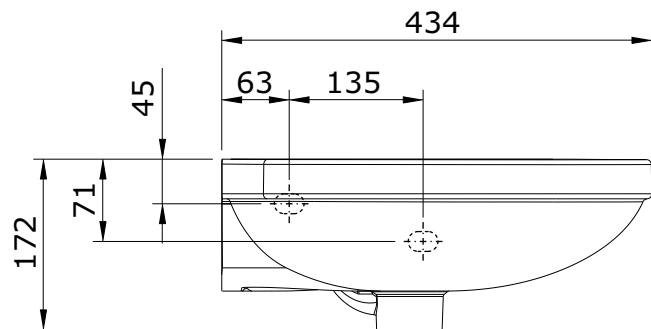

Cetus Basic
cod.: 135700
ver.: 03

descrição: lavatório de canto
description: corner washbasin
description: lavabo d'angle

sanindusa®

Furos de fixação
Fixation holes
Trous pour fixation

Os produtos apresentados seguem especificações técnicas internas da SANINDUSA.
As medidas apresentadas estão sujeitas às tolerâncias e variações naturais da cerâmica pelo que serão sempre orientativas.
Reservamos o direito de fazer alterações técnicas que permitam melhorar a funcionalidade dos nossos produtos, sem aviso prévio.

The presented products follow technical specifications from SANINDUSA.
The dimensions of the pieces are subject to natural ceramic tolerances and variations and will be always orientative.
We reserve the right to introduce technical improvements in our products without previous advice.