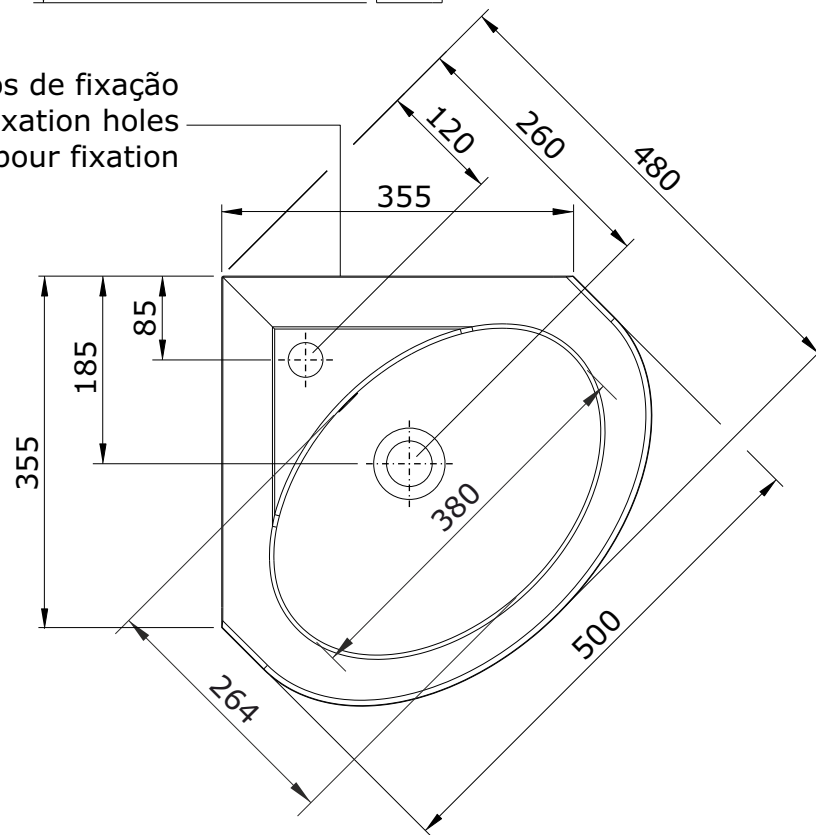

Cetus Basic
cod.: 135700
ver.: 03

descrição: lavatório de canto
description: corner washbasin
description: lavabo d'angle

sanindusa®

Furos de fixação
Fixation holes
Trous pour fixation

Os produtos apresentados seguem especificações técnicas internas da SANINDUSA.
As medidas apresentadas estão sujeitas às tolerâncias e variações naturais da cerâmica pelo que serão sempre orientativas.
Reservamos o direito de fazer alterações técnicas que permitam melhorar a funcionalidade dos nossos produtos, sem aviso prévio.

The presented products follow technical specifications from SANINDUSA.
The dimensions of the pieces are subject to natural ceramic tolerances and variations and will be always orientative.
We reserve the right to introduce technical improvements in our products without previous advice.