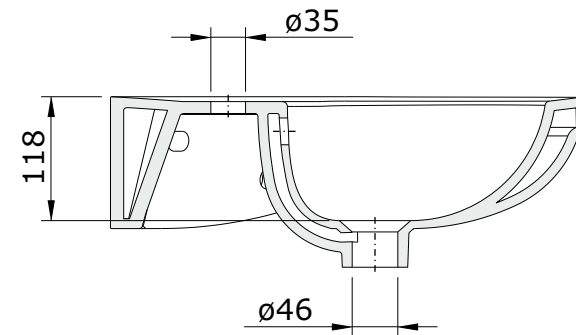

Cetus Basic
cod.: 135700
ver.: 02

descrição: lavatório de canto
description: corner washbasin
description: lavabo d'angle

sanindusa®

Furos de fixação
Fixation holes
Trous pour fixation

Os produtos apresentados seguem especificações técnicas internas da SANINDUSA.
As medidas apresentadas estão sujeitas às tolerâncias e variações naturais da cerâmica pelo que serão sempre orientativas.
Reservamos o direito de fazer alterações técnicas que permitam melhorar a funcionalidade dos nossos produtos, sem aviso prévio.

The presented products follow technical specifications from SANINDUSA.
The dimensions of the pieces are subject to natural ceramic tolerances and variations and will be always orientative.
We reserve the right to introduce technical improvements in our products without previous advice.

Les produits présentés suivent les spécifications techniques internes de SANINDUSA.
Les dimensions de ceux-ci sont données à titre indicatifs.
Nous nous réservons le droit de procéder aux modifications techniques qui permettraient d'améliorer les fonctionnalités de nos produits, sans préavis.