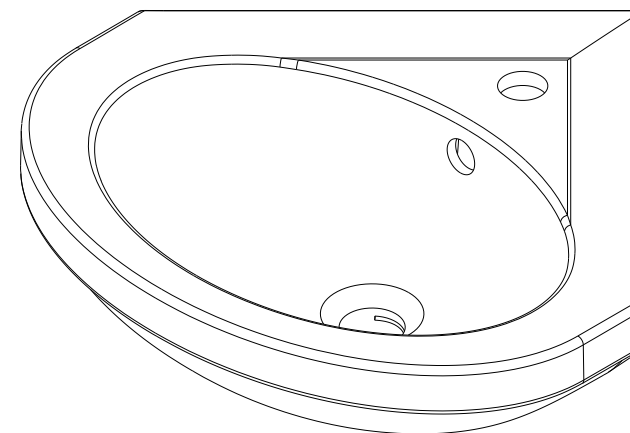

Cetus Basic
cod.: 135700
ver.: 03

descrição: lavatório de canto
description: corner washbasin
description: lavabo d'angle

sanindusa®

Furos de fixação
Fixation holes
Trous pour fixation

Os produtos apresentados seguem especificações técnicas internas da SANINDUSA.
As medidas apresentadas estão sujeitas às tolerâncias e variações naturais da cerâmica pelo que serão sempre orientativas.
Reservamos o direito de fazer alterações técnicas que permitam melhorar a funcionalidade dos nossos produtos, sem aviso prévio.

The presented products follow technical specifications from SANINDUSA.
The dimensions of the pieces are subject to natural ceramic tolerances and variations and will be always orientative.
We reserve the right to introduce technical improvements in our products without previous advice.