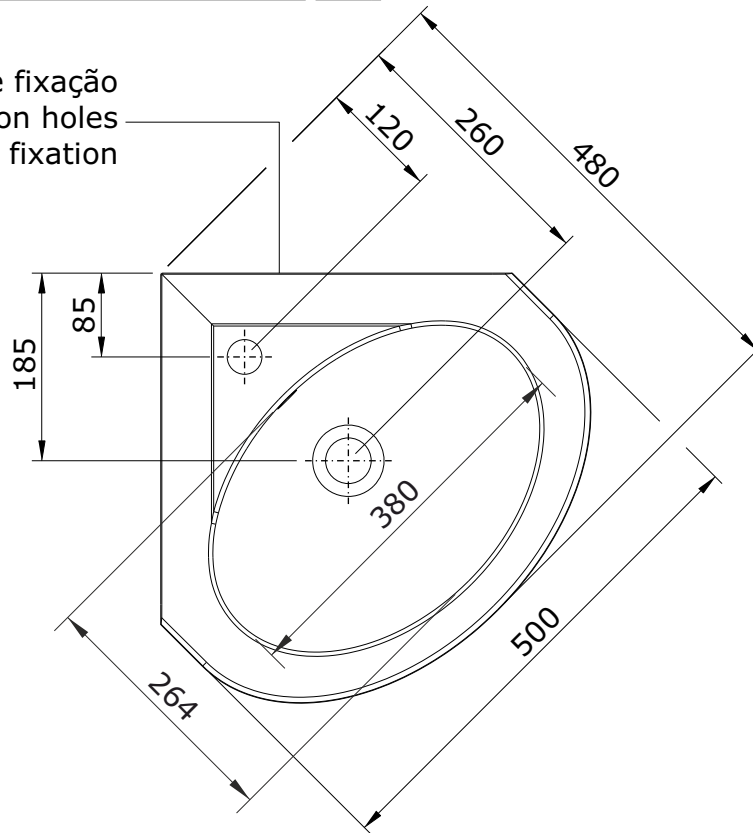

Cetus Basic
cod.: 135700
ver.: 02

descrição: lavatório de canto
description: corner washbasin
description: lavabo d'angle

sanindusa®

Furos de fixação
Fixation holes
Trous pour fixation

Os produtos apresentados seguem especificações técnicas internas da SANINDUSA.
As medidas apresentadas estão sujeitas às tolerâncias e variações naturais da cerâmica pelo que serão sempre orientativas.
Reservamos o direito de fazer alterações técnicas que permitam melhorar a funcionalidade dos nossos produtos, sem aviso prévio.

The presented products follow technical specifications from SANINDUSA.
The dimensions of the pieces are subject to natural ceramic tolerances and variations and will be always orientative.
We reserve the right to introduce technical improvements in our products without previous advice.