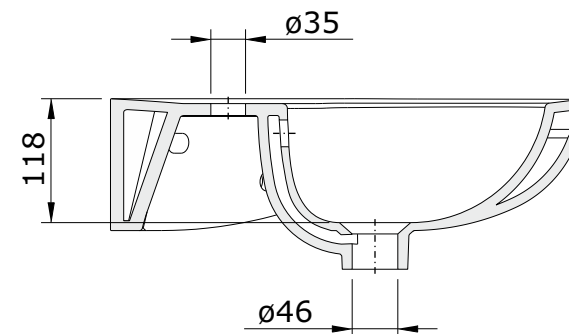

Cetus Basic
cod.: 135700
ver.: 03

descrição: lavatório de canto
description: corner washbasin
description: lavabo d'angle

sanindusa®

Furos de fixação
Fixation holes
Trous pour fixation

Os produtos apresentados seguem especificações técnicas internas da SANINDUSA.
As medidas apresentadas estão sujeitas às tolerâncias e variações naturais da cerâmica pelo que serão sempre orientativas.
Reservamos o direito de fazer alterações técnicas que permitam melhorar a funcionalidade dos nossos produtos, sem aviso prévio.

The presented products follow technical specifications from SANINDUSA.
The dimensions of the pieces are subject to natural ceramic tolerances and variations and will be always orientative.
We reserve the right to introduce technical improvements in our products without previous advice.

Les produits présentés suivent les spécifications techniques internes de SANINDUSA.
Les dimensions de ceux-ci sont données à titre indicatifs.
Nous nous réservons le droit de procéder aux modifications techniques qui permettraient d'améliorer les fonctionnalités de nos produits, sans préavis.