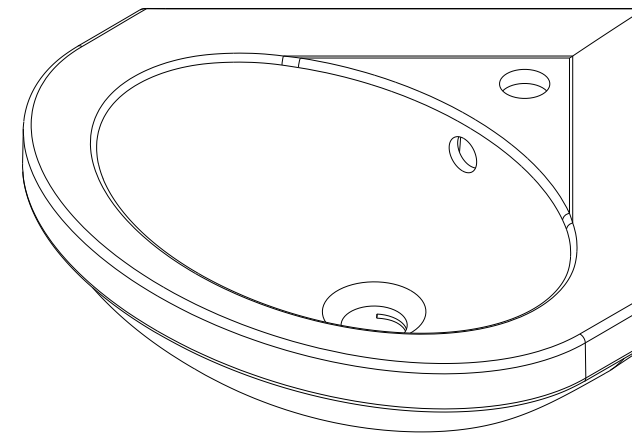

Cetus Basic
cod.: 135700
ver.: 02

descrição: lavatório de canto
description: corner washbasin
description: lavabo d'angle

sanindusa®

Furos de fixação
Fixation holes
Trous pour fixation

Os produtos apresentados seguem especificações técnicas internas da SANINDUSA.
As medidas apresentadas estão sujeitas às tolerâncias e variações naturais da cerâmica pelo que serão sempre orientativas.
Reservamos o direito de fazer alterações técnicas que permitam melhorar a funcionalidade dos nossos produtos, sem aviso prévio.

The presented products follow technical specifications from SANINDUSA.
The dimensions of the pieces are subject to natural ceramic tolerances and variations and will be always orientative.
We reserve the right to introduce technical improvements in our products without previous advice.