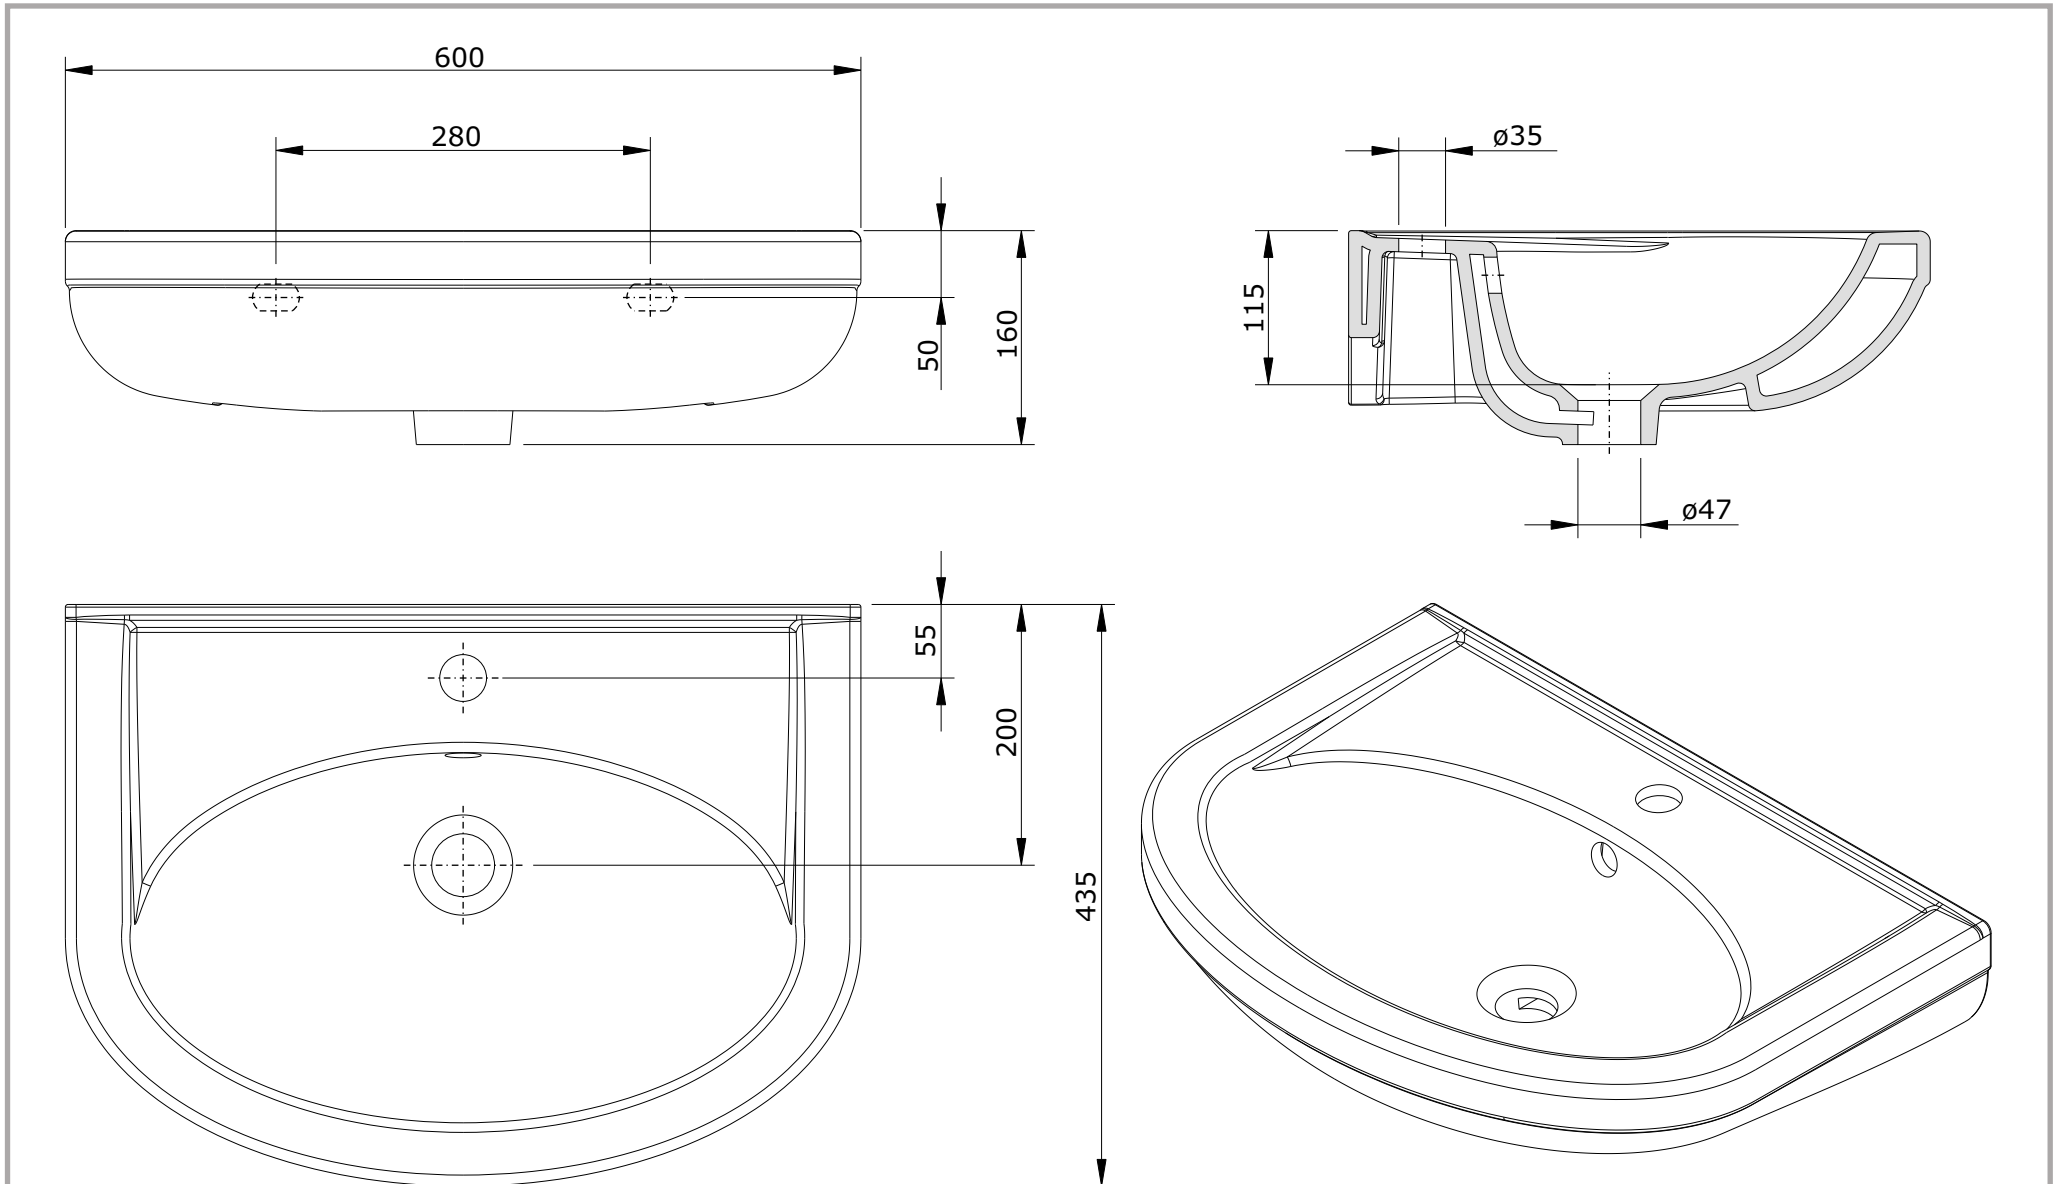

série: Cetus basic descrição: lavatório 60

código: 135310 revisão: 00

sanindusa®

Os produtos apresentados seguem especificações técnicas internas da SANINDUSA.
As medidas apresentadas estão sujeitas às tolerâncias e variações naturais da cerâmica pelo que serão sempre orientativas.
Reservamos o direito de fazer alterações técnicas que permitam melhorar a funcionalidade dos nossos produtos, sem aviso prévio.

The presented products follow technical specifications from SANINDUSA.
The dimensions of the pieces are subject to natural ceramic tolerances and variations and will be always orientative.
We reserve the right to introduce technical improvements in our products without previous advice.