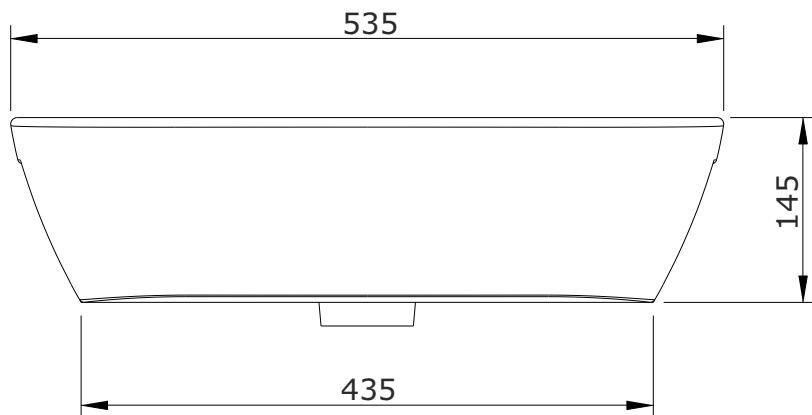

Look
cod.: 134380
ver.: 03

descrição: lavatório de semi encastrar 54x46
description: 54x46 semi recessed washbasin
description: vasque a semi-encastar 54x46

sanindusa®

Os produtos apresentados seguem especificações técnicas internas da SANINDUSA.
As medidas apresentadas estão sujeitas às tolerâncias e variações naturais da cerâmica pelo que serão sempre orientativas.
Reservamos o direito de fazer alterações técnicas que permitam melhorar a funcionalidade dos nossos produtos, sem aviso prévio.

The presented products follow technical specifications from SANINDUSA.
The dimensions of the pieces are subject to natural ceramic tolerances and variations and will be always orientative.
We reserve the right to introduce technical improvements in our products without previous advice.

Les produits présentés suivent les spécifications techniques internes de Sanindusa.
Les dimensions indiquées sont données à titre indicatif et bénéficient des tolérances usuelles de l'industrie de la céramique.
Nous nous réservons le droit de procéder aux modifications techniques, sans préavis, qui permettraient d'améliorer les fonctionnalités de nos produits.