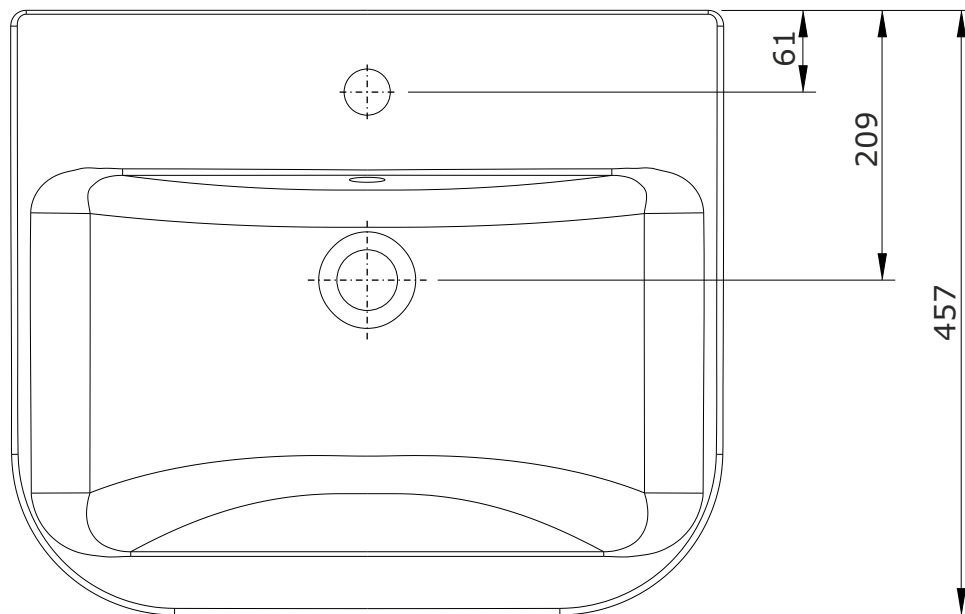

Look
cod.: 134380
ver.: 03

descrição: lavatório de semi encastrar 54x46
description: 54x46 semi recessed washbasin
description: vasque a semi-encastar 54x46

sanindusa®

Os produtos apresentados seguem especificações técnicas internas da SANINDUSA.
As medidas apresentadas estão sujeitas às tolerâncias e variações naturais da cerâmica pelo que serão sempre orientativas.
Reservamos o direito de fazer alterações técnicas que permitam melhorar a funcionalidade dos nossos produtos, sem aviso prévio.

The presented products follow technical specifications from SANINDUSA.
The dimensions of the pieces are subject to natural ceramic tolerances and variations and will be always orientative.
We reserve the right to introduce technical improvements in our products without previous advice.

Les produits présentés suivent les spécifications techniques internes de Sanindusa.
Les dimensions indiquées sont données à titre indicatif et bénéficient des tolérances usuelles de l'industrie de la céramique.
Nous nous réservons le droit de procéder aux modifications techniques, sans préavis, qui permettraient d'améliorer les fonctionnalités de nos produits.