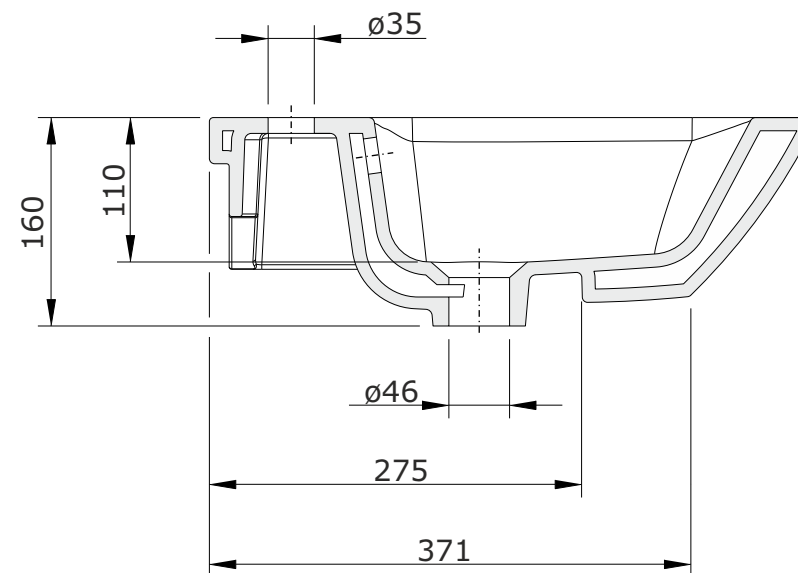

Look
cod.: 134380
ver.: 03

descrição: lavatório de semi encastrar 54x46
description: 54x46 semi recessed washbasin
description: vasque a semi-encastar 54x46

sanindusa®

Os produtos apresentados seguem especificações técnicas internas da SANINDUSA.
As medidas apresentadas estão sujeitas às tolerâncias e variações naturais da cerâmica pelo que serão sempre orientativas.
Reservamos o direito de fazer alterações técnicas que permitam melhorar a funcionalidade dos nossos produtos, sem aviso prévio.

The presented products follow technical specifications from SANINDUSA.
The dimensions of the pieces are subject to natural ceramic tolerances and variations and will be always orientative.
We reserve the right to introduce technical improvements in our products without previous advice.

Les produits présentés suivent les spécifications techniques internes de Sanindusa.
Les dimensions indiquées sont données à titre indicatif et bénéficient des tolérances usuelles de l'industrie de la céramique.
Nous nous réservons le droit de procéder aux modifications techniques, sans préavis, qui permettraient d'améliorer les fonctionnalités de nos produits.