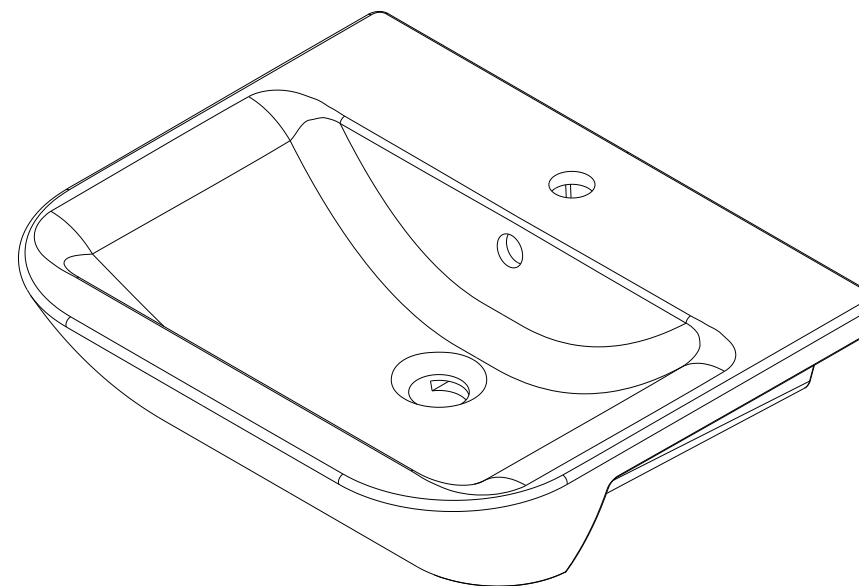

Look
cod.: 134380
ver.: 03

descrição: lavatório de semi encastrar 54x46
description: 54x46 semi recessed washbasin
description: vasque a semi-encastar 54x46

sanindusa®

Os produtos apresentados seguem especificações técnicas internas da SANINDUSA.
As medidas apresentadas estão sujeitas às tolerâncias e variações naturais da cerâmica pelo que serão sempre orientativas.
Reservamos o direito de fazer alterações técnicas que permitam melhorar a funcionalidade dos nossos produtos, sem aviso prévio.

The presented products follow technical specifications from SANINDUSA.
The dimensions of the pieces are subject to natural ceramic tolerances and variations and will be always orientative.
We reserve the right to introduce technical improvements in our products without previous advice.

Les produits présentés suivent les spécifications techniques internes de Sanindusa.
Les dimensions indiquées sont données à titre indicatif et bénéficient des tolérances usuelles de l'industrie de la céramique.
Nous nous réservons le droit de procéder aux modifications techniques, sans préavis, qui permettraient d'améliorer les fonctionnalités de nos produits.