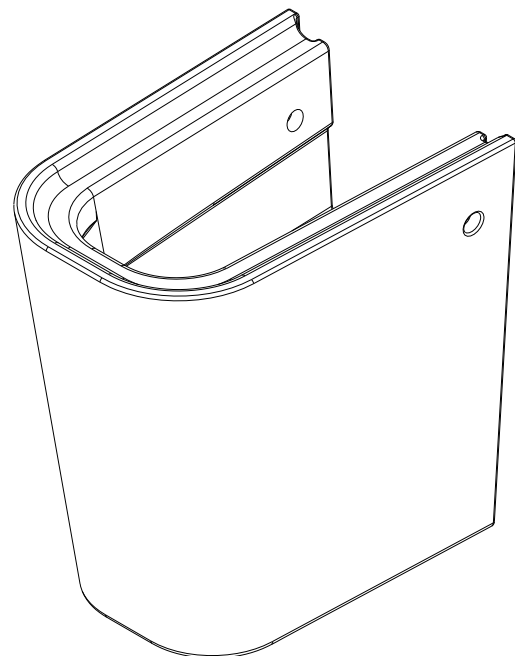

Look
cod.: 134220
ver.: 01

descrição: coluna suspensa
description: wall mounted pedestal
description: semi-colonne

sanindusa®

Os produtos apresentados seguem especificações técnicas internas da SANINDUSA.
As medidas apresentadas estão sujeitas às tolerâncias e variações naturais da cerâmica pelo que serão sempre orientativas.
Reservamos o direito de fazer alterações técnicas que permitam melhorar a funcionalidade dos nossos produtos, sem aviso prévio.

The presented products follow technical specifications from SANINDUSA.
The dimensions of the pieces are subject to natural ceramic tolerances and variations and will be always orientative.
We reserve the right to introduce technical improvements in our products without previous advice.