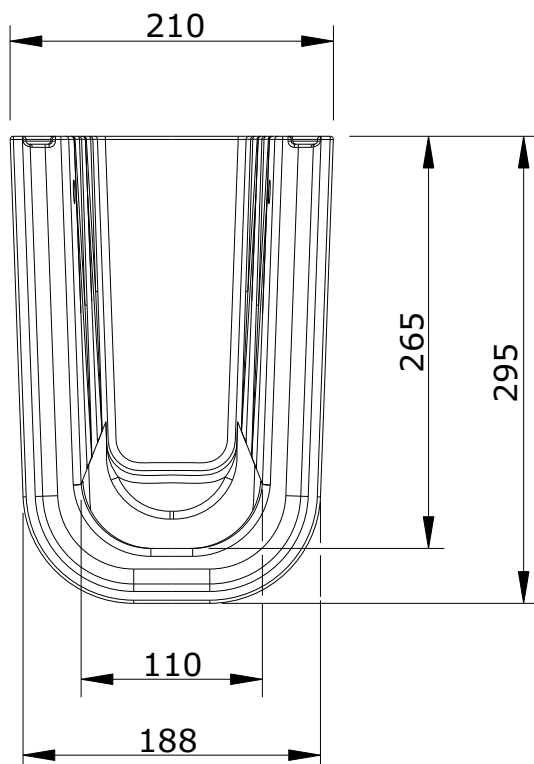

Look
cod.: 134220
ver.: 01

descrição: coluna suspensa
description: wall mounted pedestal
description: semi-colonne

sanindusa®

Os produtos apresentados seguem especificações técnicas internas da SANINDUSA.
As medidas apresentadas estão sujeitas às tolerâncias e variações naturais da cerâmica pelo que serão sempre orientativas.
Reservamos o direito de fazer alterações técnicas que permitam melhorar a funcionalidade dos nossos produtos, sem aviso prévio.

The presented products follow technical specifications from SANINDUSA.
The dimensions of the pieces are subject to natural ceramic tolerances and variations and will be always orientative.
We reserve the right to introduce technical improvements in our products without previous advice.

Les produits présentés suivent les spécifications techniques internes de Sanindusa.
Les dimensions indiquées sont données à titre indicatif et bénéficient des tolérances usuelles de l'industrie de la céramique.
Nous nous réservons le droit de procéder aux modifications techniques, sans préavis, qui permettraient d'améliorer les fonctionnalités de nos produits.