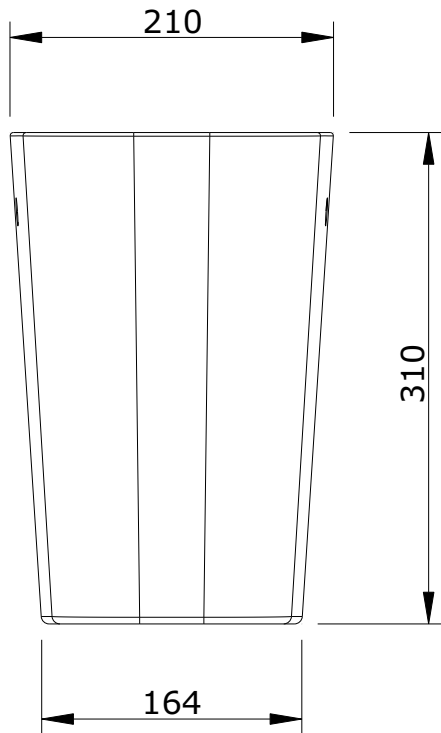

Look
cod.: 134220
ver.: 01

descrição: coluna suspensa
description: wall mounted pedestal
description: semi-colonne

sanindusa®

Os produtos apresentados seguem especificações técnicas internas da SANINDUSA.
As medidas apresentadas estão sujeitas às tolerâncias e variações naturais da cerâmica pelo que serão sempre orientativas.
Reservamos o direito de fazer alterações técnicas que permitam melhorar a funcionalidade dos nossos produtos, sem aviso prévio.

The presented products follow technical specifications from SANINDUSA.
The dimensions of the pieces are subject to natural ceramic tolerances and variations and will be always orientative.
We reserve the right to introduce technical improvements in our products without previous advice.

Les produits présentés suivent les spécifications techniques internes de Sanindusa.
Les dimensions indiquées sont données à titre indicatif et bénéficient des tolérances usuelles de l'industrie de la céramique.
Nous nous réservons le droit de procéder aux modifications techniques, sans préavis, qui permettraient d'améliorer les fonctionnalités de nos produits.