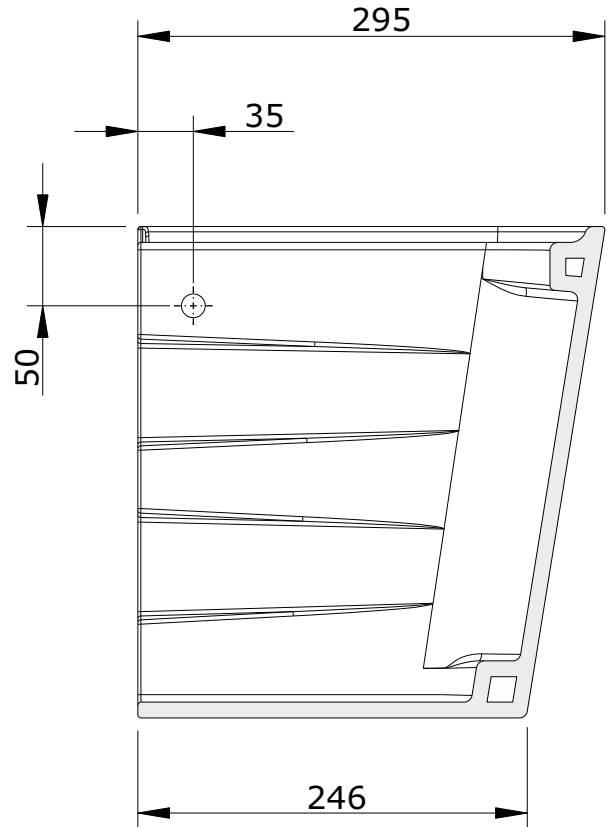

Look
cod.: 134220
ver.: 01

descrição: coluna suspensa
description: wall mounted pedestal
description: semi-colonne

sanindusa®

Os produtos apresentados seguem especificações técnicas internas da SANINDUSA.
As medidas apresentadas estão sujeitas às tolerâncias e variações naturais da cerâmica pelo que serão sempre orientativas.
Reservamos o direito de fazer alterações técnicas que permitam melhorar a funcionalidade dos nossos produtos, sem aviso prévio.

The presented products follow technical specifications from SANINDUSA.
The dimensions of the pieces are subject to natural ceramic tolerances and variations and will be always orientative.
We reserve the right to introduce technical improvements in our products without previous advice.

Les produits présentés suivent les spécifications techniques internes de Sanindusa.
Les dimensions indiquées sont données à titre indicatif et bénéficient des tolérances usuelles de l'industrie de la céramique.
Nous nous réservons le droit de procéder aux modifications techniques, sans préavis, qui permettraient d'améliorer les fonctionnalités de nos produits.