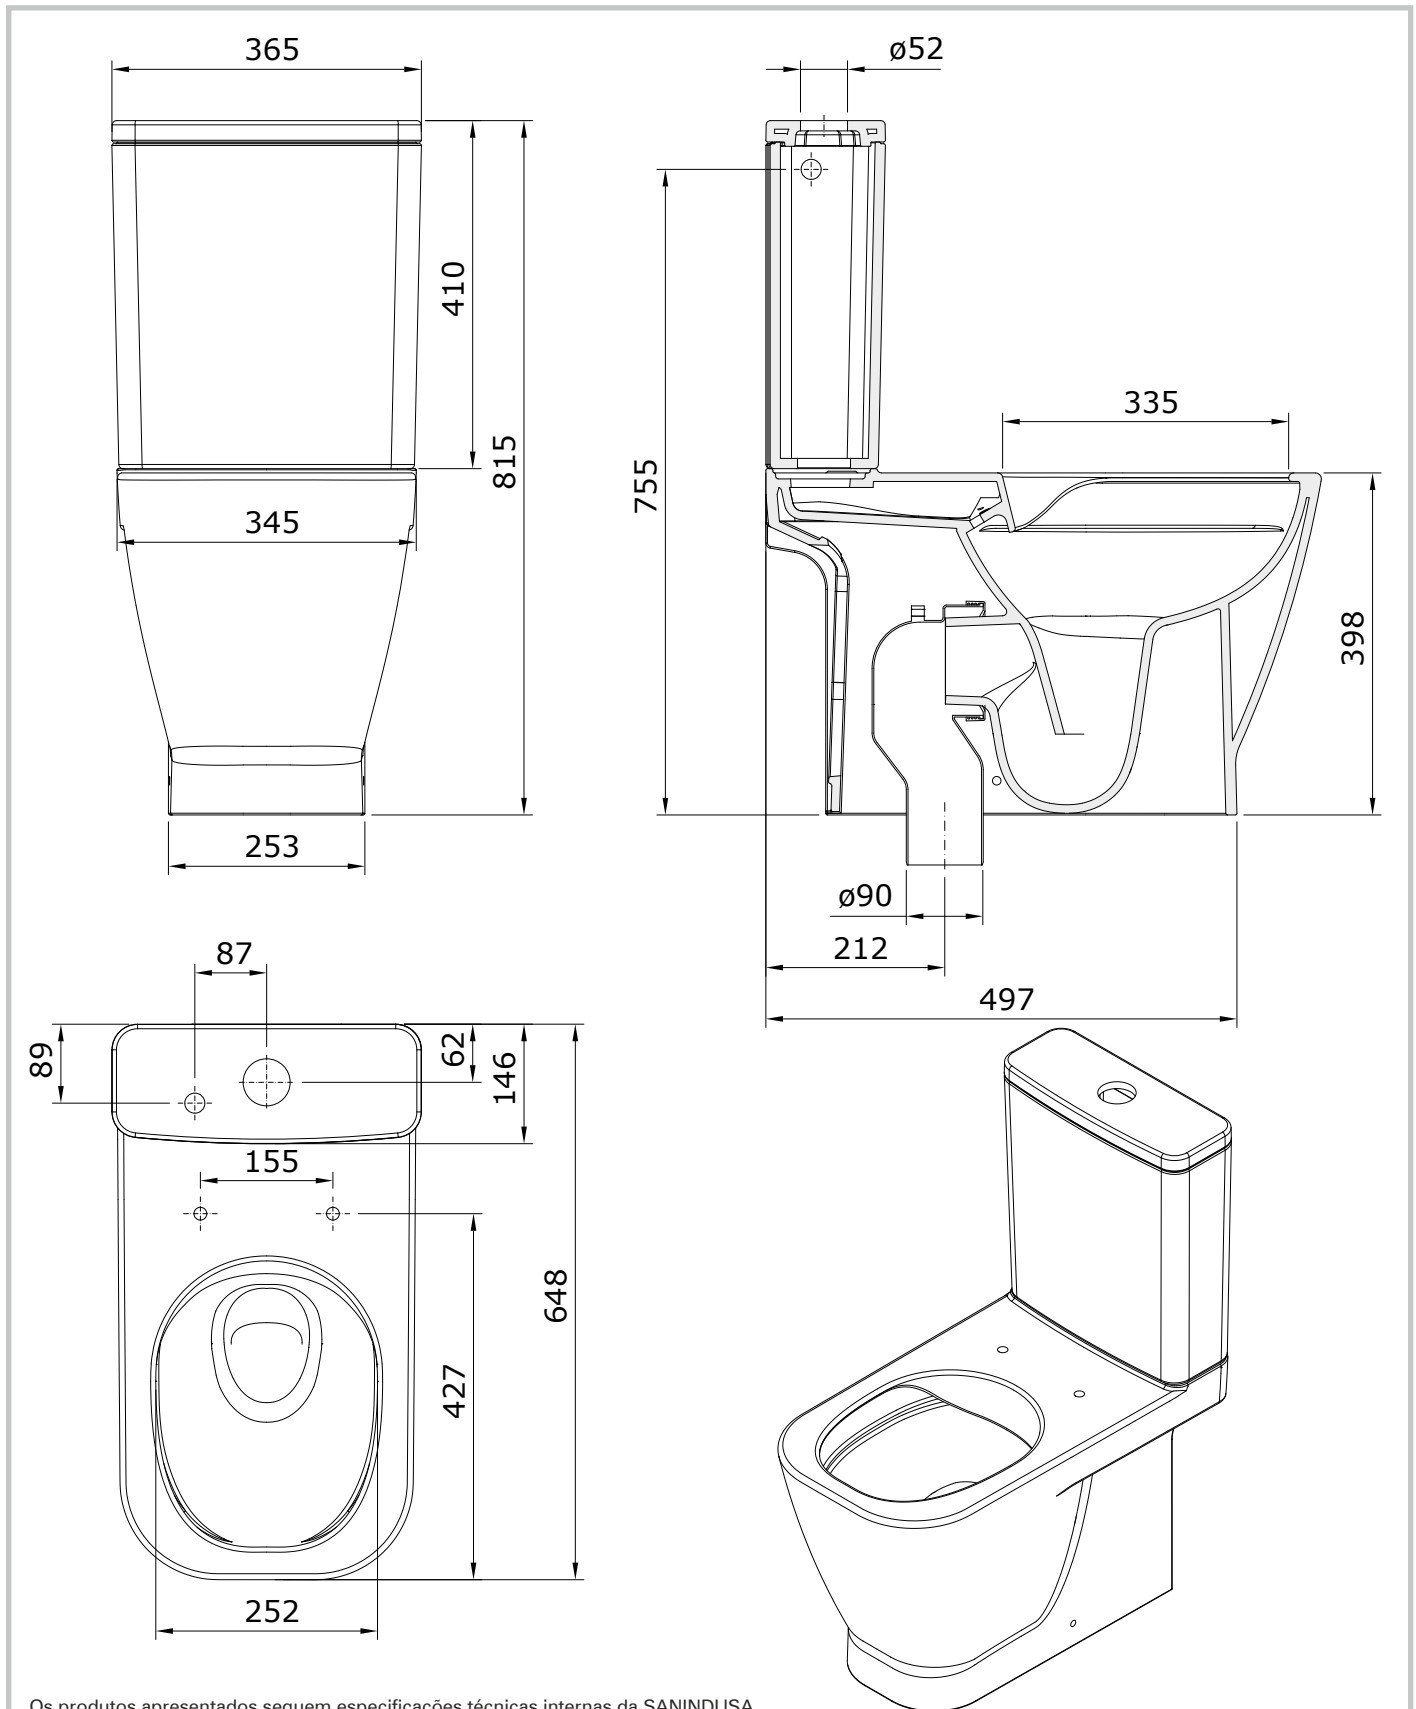

Look  
cod.: 134025  
ver.: 00

descrição: sanita compacta rimflush D/C  
description: F/D rimflush close coupled toilet  
description: cuvette sur pied rimflush S/V

sanindusa®

Os produtos apresentados seguem especificações técnicas internas da SANINDUSA.

The presented products follow technical specifications from SANINDUSA.

The dimensions of the pieces are subject to natural ceramic tolerances and variations and will be always orientative.

We reserve the right to introduce technical improvements in our products without previous advice.

Les produits présentés suivent les spécifications techniques internes de Sanindusa.

Les dimensions indiquées sont données à titre indicatif et bénéficient des tolérances usuelles de l'industrie de la céramique.