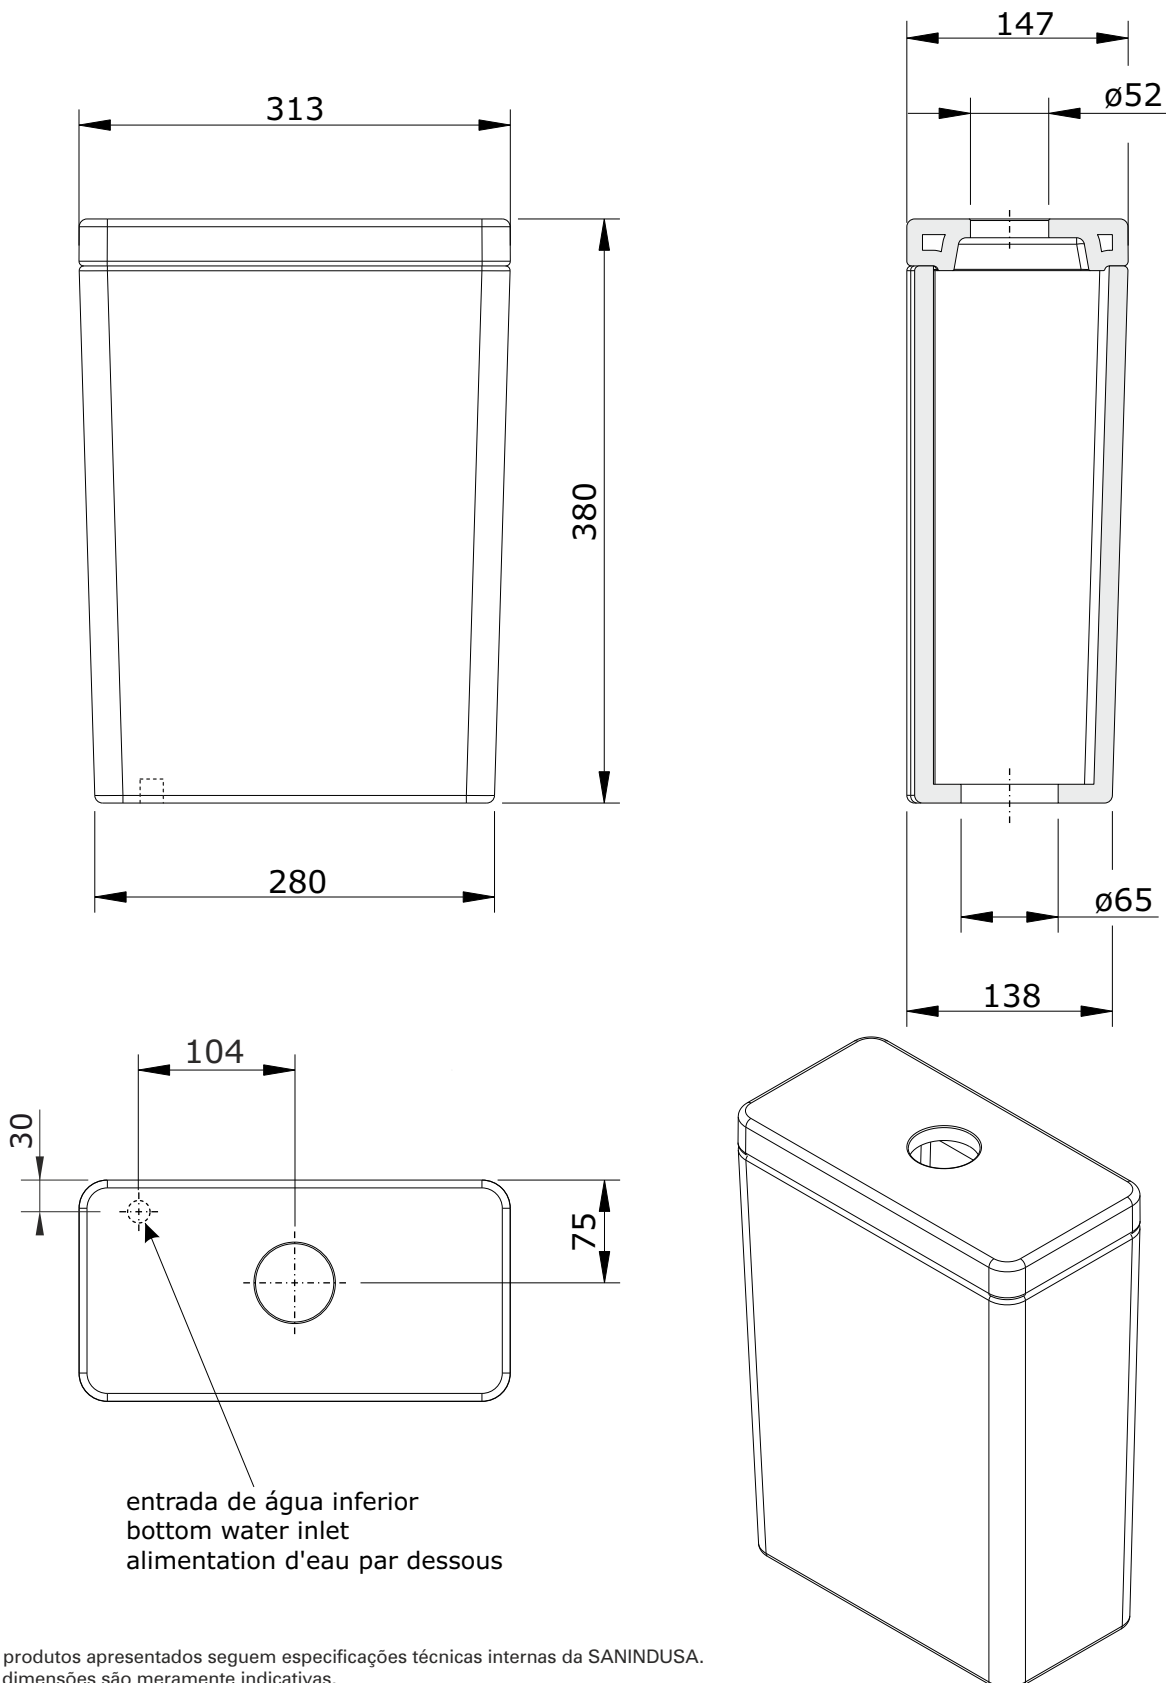

Easy  
cod.: 131111  
ver.: 03

descrição: tanque compacto de entrada inferior  
description: bottom water supply connection cistern  
description: reservoir en alimentation d'eau par le bas

sanindusa<sup>®</sup>

Os produtos apresentados seguem especificações técnicas internas da SANINDUSA.  
As dimensões são meramente indicativas.

Reservamos o direito de fazer alterações técnicas que permitam melhorar a funcionalidade dos nossos produtos, sem aviso prévio.