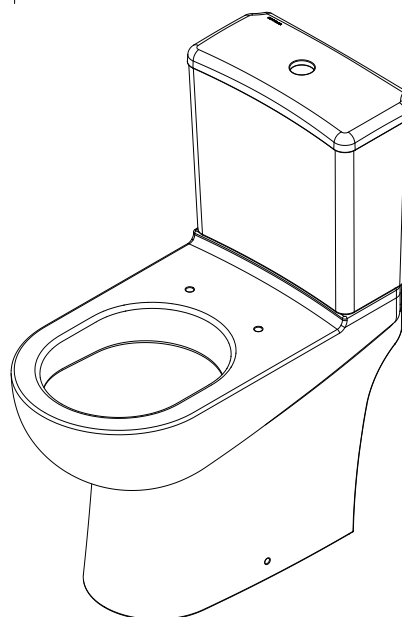

descrição: Sanita compacta DIC
 description: FID close coupled toilet
 description: Cuvette au sol SIV
 descripción: Inodoro cisterna baja SIV
 descrizione: Vaso monoblocco S

Os produtos apresentados seguem especificações técnicas internas da Sanindusa. As dimensões das peças são meramente indicativas. Reservamos para nós o direito de fazer alterações técnicas que permitam melhorar a funcionalidade dos nossos produtos, sem aviso prévio.

The advertised products follow Sanindusa internal technical specifications. The product dimensions are merely indicative. Sanindusa retains for itself the right to perform technical changes that allow it to improve the functionality of Sanindusa products without prior notice.