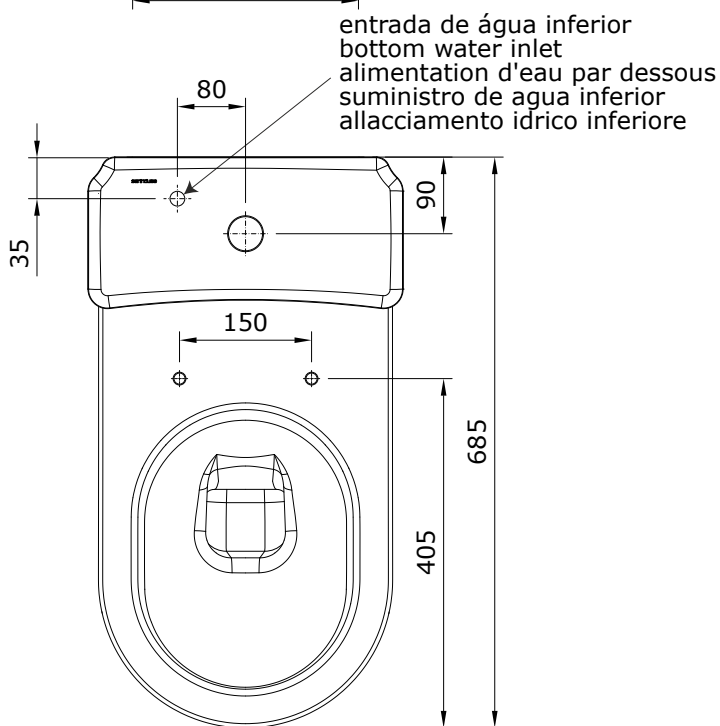

descrição: Sanita compacta DIC
 description: FID close coupled toilet
 description: Cuvette au sol SIV
 descripción: Inodoro cisterna baja SIV
 descrizione: Vaso monoblocco S

Os produtos apresentados seguem especificações técnicas internas da Sanindusa. As dimensões das peças são meramente indicativas. Reservamos para nós o direito de fazer alterações técnicas que permitam melhorar a funcionalidade dos nossos produtos, sem aviso prévio.

The advertised products follow Sanindusa internal technical specifications. The product dimensions are merely indicative. Sanindusa retains for itself the right to perform technical changes that allow it to improve the functionality of Sanindusa products without prior notice.

Les produits annoncés suivent les spécifications techniques internes de Sanindusa. Les dimensions des produits sont simplement indicatives. Sanindusa se réserve le droit d'effectuer des altérations techniques qui permettent d'améliorer la fonctionnalité des produits Sanindusa, sans notification préalable.

Los productos anunciados siguen las especificaciones técnicas internas de Sanindusa. Las dimensiones del producto son meramente indicativas. Sanindusa se reserva el derecho de realizar cambios técnicos que le permitan mejorar la funcionalidad de los productos Sanindusa sin previo aviso.