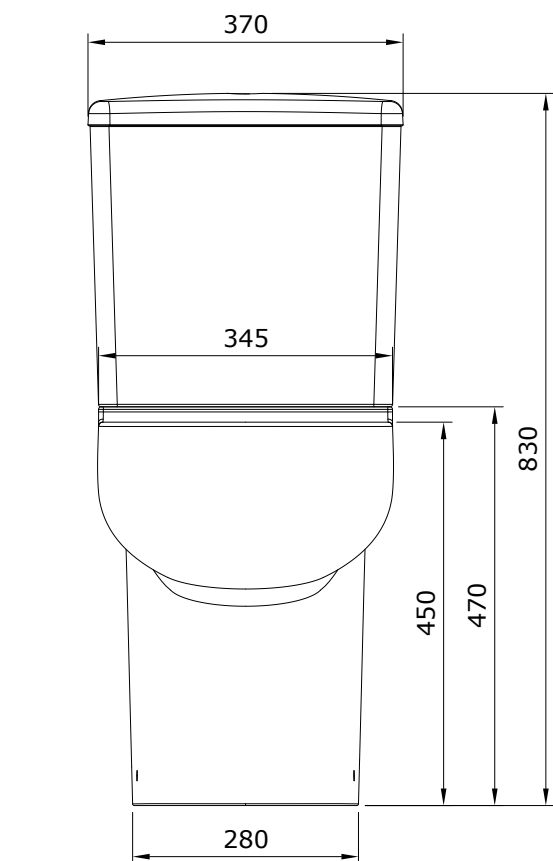

descrição: Sanita compacta DIC
 description: FID close coupled toilet
 description: Cuvette au sol SIV
 descripción: Inodoro cisterna baja SIV
 descrizione: Vaso monoblocco S

Os produtos apresentados seguem especificações técnicas internas da Sanindusa. As dimensões das peças são meramente indicativas. Reservamos para nós o direito de fazer alterações técnicas que permitam melhorar a funcionalidade dos nossos produtos, sem aviso prévio.

The advertised products follow Sanindusa internal technical specifications. The product dimensions are merely indicative. Sanindusa retains for itself the right to perform technical changes that allow it to improve the functionality of Sanindusa products without prior notice.