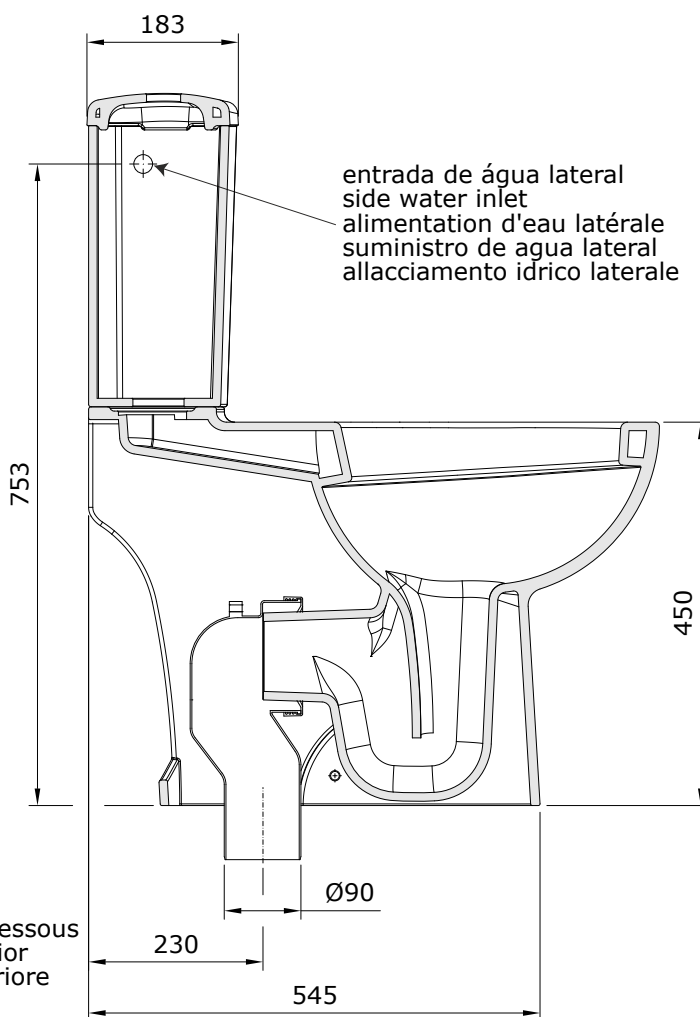

descrição: Sanita compacta DIC
 description: FID close coupled toilet
 description: Cuvette au sol SIV
 descripción: Inodoro cisterna baja SIV
 descrizione: Vaso monoblocco S

Os produtos apresentados seguem especificações técnicas internas da Sanindusa. As dimensões das peças são meramente indicativas. Reservamos para nós o direito de fazer alterações técnicas que permitam melhorar a funcionalidade dos nossos produtos, sem aviso prévio.

The advertised products follow Sanindusa internal technical specifications. The product dimensions are merely indicative. Sanindusa retains for itself the right to perform technical changes that allow it to improve the functionality of Sanindusa products without prior notice.