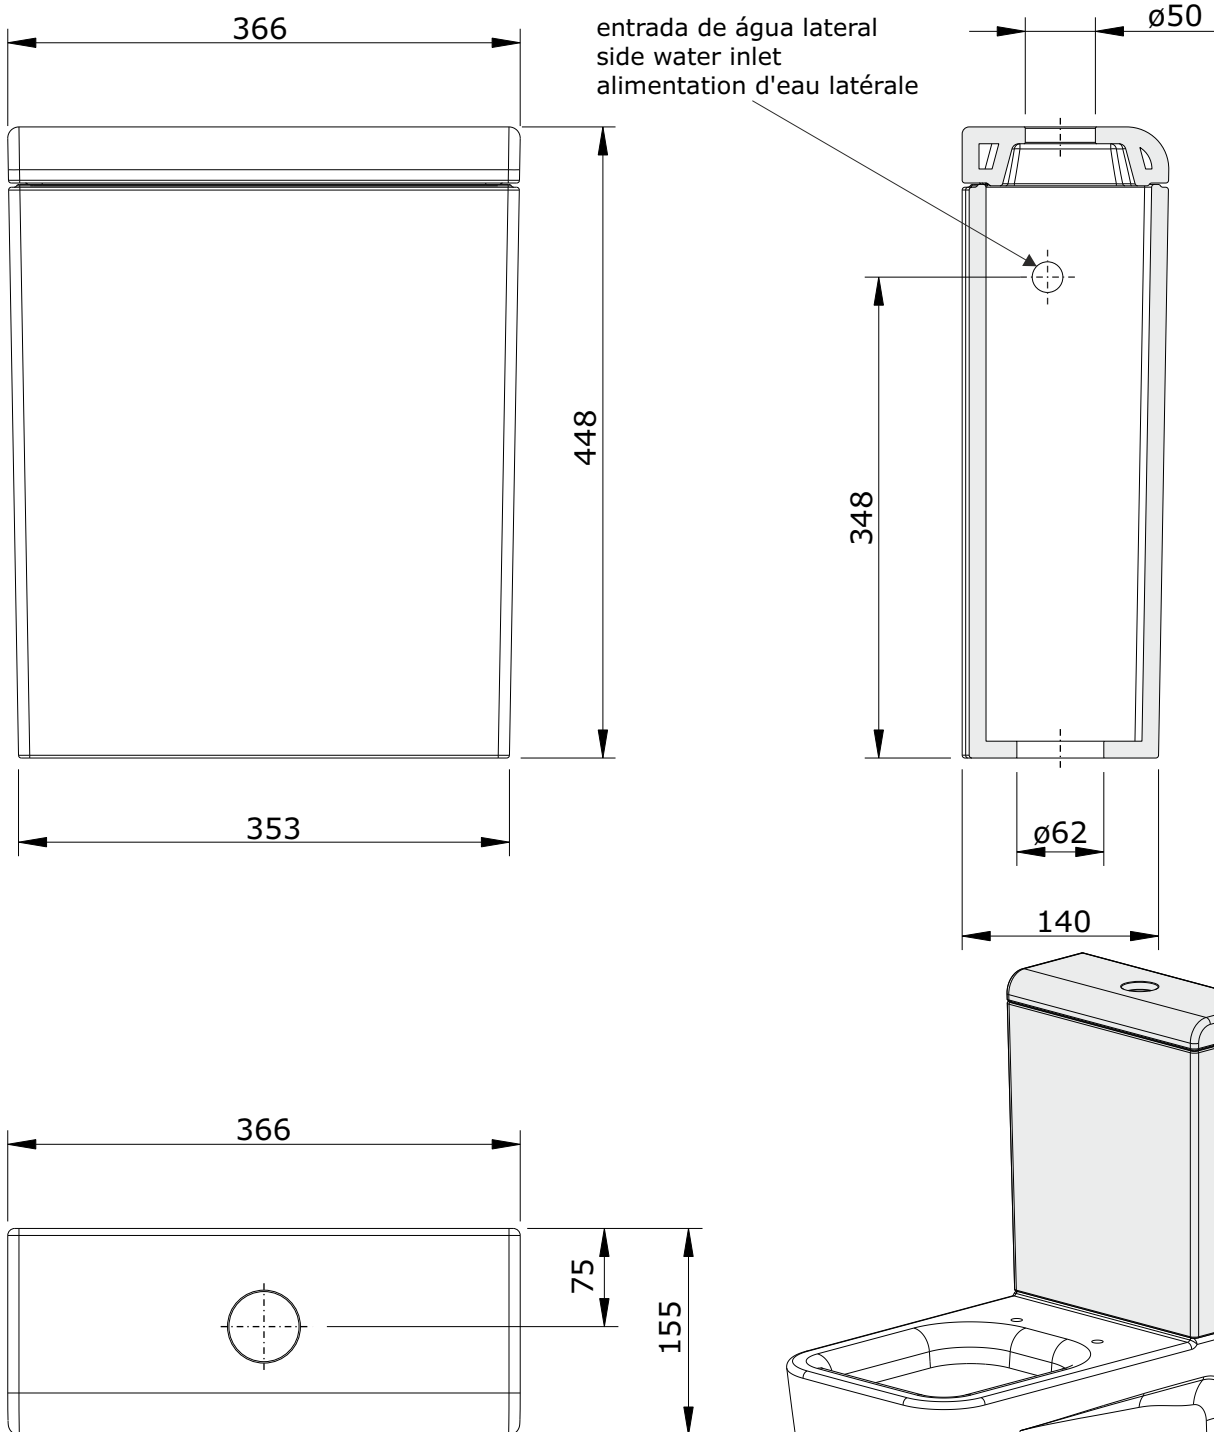

Advance
cod.: 127113
ver.: 02

descrição: tanque compacto de entrada lateral
description: side water supply connection cistern
description: réservoir en alimentation d'eau par le bas

sanindusa®

Os produtos apresentados seguem especificações técnicas internas da SANINDUSA.
As medidas apresentadas estão sujeitas às tolerâncias e variações naturais da cerâmica pelo que serão sempre orientativas.
Reservamos o direito de fazer alterações técnicas que permitam melhorar a funcionalidade dos nossos produtos, sem aviso prévio.

The presented products follow technical specifications from SANINDUSA.
The dimensions of the pieces are subject to natural ceramic tolerances and variations and will be always orientative.
We reserve the right to introduce technical improvements in our products without previous advice.

Les produits présentés suivent les spécifications techniques internes de Sanindusa.
Les dimensions indiquées sont données à titre indicatif et bénéficient des tolérances usuelles de l'industrie de la céramique.
Nous nous réservons le droit de procéder aux modifications techniques, sans préavis, qui permettraient d'améliorer les fonctionnalités de nos produits.