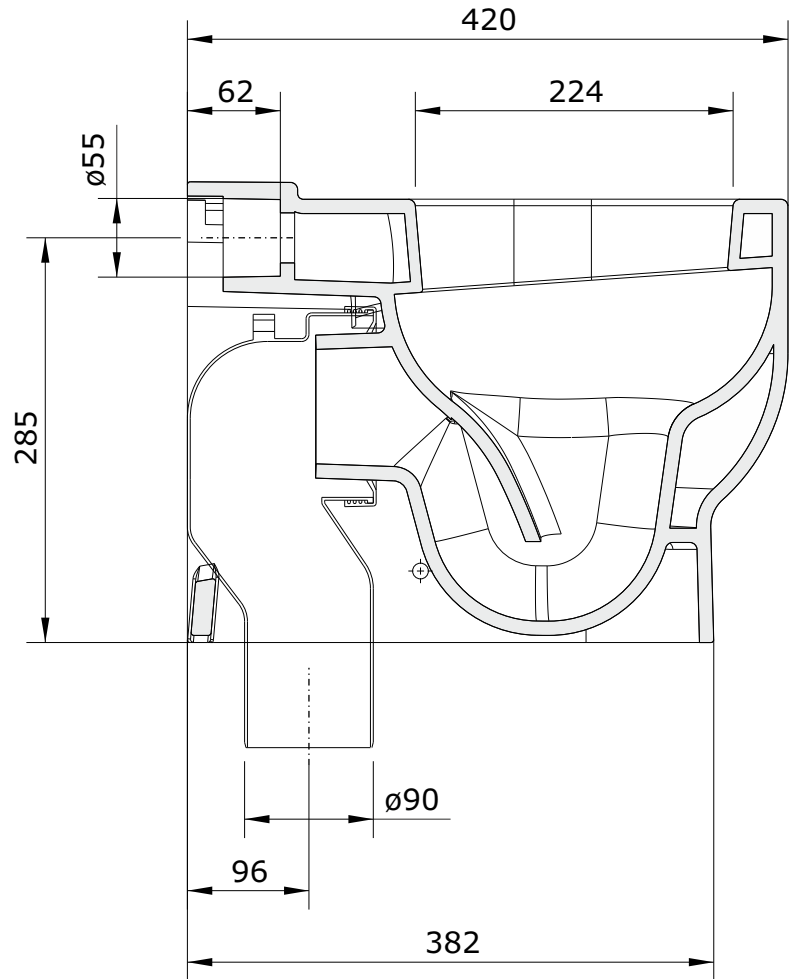

WcKids  
cod.: 125011  
ver.: 02

descrição: sanita simples dc  
description: F/D low level toilet  
description: cuvette simple S/V

sanindusa®

Os produtos apresentados seguem especificações técnicas internas da SANINDUSA.  
As dimensões são meramente indicativas.

Reservamos o direito de fazer alterações técnicas que permitam melhorar a funcionalidade dos nossos produtos, sem aviso prévio.

The presented products follow technical specifications from SANINDUSA.

The dimensions of the pieces are merely a reference.