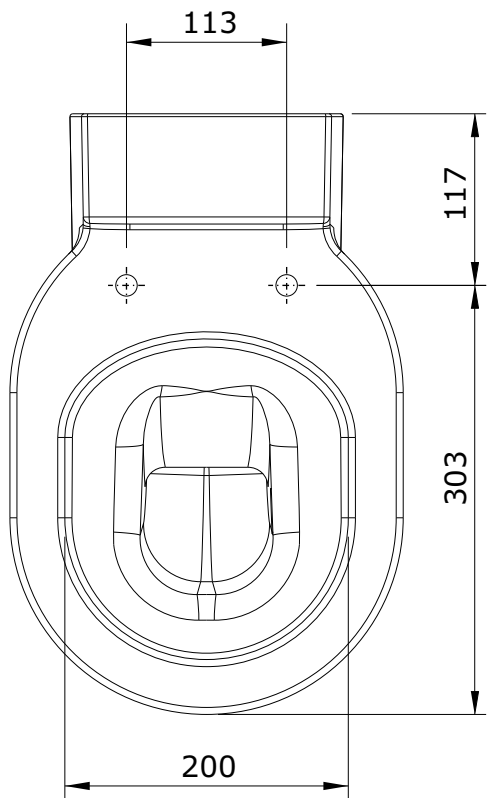

WcKids  
cod.: 125011  
ver.: 02

descrição: sanita simples dc  
description: F/D low level toilet  
description: cuvette simple S/V

sanindusa®

Os produtos apresentados seguem especificações técnicas internas da SANINDUSA.  
As dimensões são meramente indicativas.