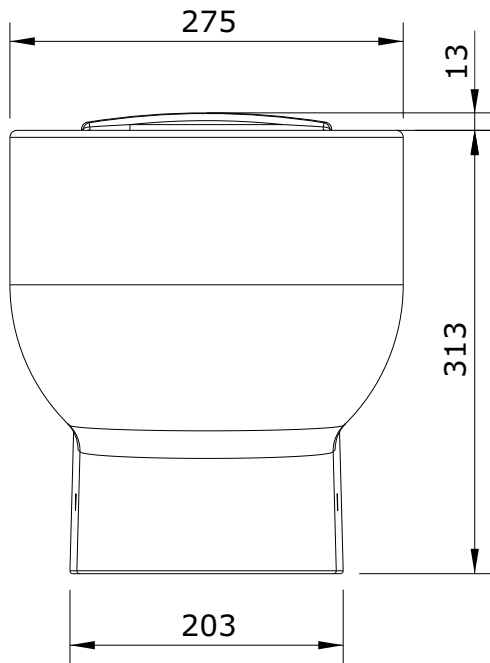

WcKids  
cod.: 125011  
ver.: 02

descrição: sanita simples dc  
description: F/D low level toilet  
description: cuvette simple S/V

sanindusa®

Os produtos apresentados seguem especificações técnicas internas da SANINDUSA.  
As dimensões são meramente indicativas.