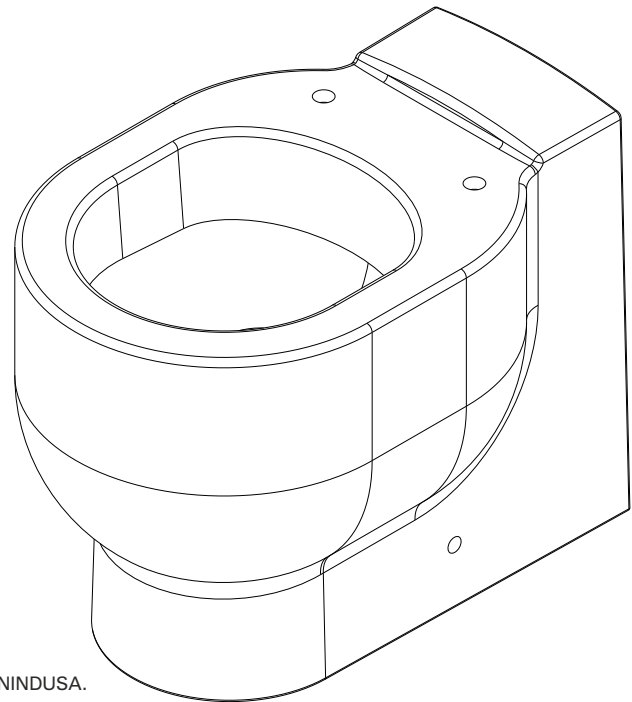

WcKids  
cod.: 125011  
ver.: 02

descrição: sanita simples dc  
description: F/D low level toilet  
description: cuvette simple S/V

sanindusa®

Os produtos apresentados seguem especificações técnicas internas da SANINDUSA.  
As dimensões são meramente indicativas.

Reservamos o direito de fazer alterações técnicas que permitam melhorar a funcionalidade dos nossos produtos, sem aviso prévio.

The presented products follow technical specifications from SANINDUSA.

The dimensions of the pieces are merely a reference.