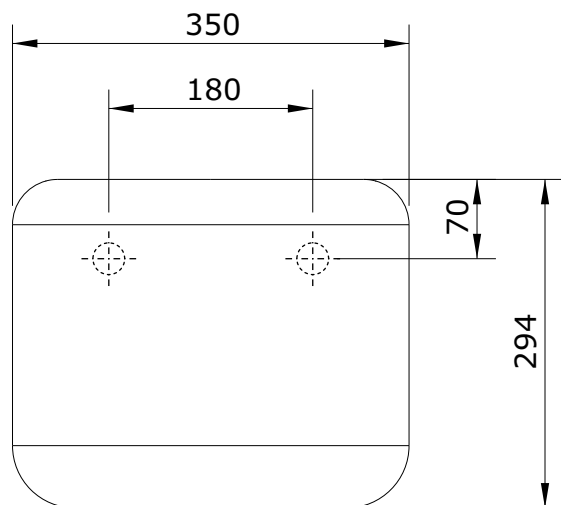

Status
cod.: 123450
ver.: 02

descrição: bidé suspenso
description: wall mounted bidet
description: bidet suspendu

sanindusa®

Os produtos apresentados seguem especificações técnicas internas da SANINDUSA.
As medidas apresentadas estão sujeitas às tolerâncias e variações naturais da cerâmica pelo que serão sempre orientativas.
Reservamos o direito de fazer alterações técnicas que permitam melhorar a funcionalidade dos nossos produtos, sem aviso prévio.

The presented products follow technical specifications from SANINDUSA.
The dimensions of the pieces are subject to natural ceramic tolerances and variations and will be always orientative.
We reserve the right to introduce technical improvements in our products without previous advice.