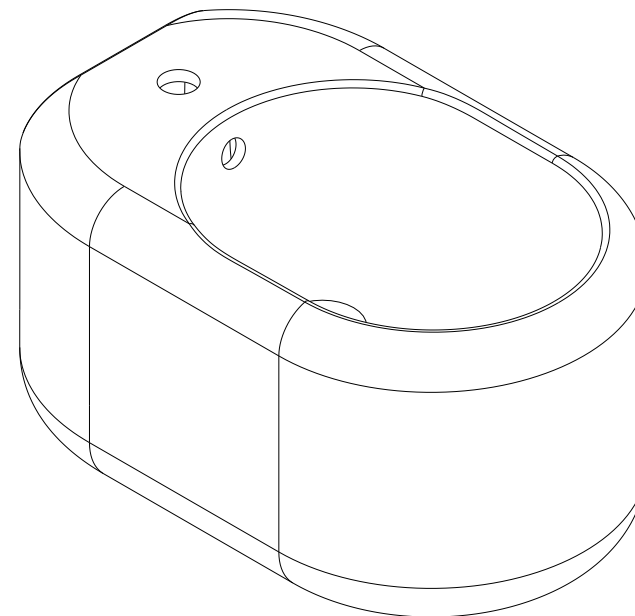

Status
cod.: 123450
ver.: 02

descrição: bidé suspenso
description: wall mounted bidet
description: bidet suspendu

sanindusa®

Os produtos apresentados seguem especificações técnicas internas da SANINDUSA.
As medidas apresentadas estão sujeitas às tolerâncias e variações naturais da cerâmica pelo que serão sempre orientativas.
Reservamos o direito de fazer alterações técnicas que permitam melhorar a funcionalidade dos nossos produtos, sem aviso prévio.

The presented products follow technical specifications from SANINDUSA.
The dimensions of the pieces are subject to natural ceramic tolerances and variations and will be always orientative.
We reserve the right to introduce technical improvements in our products without previous advice.