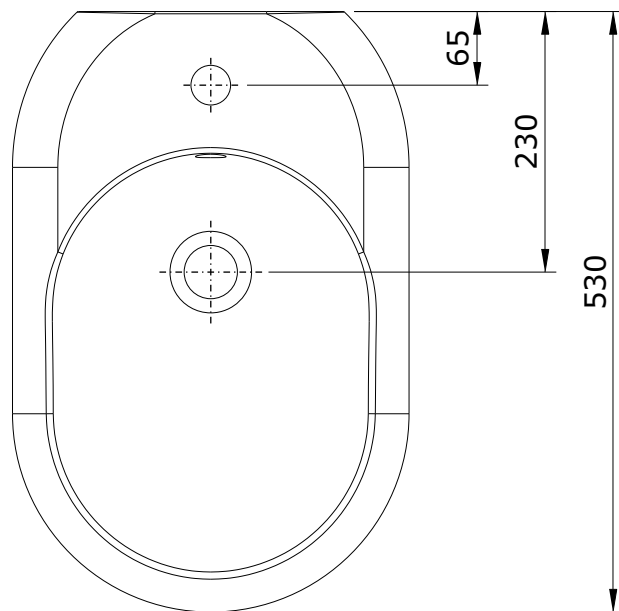

Status
cod.: 123450
ver.: 02

descrição: bidé suspenso
description: wall mounted bidet
description: bidet suspendu

sanindusa®

Os produtos apresentados seguem especificações técnicas internas da SANINDUSA.
As medidas apresentadas estão sujeitas às tolerâncias e variações naturais da cerâmica pelo que serão sempre orientativas.
Reservamos o direito de fazer alterações técnicas que permitam melhorar a funcionalidade dos nossos produtos, sem aviso prévio.

The presented products follow technical specifications from SANINDUSA.
The dimensions of the pieces are subject to natural ceramic tolerances and variations and will be always orientative.
We reserve the right to introduce technical improvements in our products without previous advice.