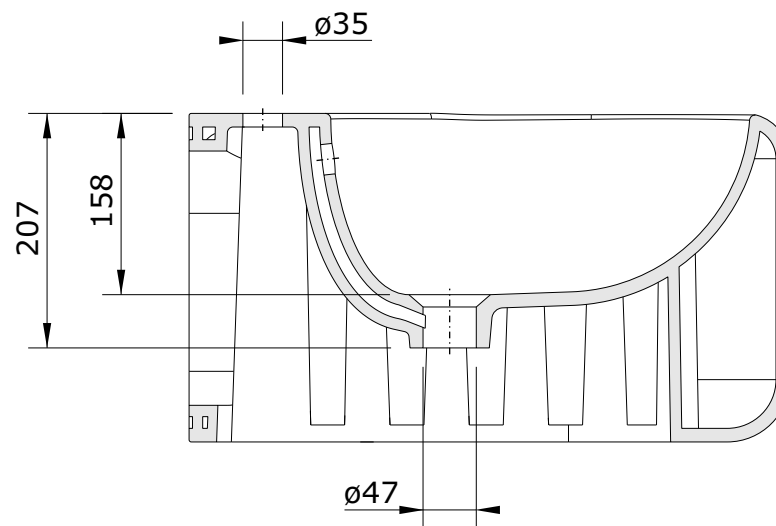

Status
cod.: 123450
ver.: 02

descrição: bidé suspenso
description: wall mounted bidet
description: bidet suspendu

sanindusa®

Os produtos apresentados seguem especificações técnicas internas da SANINDUSA.
As medidas apresentadas estão sujeitas às tolerâncias e variações naturais da cerâmica pelo que serão sempre orientativas.
Reservamos o direito de fazer alterações técnicas que permitam melhorar a funcionalidade dos nossos produtos, sem aviso prévio.

The presented products follow technical specifications from SANINDUSA.
The dimensions of the pieces are subject to natural ceramic tolerances and variations and will be always orientative.
We reserve the right to introduce technical improvements in our products without previous advice.

Les produits présentés suivent les spécifications techniques internes de Sanindusa.
Les dimensions de ceux-ci sont données à titre indicatifs.
Nous nous réservons le droit de procéder aux modifications techniques qui permettraient d'améliorer les fonctionnalités de nos produits, sans préavis.