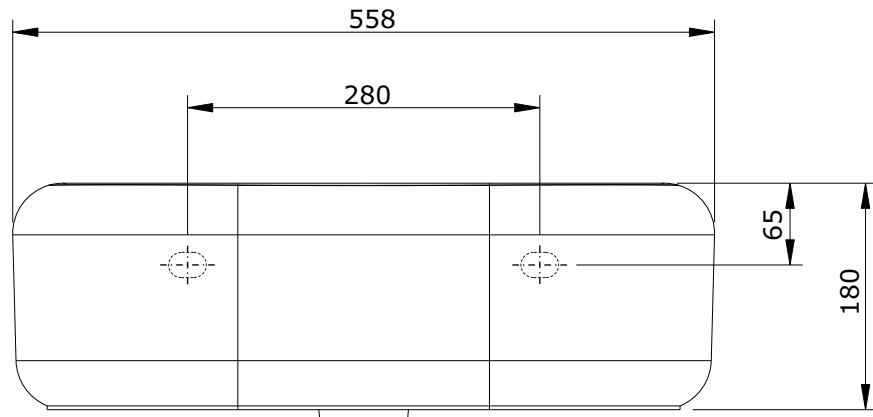

série: Status

descrição: lavatório 56

sanindusa®

código: 123310

revisão: 00

Os produtos apresentados seguem especificações técnicas internas da SANINDUSA.

As dimensões são meramente indicativas.

Reservamos o direito de fazer alterações técnicas que permitam melhorar a funcionalidade dos nossos produtos, sem aviso prévio.

The presented products follow technical specifications from SANINDUSA.

The dimensions of the pieces are merely a reference.

We reserve the right to introduce technical improvements in our products without previous advice.