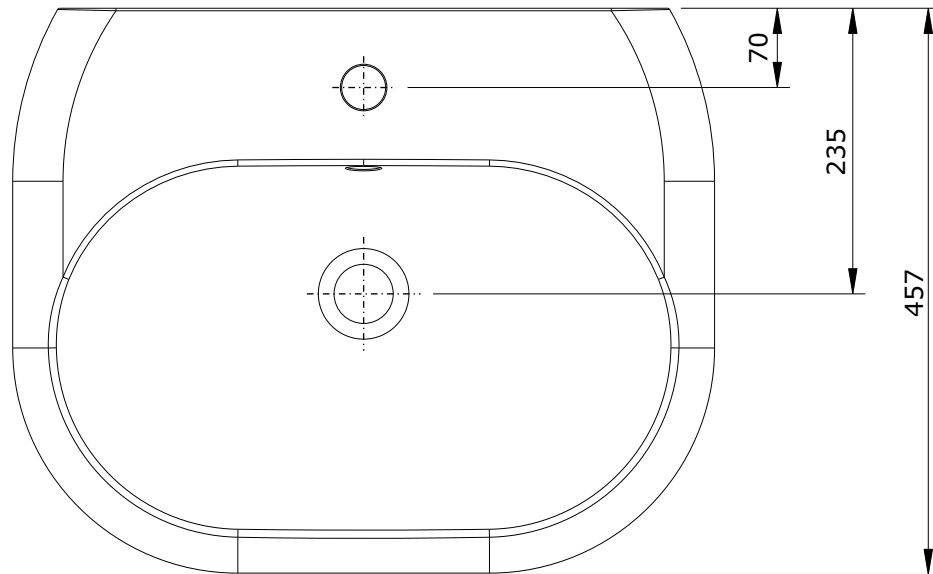

série: Status

descrição: lavatório 56

sanindusa®

código: 123310

revisão: 00

Os produtos apresentados seguem especificações técnicas internas da SANINDUSA.

As dimensões são meramente indicativas.

Reservamos o direito de fazer alterações técnicas que permitam melhorar a funcionalidade dos nossos produtos, sem aviso prévio.

The presented products follow technical specifications from SANINDUSA.

The dimensions of the pieces are merely a reference.

We reserve the right to introduce technical improvements in our products without previous advice.