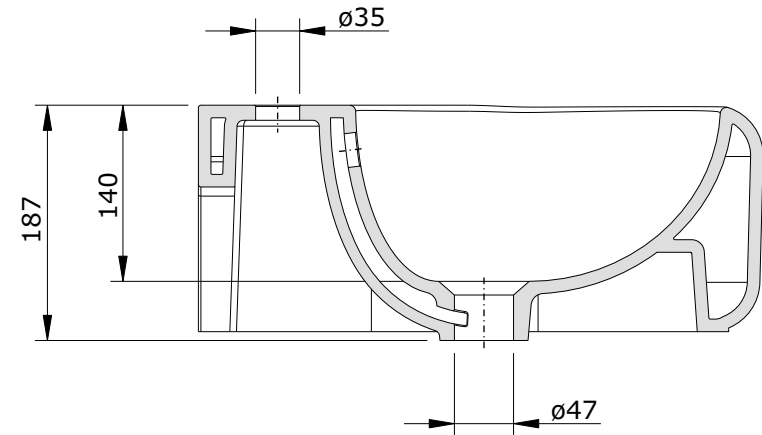

série: Status

descrição: lavatório 56

sanindusa®

código: 123310

revisão: 00

Os produtos apresentados seguem especificações técnicas internas da SANINDUSA.

As dimensões são meramente indicativas.

Reservamos o direito de fazer alterações técnicas que permitam melhorar a funcionalidade dos nossos produtos, sem aviso prévio.

The presented products follow technical specifications from SANINDUSA.

The dimensions of the pieces are merely a reference.

We reserve the right to introduce technical improvements in our products without previous advice.