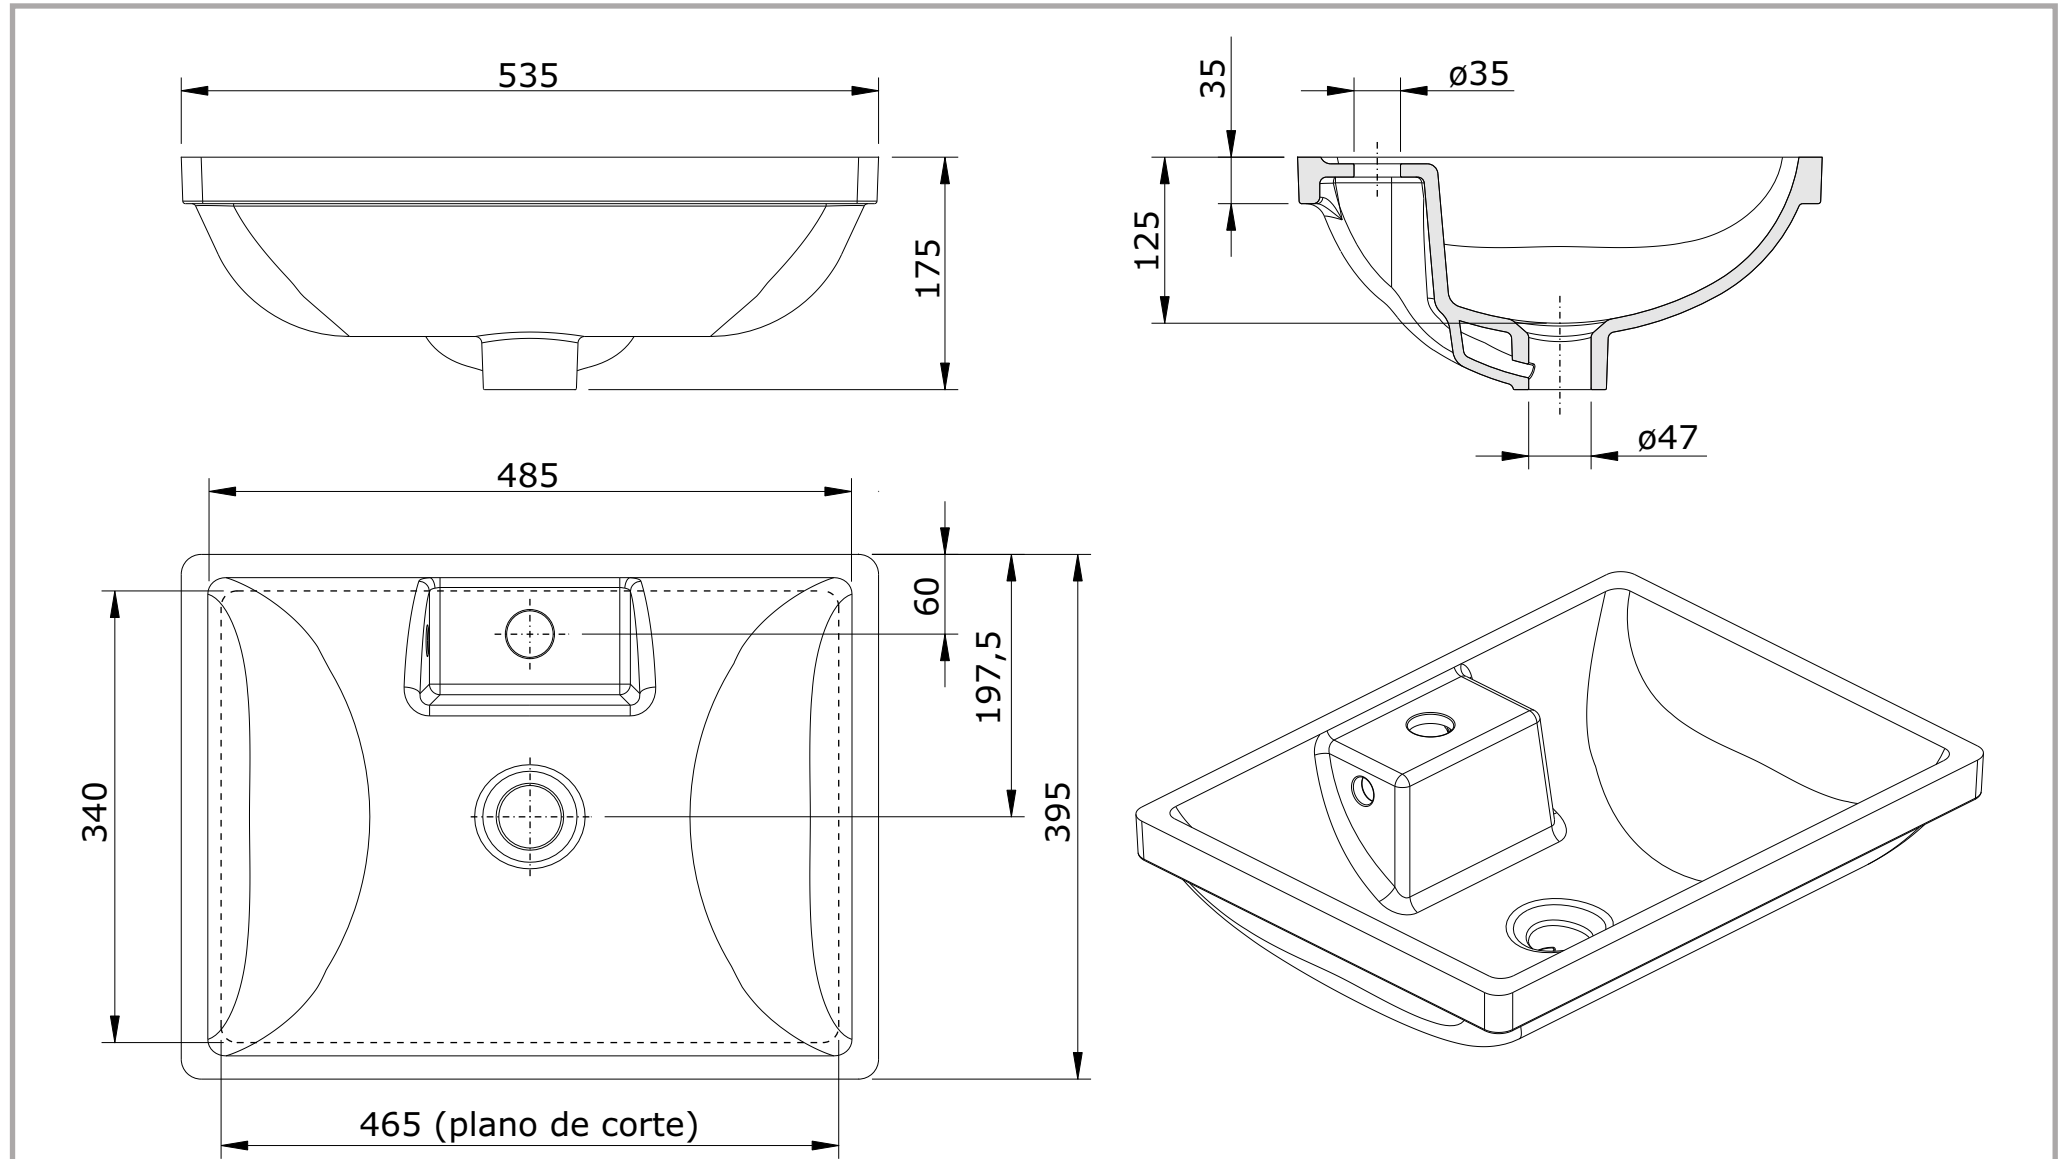

série: Biar

descrição: Lavatório de encastrar por baixo c/ furo

sanindusa®

código: 118359

revisão: 02

Os produtos apresentados seguem especificações técnicas internas da SANINDUSA.

As dimensões são meramente indicativas.

Reservamos o direito de fazer alterações técnicas que permitam melhorar a funcionalidade dos nossos produtos, sem aviso prévio.

The presented products follow technical specifications from SANINDUSA.

The dimensions of the pieces are merely a reference.