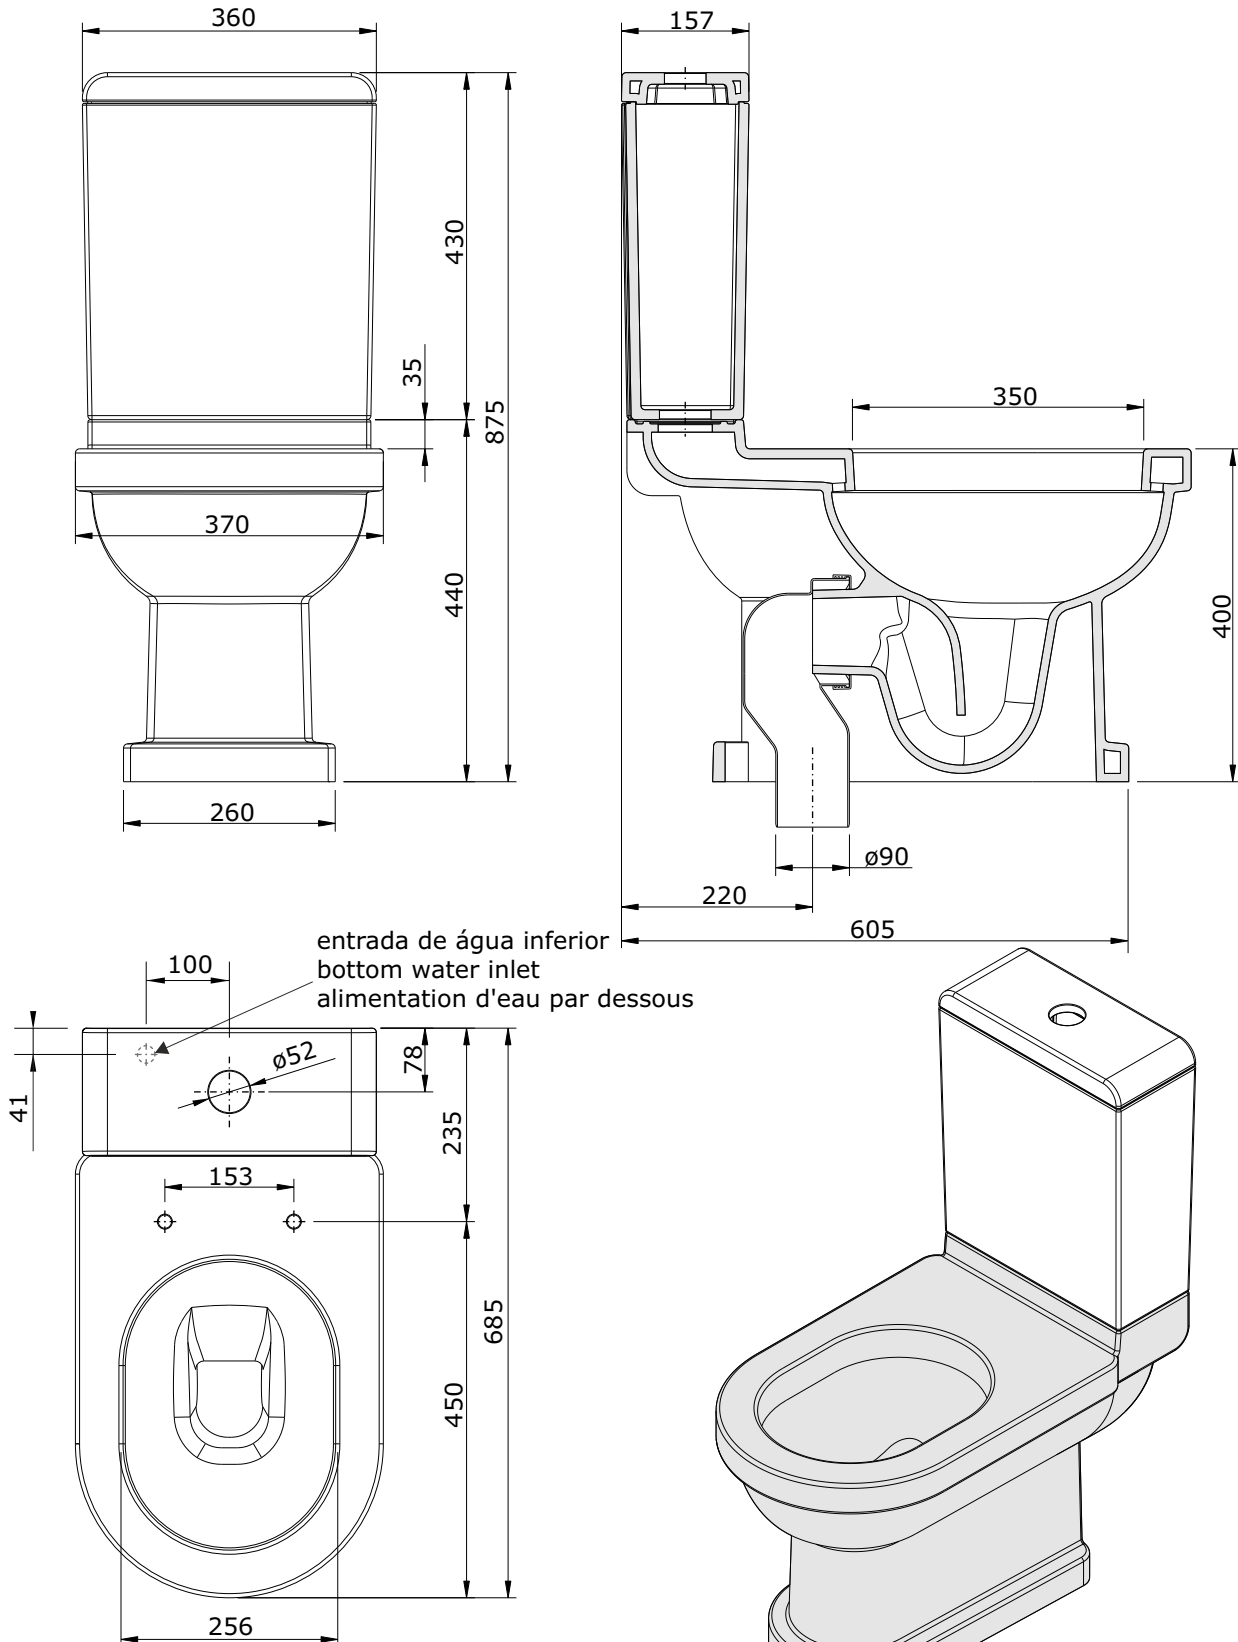

Vintage
cod.: 117021
ver.: 03

descrição: sanita compacta dc
description: F/D close coupled toilet
description: cuvette sur pied S/V

sanindusa®

Os produtos apresentados seguem especificações técnicas internas da SANINDUSA.

The presented products follow technical specifications from SANINDUSA.

The dimensions of the pieces are subject to natural ceramic tolerances and variations and will be always orientative.

We reserve the right to introduce technical improvements in our products without previous advice.

Les produits présentés suivent les spécifications techniques internes de Sanindusa.

Les dimensions indiquées sont données à titre indicatif et bénéficient des tolérances usuelles de l'industrie de la céramique.