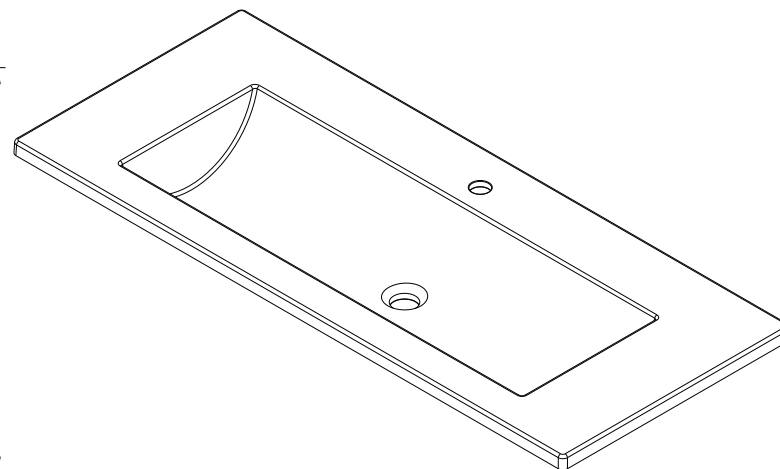

série: Palm

descrição: Lavatório 120

sanindusa®

código: 109880

revisão: 03

Os produtos apresentados seguem especificações técnicas internas da SANINDUSA.

As dimensões são meramente indicativas.

Reservamos o direito de fazer alterações técnicas que permitam melhorar a funcionalidade dos nossos produtos, sem aviso prévio.

The presented products follow technical specifications from SANINDUSA.

The dimensions of the pieces are merely a reference.

We reserve the right to introduce technical improvements in our products without previous advice.