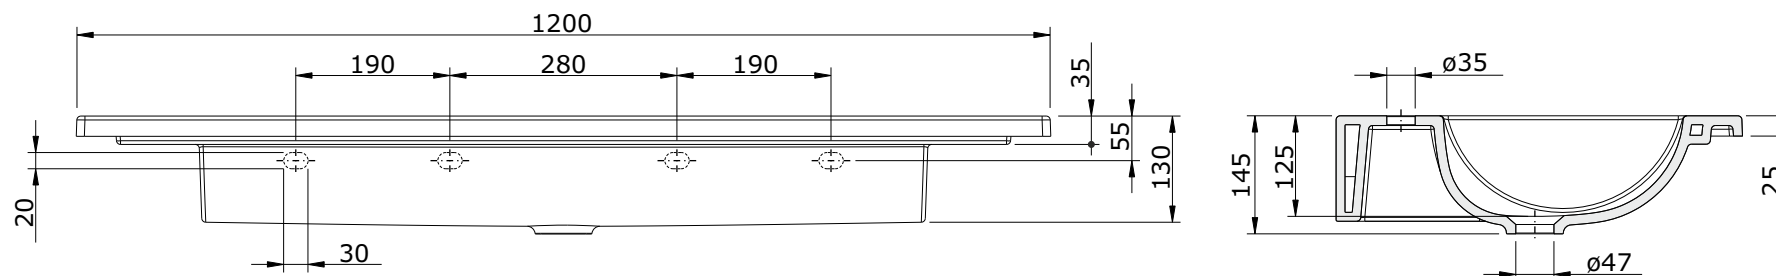

série: Palm

descrição: Lavatório 120

sanindusa®

código: 109880

revisão: 03

Os produtos apresentados seguem especificações técnicas internas da SANINDUSA.

As dimensões são meramente indicativas.

Reservamos o direito de fazer alterações técnicas que permitam melhorar a funcionalidade dos nossos produtos, sem aviso prévio.

The presented products follow technical specifications from SANINDUSA.

The dimensions of the pieces are merely a reference.

We reserve the right to introduce technical improvements in our products without previous advice.

Nota: lavatório não compatível com válvula VDA

Note: wash basin not compatible with pop-up waste