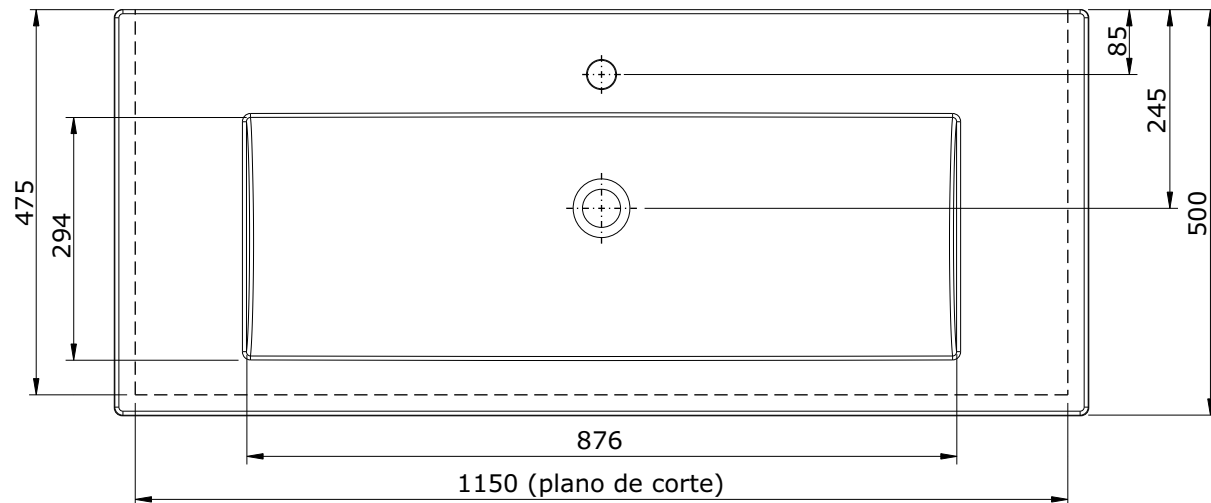

série: Palm

descrição: Lavatório 120

sanindusa®

código: 109880

revisão: 03

Os produtos apresentados seguem especificações técnicas internas da SANINDUSA.

As dimensões são meramente indicativas.

Reservamos o direito de fazer alterações técnicas que permitam melhorar a funcionalidade dos nossos produtos, sem aviso prévio.

The presented products follow technical specifications from SANINDUSA.

The dimensions of the pieces are merely a reference.

We reserve the right to introduce technical improvements in our products without previous advice.