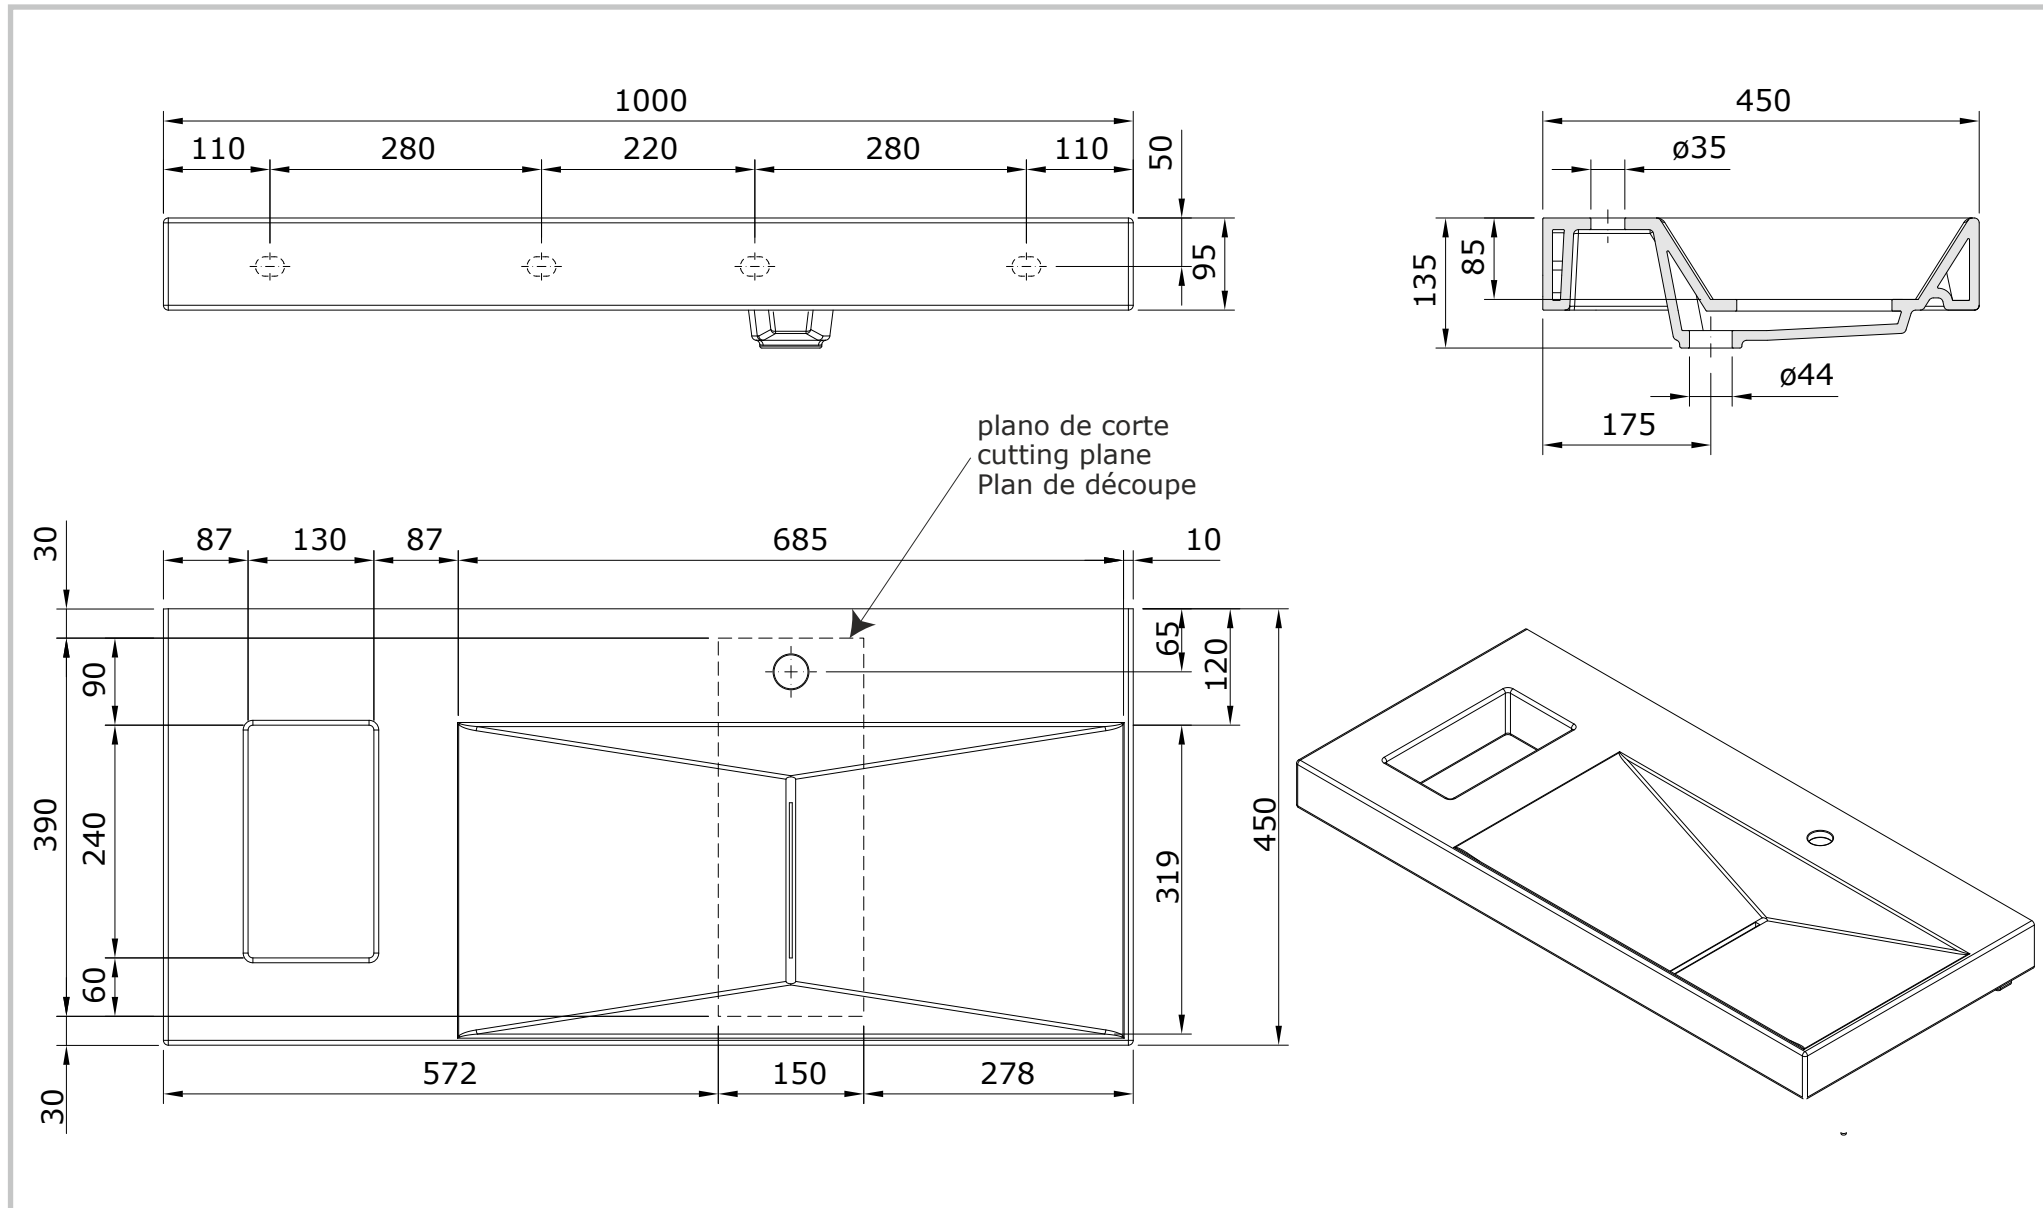

Flux  
 cod.: 109790  
 ver.: 03

descrição: lavatório 100x45 com furo para cesto  
 description: washbasin 100x45  
 description: lavabo 100x45

sanindusa®

plano de corte  
 cutting plane  
 Plan de découpe

Os produtos apresentados seguem especificações técnicas internas da SANINDUSA.  
 As medidas apresentadas estão sujeitas às tolerâncias e variações naturais da cerâmica pelo que serão sempre orientativas.  
 Reservamos o direito de fazer alterações técnicas que permitam melhorar a funcionalidade dos nossos produtos, sem aviso prévio.

The presented products follow technical specifications from SANINDUSA.  
 The dimensions of the pieces are subject to natural ceramic tolerances and variations and will be always orientative.  
 We reserve the right to introduce technical improvements in our products without previous advice.

Les produits présentés suivent les spécifications techniques internes de Sanindusa.  
 Les dimensions indiquées sont données à titre indicatif et bénéficient des tolérances usuelles de l'industrie de la céramique.  
 Nous nous réservons le droit de procéder aux modifications techniques, sans préavis, qui permettraient d'améliorer les fonctionnalités de nos produits.