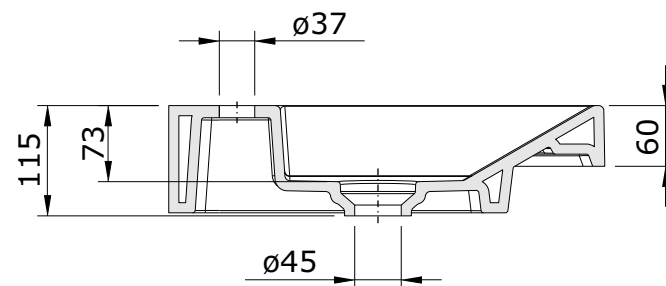

Vista  
cod.: 109410  
ver.: 02

descrição: lavatório 80x43  
description: 80x43 wall mounted basin  
description: lavabo mural 80x43

sanindusa®

**Compatível com válvula sempre aberta para lavatórios e torneiras sem VDA**  
**Compatible with unslotted waste for basins and taps without pop-up waste**  
**Compatible avec vidage ouvert pour lavabos et robinets sans vidage**

The presented products follow technical specifications from SANINDUSA.  
The dimensions of the pieces are subject to natural ceramic tolerances and variations and will be always orientative.  
We reserve the right to introduce technical improvements in our products without previous advice.

Les produits présentés suivent les spécifications techniques internes de Sanindusa.  
Les dimensions indiquées sont données à titre indicatif et bénéficient des tolérances usuelles de l'industrie de la céramique.  
Nous nous réservons le droit de procéder aux modifications techniques, sans préavis, qui permettraient d'améliorer les fonctionnalités de nos produits.