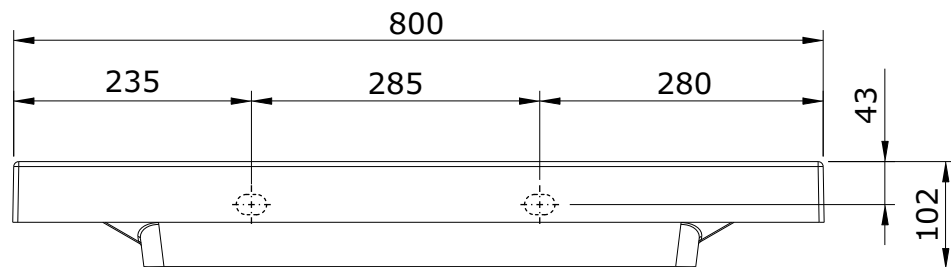

Vista  
cod.: 109410  
ver.: 02

descrição: lavatório 80x43  
description: 80x43 wall mounted basin  
description: lavabo mural 80x43

sanindusa®

**Compatível com válvula sempre aberta para lavatórios e torneiras sem VDA**  
**Compatible with unslotted waste for basins and taps without pop-up waste**  
**Compatible avec vidage ouvert pour lavabos et robinets sans vidage**

The presented products follow technical specifications from SANINDUSA.  
The dimensions of the pieces are subject to natural ceramic tolerances and variations and will be always orientative.  
We reserve the right to introduce technical improvements in our products without previous advice.

Les produits présentés suivent les spécifications techniques internes de Sanindusa.  
Les dimensions indiquées sont données à titre indicatif et bénéficient des tolérances usuelles de l'industrie de la céramique.  
Nous nous réservons le droit de procéder aux modifications techniques, sans préavis, qui permettraient d'améliorer les fonctionnalités de nos produits.