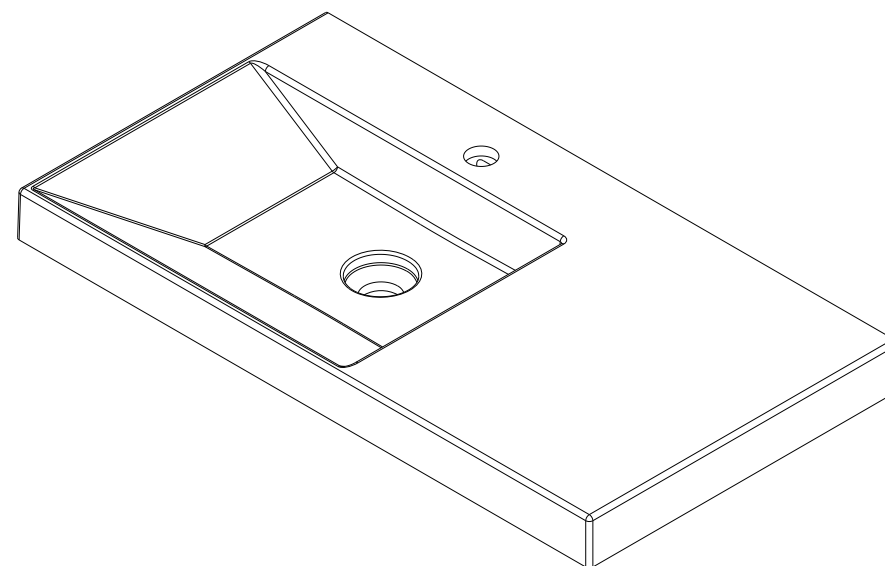

Vista  
cod.: 109410  
ver.: 02

descrição: lavatório 80x43  
description: 80x43 wall mounted basin  
description: lavabo mural 80x43

sanindusa®

**Compatível com válvula sempre aberta para lavatórios e torneiras sem VDA**  
**Compatible with unslotted waste for basins and taps without pop-up waste**  
**Compatible avec vidage ouvert pour lavabos et robinets sans vidage**