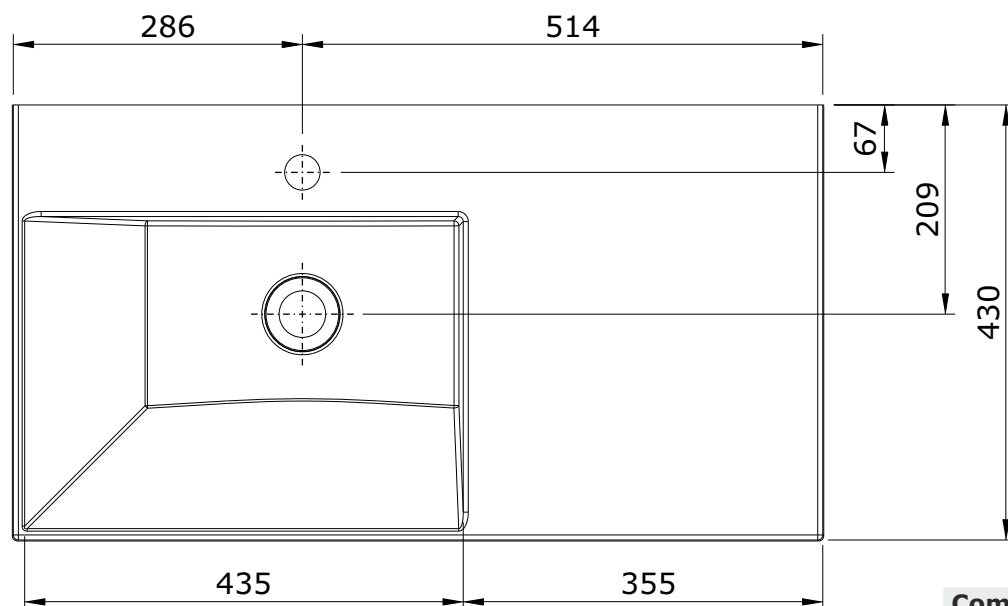

Vista  
cod.: 109410  
ver.: 02

descrição: lavatório 80x43  
description: 80x43 wall mounted basin  
description: lavabo mural 80x43

sanindusa®

**Compatível com válvula sempre aberta para lavatórios e torneiras sem VDA**  
**Compatible with unslotted waste for basins and taps without pop-up waste**  
**Compatible avec vidage ouvert pour lavabos et robinets sans vidage**

The presented products follow technical specifications from SANINDUSA.  
The dimensions of the pieces are subject to natural ceramic tolerances and variations and will be always orientative.  
We reserve the right to introduce technical improvements in our products without previous advice.

Les produits présentés suivent les spécifications techniques internes de Sanindusa.  
Les dimensions indiquées sont données à titre indicatif et bénéficient des tolérances usuelles de l'industrie de la céramique.  
Nous nous réservons le droit de procéder aux modifications techniques, sans préavis, qui permettraient d'améliorer les fonctionnalités de nos produits.