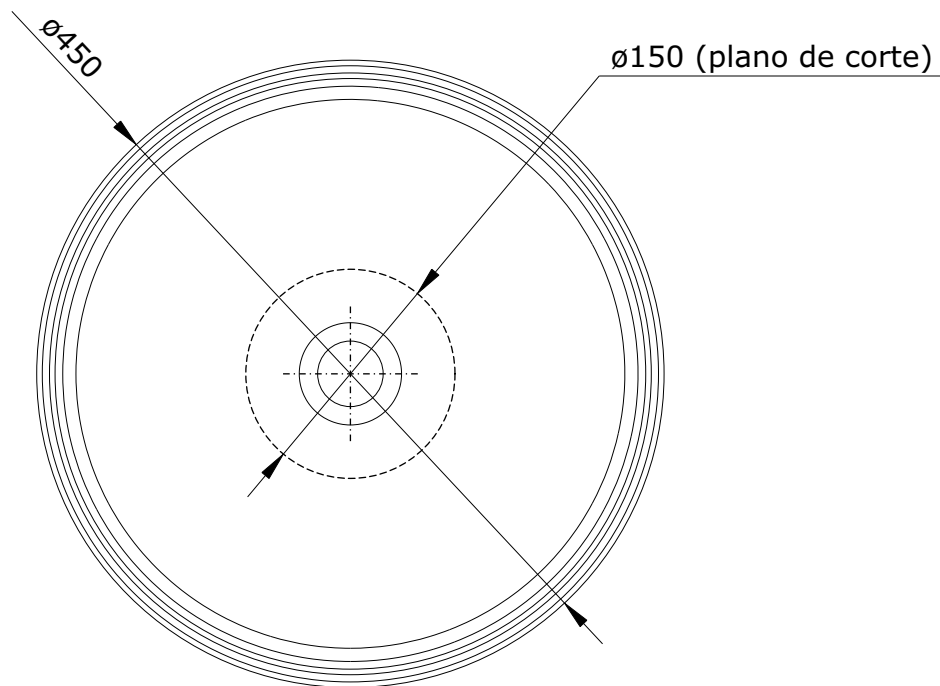

série: Round

descrição: lavatório de pousar 45

sanindusa®

código: 108990

revisão: 00

Os produtos apresentados seguem especificações técnicas internas da SANINDUSA.
As medidas apresentadas estão sujeitas às tolerâncias e variações naturais da cerâmica pelo que serão sempre orientativas.
Reservamos o direito de fazer alterações técnicas que permitam melhorar a funcionalidade dos nossos produtos, sem aviso prévio.