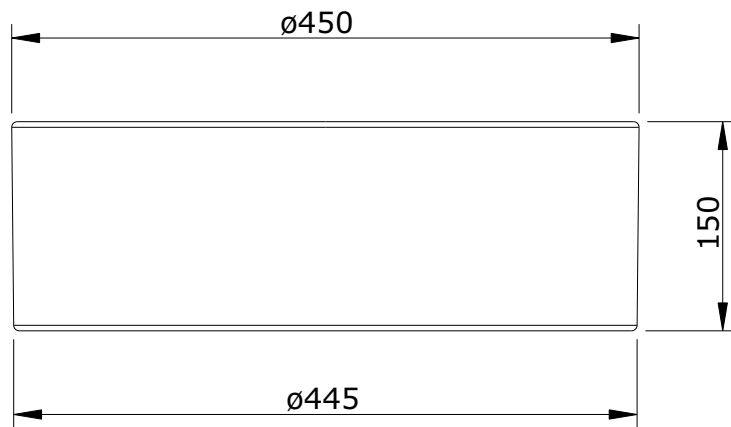

série: Round

descrição: lavatório de pousar 45

sanindusa®

código: 108990

revisão: 00

Os produtos apresentados seguem especificações técnicas internas da SANINDUSA.
As medidas apresentadas estão sujeitas às tolerâncias e variações naturais da cerâmica pelo que serão sempre orientativas.
Reservamos o direito de fazer alterações técnicas que permitam melhorar a funcionalidade dos nossos produtos, sem aviso prévio.