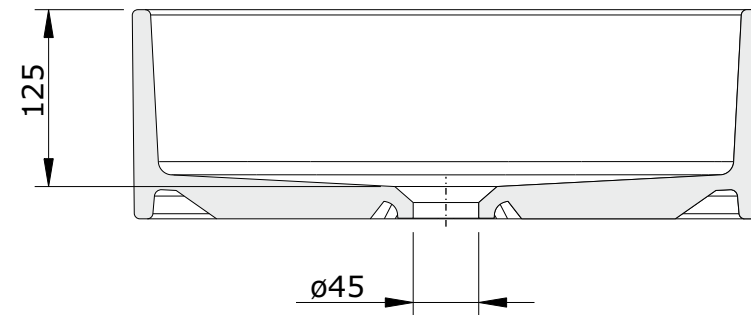

série: Round

descrição: lavatório de pousar 45

sanindusa®

código: 108990

revisão: 00

Os produtos apresentados seguem especificações técnicas internas da SANINDUSA.
As medidas apresentadas estão sujeitas às tolerâncias e variações naturais da cerâmica pelo que serão sempre orientativas.
Reservamos o direito de fazer alterações técnicas que permitam melhorar a funcionalidade dos nossos produtos, sem aviso prévio.

The presented products follow technical specifications from SANINDUSA.
The dimensions of the pieces are subject to natural ceramic tolerances and variations and will be always orientative.
We reserve the right to introduce technical improvements in our products without previous advice.