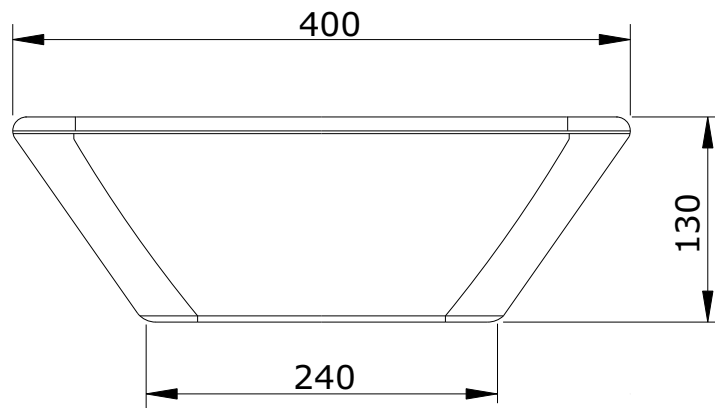

série: Sign

descrição: lavatório 40

sanindusa®

código: 108930

revisão: 02

Os produtos apresentados seguem especificações técnicas internas da SANINDUSA.
As dimensões são meramente indicativas.
Reservamos o direito de fazer alterações técnicas que permitam melhorar a funcionalidade dos nossos produtos, sem aviso prévio.