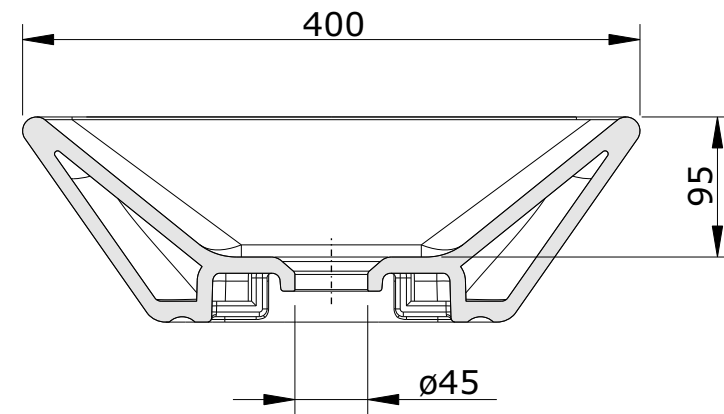

série: Sign

descrição: lavatório 40

sanindusa®

código: 108930

revisão: 02

Os produtos apresentados seguem especificações técnicas internas da SANINDUSA.
As dimensões são meramente indicativas.
Reservamos o direito de fazer alterações técnicas que permitam melhorar a funcionalidade dos nossos produtos, sem aviso prévio.

The presented products follow technical specifications from SANINDUSA.
The dimensions of the pieces are merely a reference.
We reserve the right to introduce technical improvements in our products without previous advice.