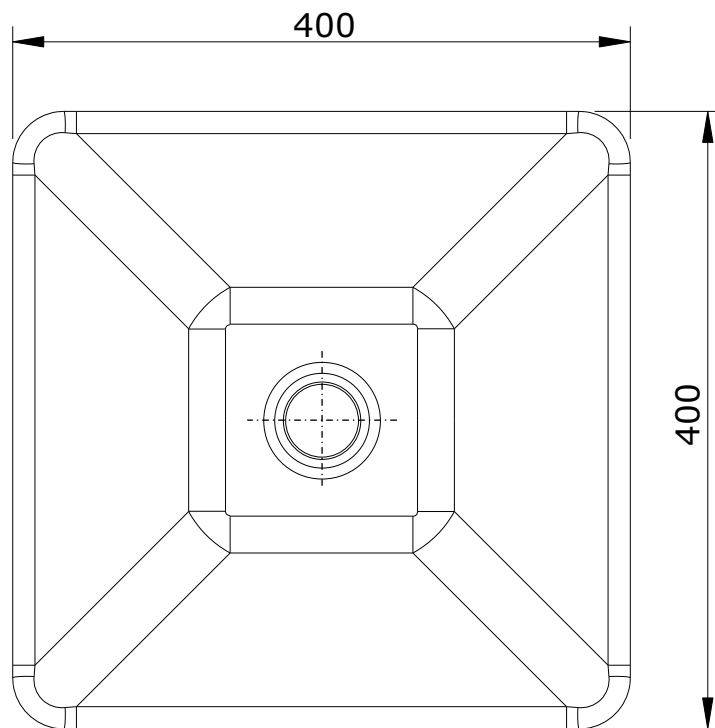

série: Sign

descrição: lavatório 40

sanindusa®

código: 108930

revisão: 02

Os produtos apresentados seguem especificações técnicas internas da SANINDUSA.
As dimensões são meramente indicativas.
Reservamos o direito de fazer alterações técnicas que permitam melhorar a funcionalidade dos nossos produtos, sem aviso prévio.