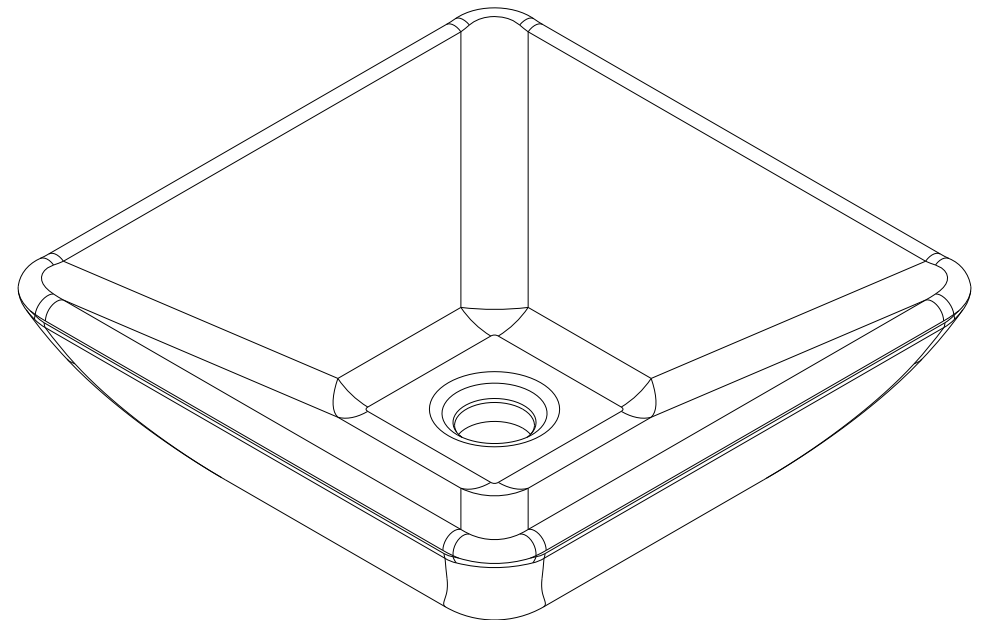

série: Sign

descrição: lavatório 40

sanindusa®

código: 108930

revisão: 02

Os produtos apresentados seguem especificações técnicas internas da SANINDUSA.
As dimensões são meramente indicativas.
Reservamos o direito de fazer alterações técnicas que permitam melhorar a funcionalidade dos nossos produtos, sem aviso prévio.