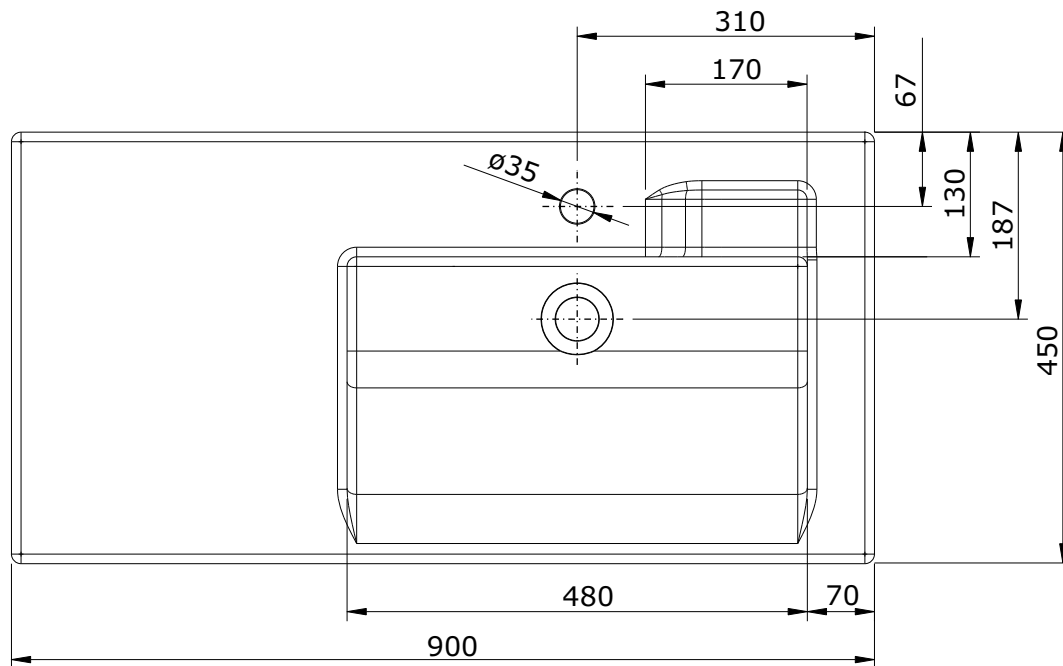

série: Linha

descrição: Lavatório 90 direito

sanindusa®

código: 108920

revisão: 05

Os produtos apresentados seguem especificações técnicas internas da SANINDUSA.

As dimensões são meramente indicativas.

Reservamos o direito de fazer alterações técnicas que permitam melhorar a funcionalidade dos nossos produtos, sem aviso prévio.

The presented products follow technical specifications from SANINDUSA.

The dimensions of the pieces are merely a reference.

We reserve the right to introduce technical improvements in our products without previous advice.