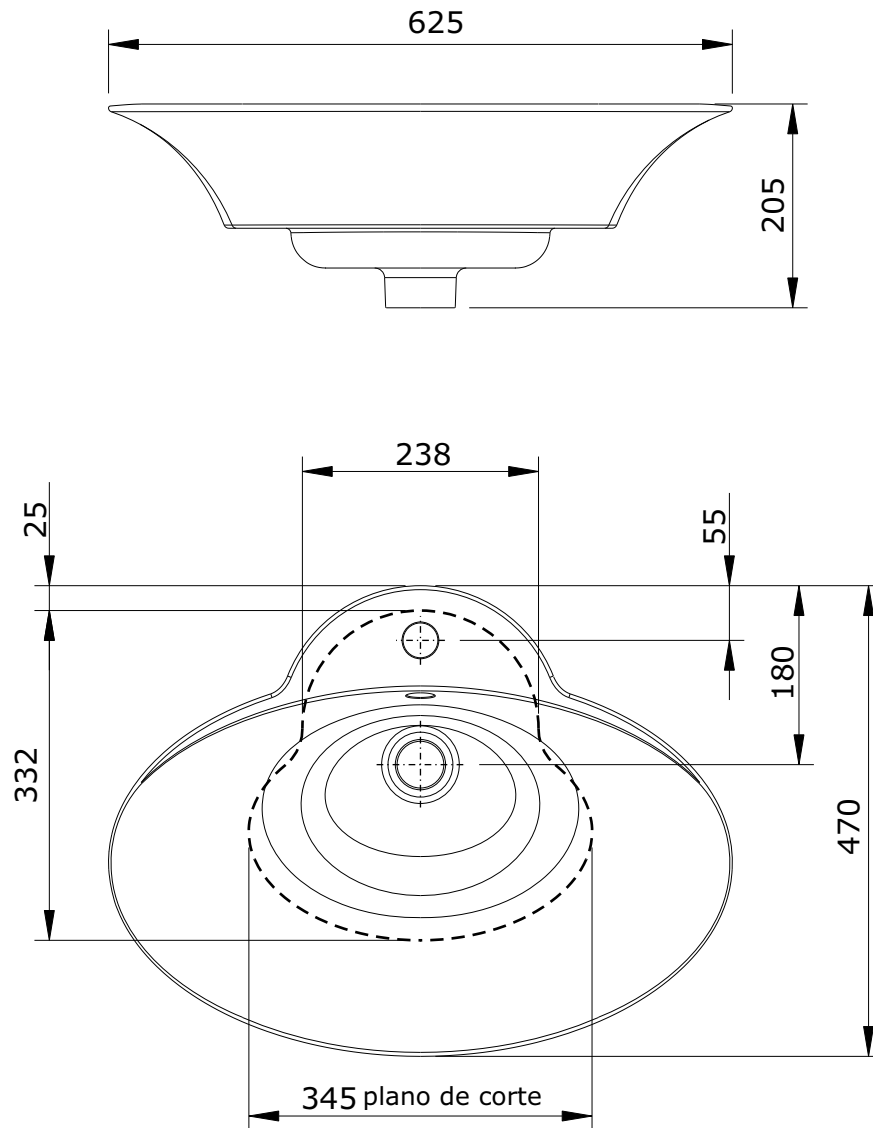

série: Style

descrição: Lavatório de pousar

sanindusa®

código: 108730

revisão: 02

Os produtos apresentados seguem especificações técnicas internas da SANINDUSA.

As dimensões são meramente indicativas.

Reservamos o direito de fazer alterações técnicas que permitam melhorar a funcionalidade dos nossos produtos, sem aviso prévio.

The presented products follow technical specifications from SANINDUSA.

The dimensions of the pieces are merely a reference.

We reserve the right to introduce technical improvements in our products without previous advice.