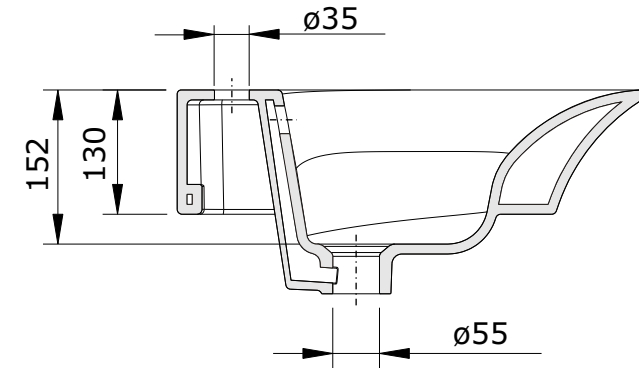

série: Style

descrição: Lavatório de pousar

sanindusa®

código: 108730

revisão: 02

Os produtos apresentados seguem especificações técnicas internas da SANINDUSA.

As dimensões são meramente indicativas.

Reservamos o direito de fazer alterações técnicas que permitam melhorar a funcionalidade dos nossos produtos, sem aviso prévio.

The presented products follow technical specifications from SANINDUSA.

The dimensions of the pieces are merely a reference.

We reserve the right to introduce technical improvements in our products without previous advice.