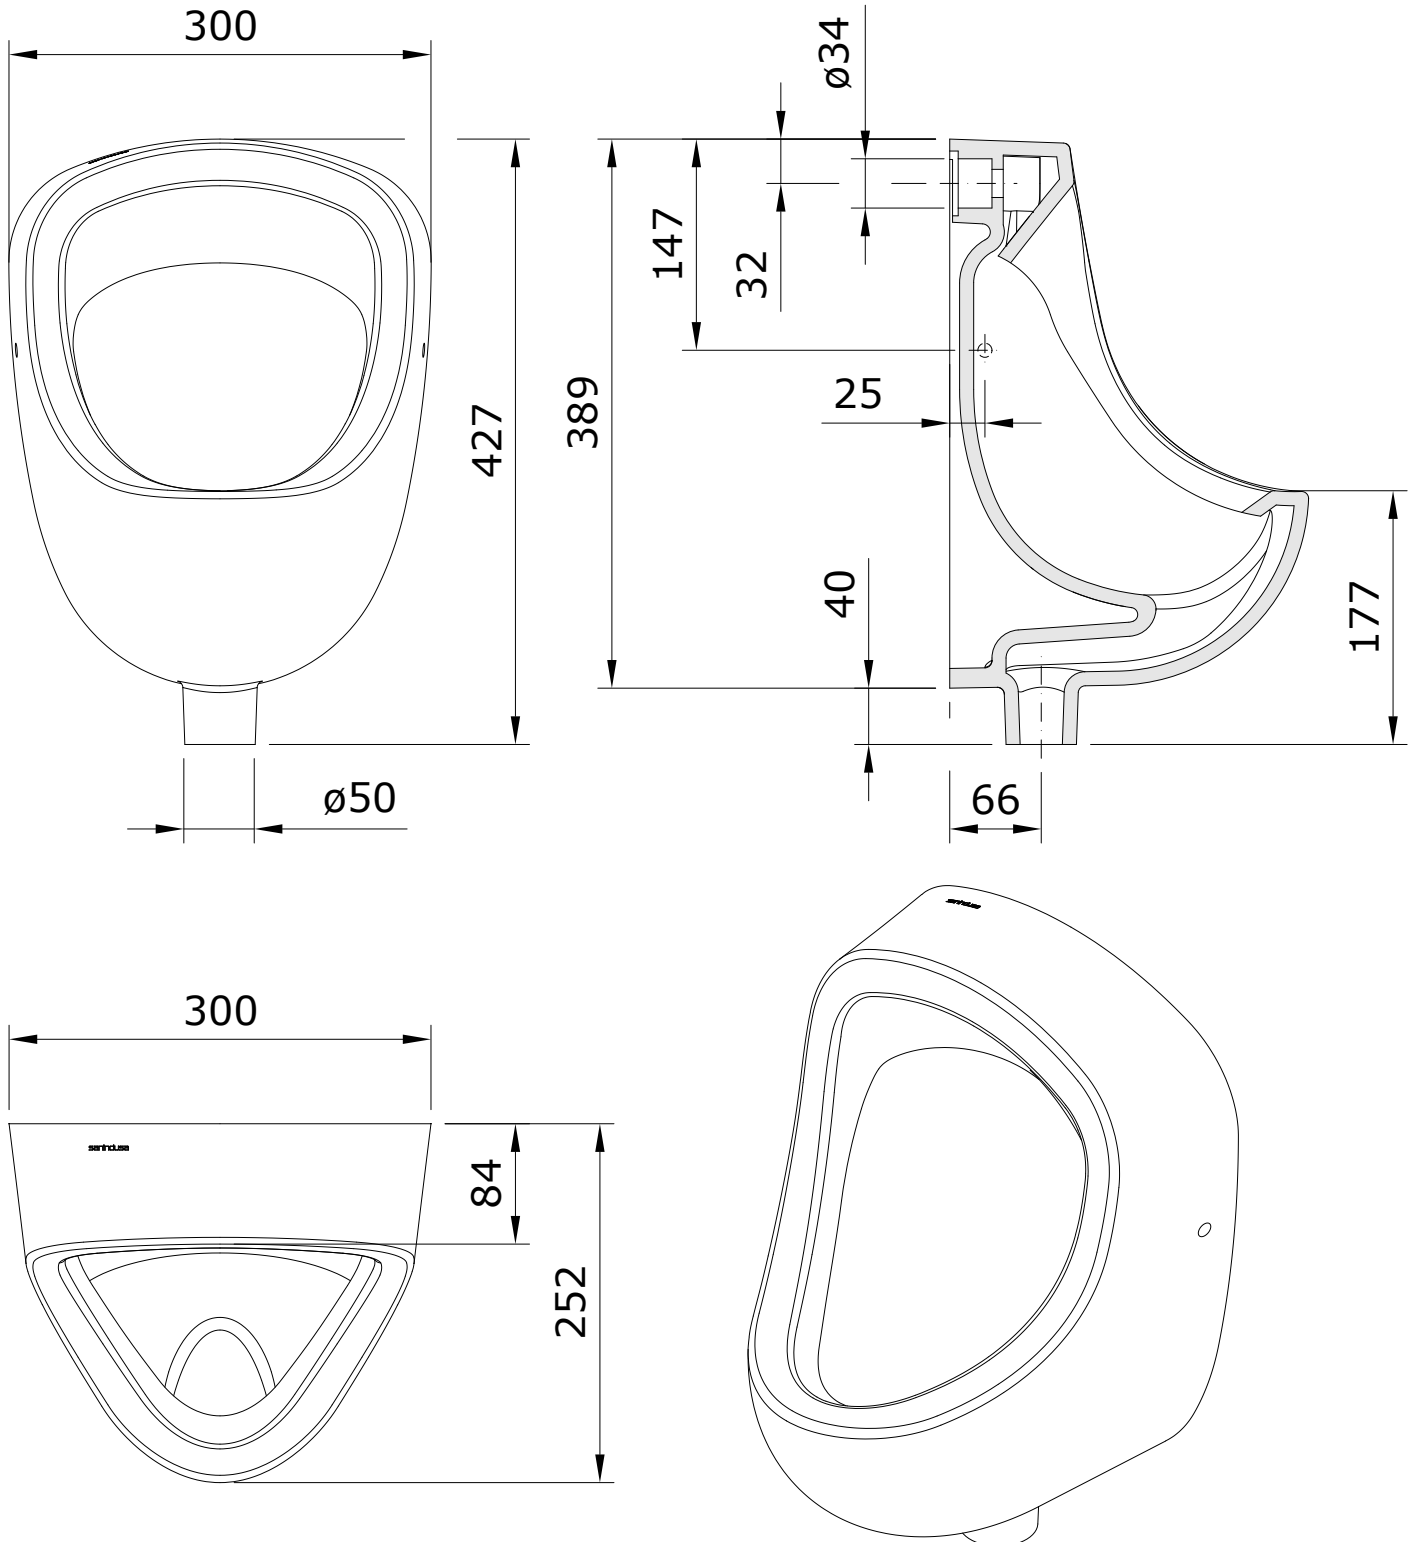

descrição: urinol com alimentação de água por trás  
 description: urinal with back watter supply  
 description: urinoir avec alimentation par l'arrière  
 descripción: urinario con alimentacion de agua por detrás  
 descrizione: orinatoio con passaggio dell'acqua dietro

Os produtos apresentados seguem especificações técnicas internas da Sanindusa. As dimensões das peças são meramente indicativas. Reservamos para nós o direito de fazer alterações técnicas que permitam melhorar a funcionalidade dos nossos produtos, sem aviso prévio.