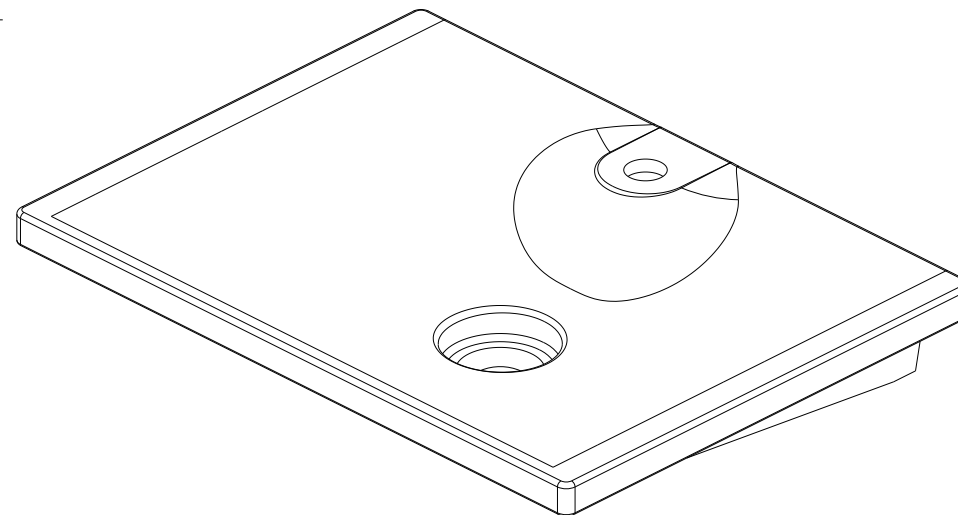

Clean  
cod.: 108400  
ver.: 02

descrição: lavatório 63  
description: wall hung washbasin 63  
description: lavabo mural 63

sanindusa®

Os produtos apresentados seguem especificações técnicas internas da SANINDUSA.  
As medidas apresentadas estão sujeitas às tolerâncias e variações naturais da cerâmica pelo que serão sempre orientativas.  
Reservamos o direito de fazer alterações técnicas que permitam melhorar a funcionalidade dos nossos produtos, sem aviso prévio.

The presented products follow technical specifications from SANINDUSA.  
The dimensions of the pieces are subject to natural ceramic tolerances and variations and will be always orientative.  
We reserve the right to introduce technical improvements in our products without previous advice.