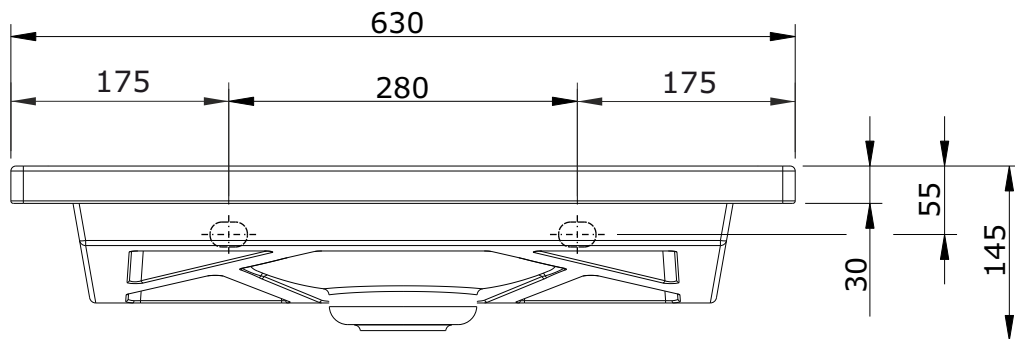

Clean  
cod.: 108400  
ver.: 02

descrição: lavatório 63  
description: wall hung washbasin 63  
description: lavabo mural 63

sanindusa®

Os produtos apresentados seguem especificações técnicas internas da SANINDUSA.  
As medidas apresentadas estão sujeitas às tolerâncias e variações naturais da cerâmica pelo que serão sempre orientativas.  
Reservamos o direito de fazer alterações técnicas que permitam melhorar a funcionalidade dos nossos produtos, sem aviso prévio.

The presented products follow technical specifications from SANINDUSA.  
The dimensions of the pieces are subject to natural ceramic tolerances and variations and will be always orientative.  
We reserve the right to introduce technical improvements in our products without previous advice.

Les produits présentés suivent les spécifications techniques internes de Sanindusa.  
Les dimensions de ceux-ci sont données à titre indicatifs.  
Nous nous réservons le droit de procéder aux modifications techniques qui permettraient d'améliorer les fonctionnalités de nos produits, sans préavis.