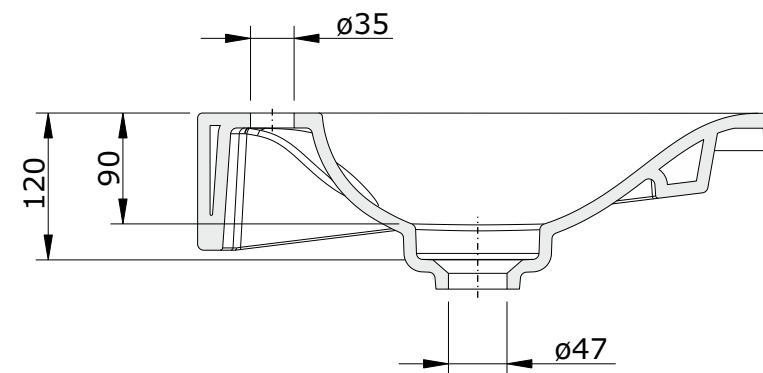

Clean  
cod.: 108400  
ver.: 02

descrição: lavatório 63  
description: wall hung washbasin 63  
description: lavabo mural 63

sanindusa®

Os produtos apresentados seguem especificações técnicas internas da SANINDUSA.  
As medidas apresentadas estão sujeitas às tolerâncias e variações naturais da cerâmica pelo que serão sempre orientativas.  
Reservamos o direito de fazer alterações técnicas que permitam melhorar a funcionalidade dos nossos produtos, sem aviso prévio.

The presented products follow technical specifications from SANINDUSA.  
The dimensions of the pieces are subject to natural ceramic tolerances and variations and will be always orientative.  
We reserve the right to introduce technical improvements in our products without previous advice.

Les produits présentés suivent les spécifications techniques internes de Sanindusa.  
Les dimensions de ceux-ci sont données à titre indicatifs.  
Nous nous réservons le droit de procéder aux modifications techniques qui permettraient d'améliorer les fonctionnalités de nos produits, sans préavis.