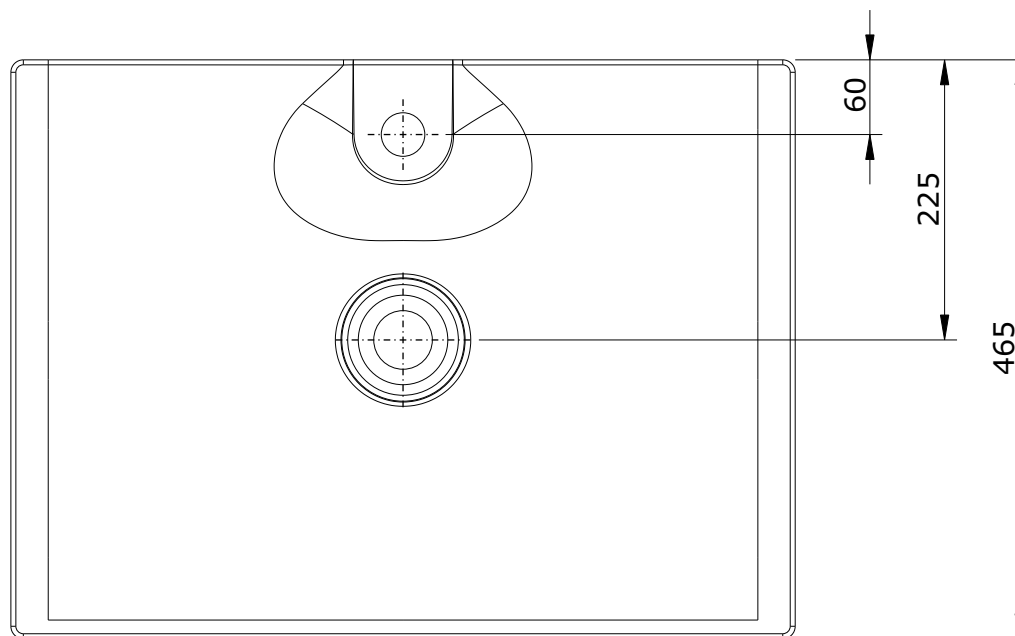

Clean  
cod.: 108400  
ver.: 02

descrição: lavatório 63  
description: wall hung washbasin 63  
description: lavabo mural 63

sanindusa®

Os produtos apresentados seguem especificações técnicas internas da SANINDUSA.  
As medidas apresentadas estão sujeitas às tolerâncias e variações naturais da cerâmica pelo que serão sempre orientativas.  
Reservamos o direito de fazer alterações técnicas que permitam melhorar a funcionalidade dos nossos produtos, sem aviso prévio.

The presented products follow technical specifications from SANINDUSA.  
The dimensions of the pieces are subject to natural ceramic tolerances and variations and will be always orientative.  
We reserve the right to introduce technical improvements in our products without previous advice.