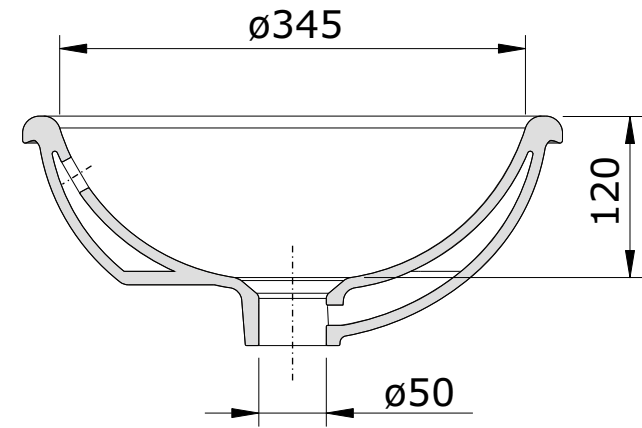

série: Aro

descrição: Lavatório de encastrar

sanindusa®

código: 108320

revisão: 02

Os produtos apresentados seguem especificações técnicas internas da SANINDUSA.

As dimensões são meramente indicativas.

Reservamos o direito de fazer alterações técnicas que permitam melhorar a funcionalidade dos nossos produtos, sem aviso prévio.

The presented products follow technical specifications from SANINDUSA.

The dimensions of the pieces are merely a reference.

We reserve the right to introduce technical improvements in our products without previous advice.