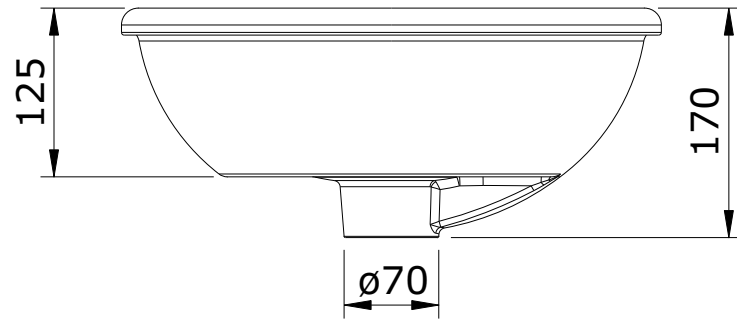

série: Aro

descrição: Lavatório de encastrar

sanindusa®

código: 108320

revisão: 02

Os produtos apresentados seguem especificações técnicas internas da SANINDUSA.

As dimensões são meramente indicativas.

Reservamos o direito de fazer alterações técnicas que permitam melhorar a funcionalidade dos nossos produtos, sem aviso prévio.

The presented products follow technical specifications from SANINDUSA.

The dimensions of the pieces are merely a reference.

We reserve the right to introduce technical improvements in our products without previous advice.