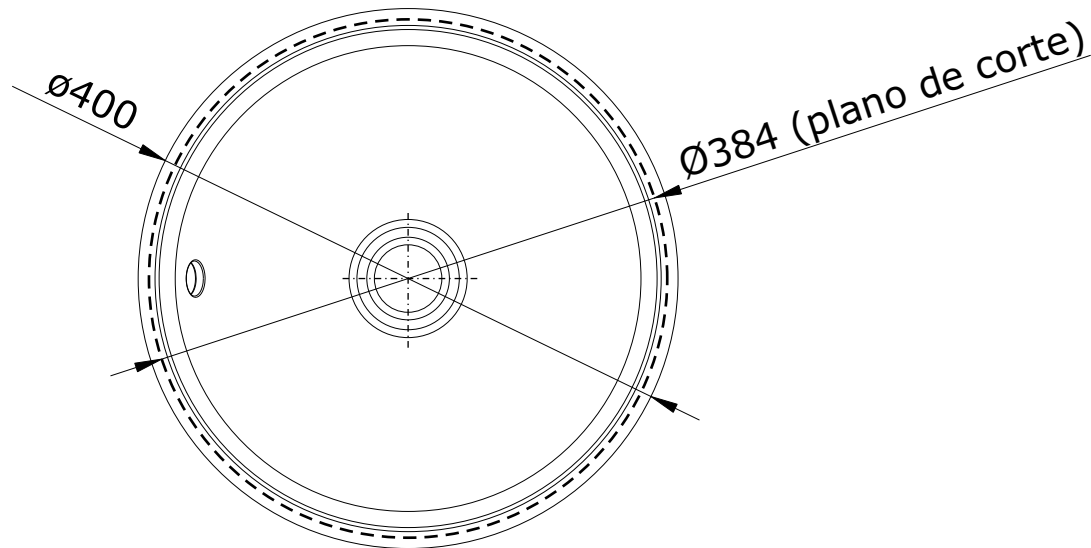

série: Aro

descrição: Lavatório de encastrar

sanindusa®

código: 108320

revisão: 02

Os produtos apresentados seguem especificações técnicas internas da SANINDUSA.

As dimensões são meramente indicativas.

Reservamos o direito de fazer alterações técnicas que permitam melhorar a funcionalidade dos nossos produtos, sem aviso prévio.