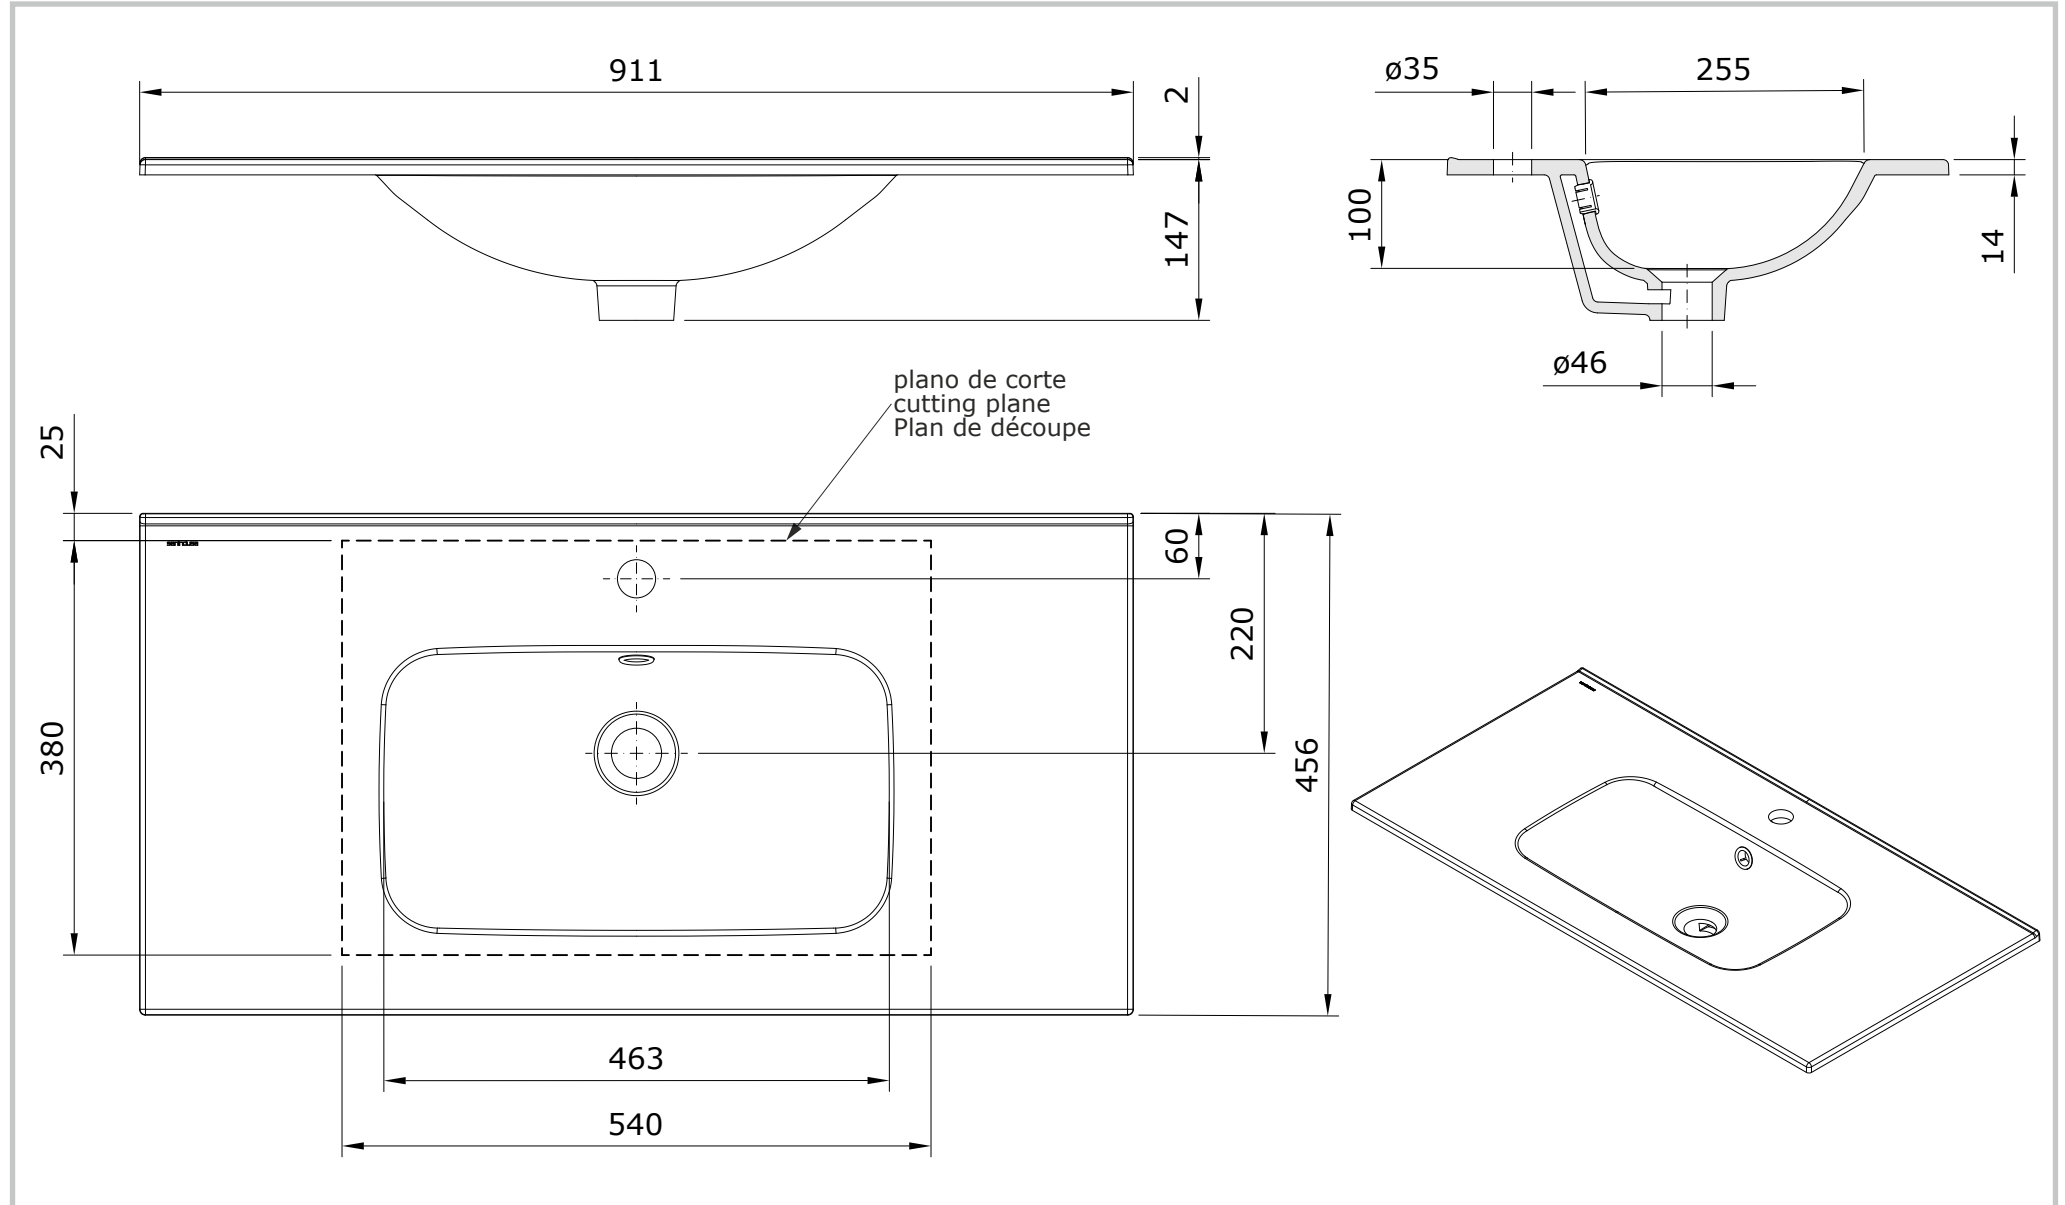

Área Plus  
cod.: 108150  
ver.: 00

descrição: lavatório de encastrar 91  
description: 91 inset basin  
description: vasque à encastrar 91

sanindusa®

Os produtos apresentados seguem especificações técnicas internas da SANINDUSA.  
As medidas apresentadas estão sujeitas às tolerâncias e variações naturais da cerâmica pelo que serão sempre orientativas.  
Reservamos o direito de fazer alterações técnicas que permitam melhorar a funcionalidade dos nossos produtos, sem aviso prévio.

The presented products follow technical specifications from SANINDUSA.  
The dimensions of the pieces are subject to natural ceramic tolerances and variations and will be always orientative.  
We reserve the right to introduce technical improvements in our products without previous advice.

Les produits présentés suivent les spécifications techniques internes de Sanindusa.  
Les dimensions indiquées sont données à titre indicatif et bénéficient des tolérances usuelles de l'industrie de la céramique.  
Nous nous réservons le droit de procéder aux modifications techniques, sans préavis, qui permettraient d'améliorer les fonctionnalités de nos produits.