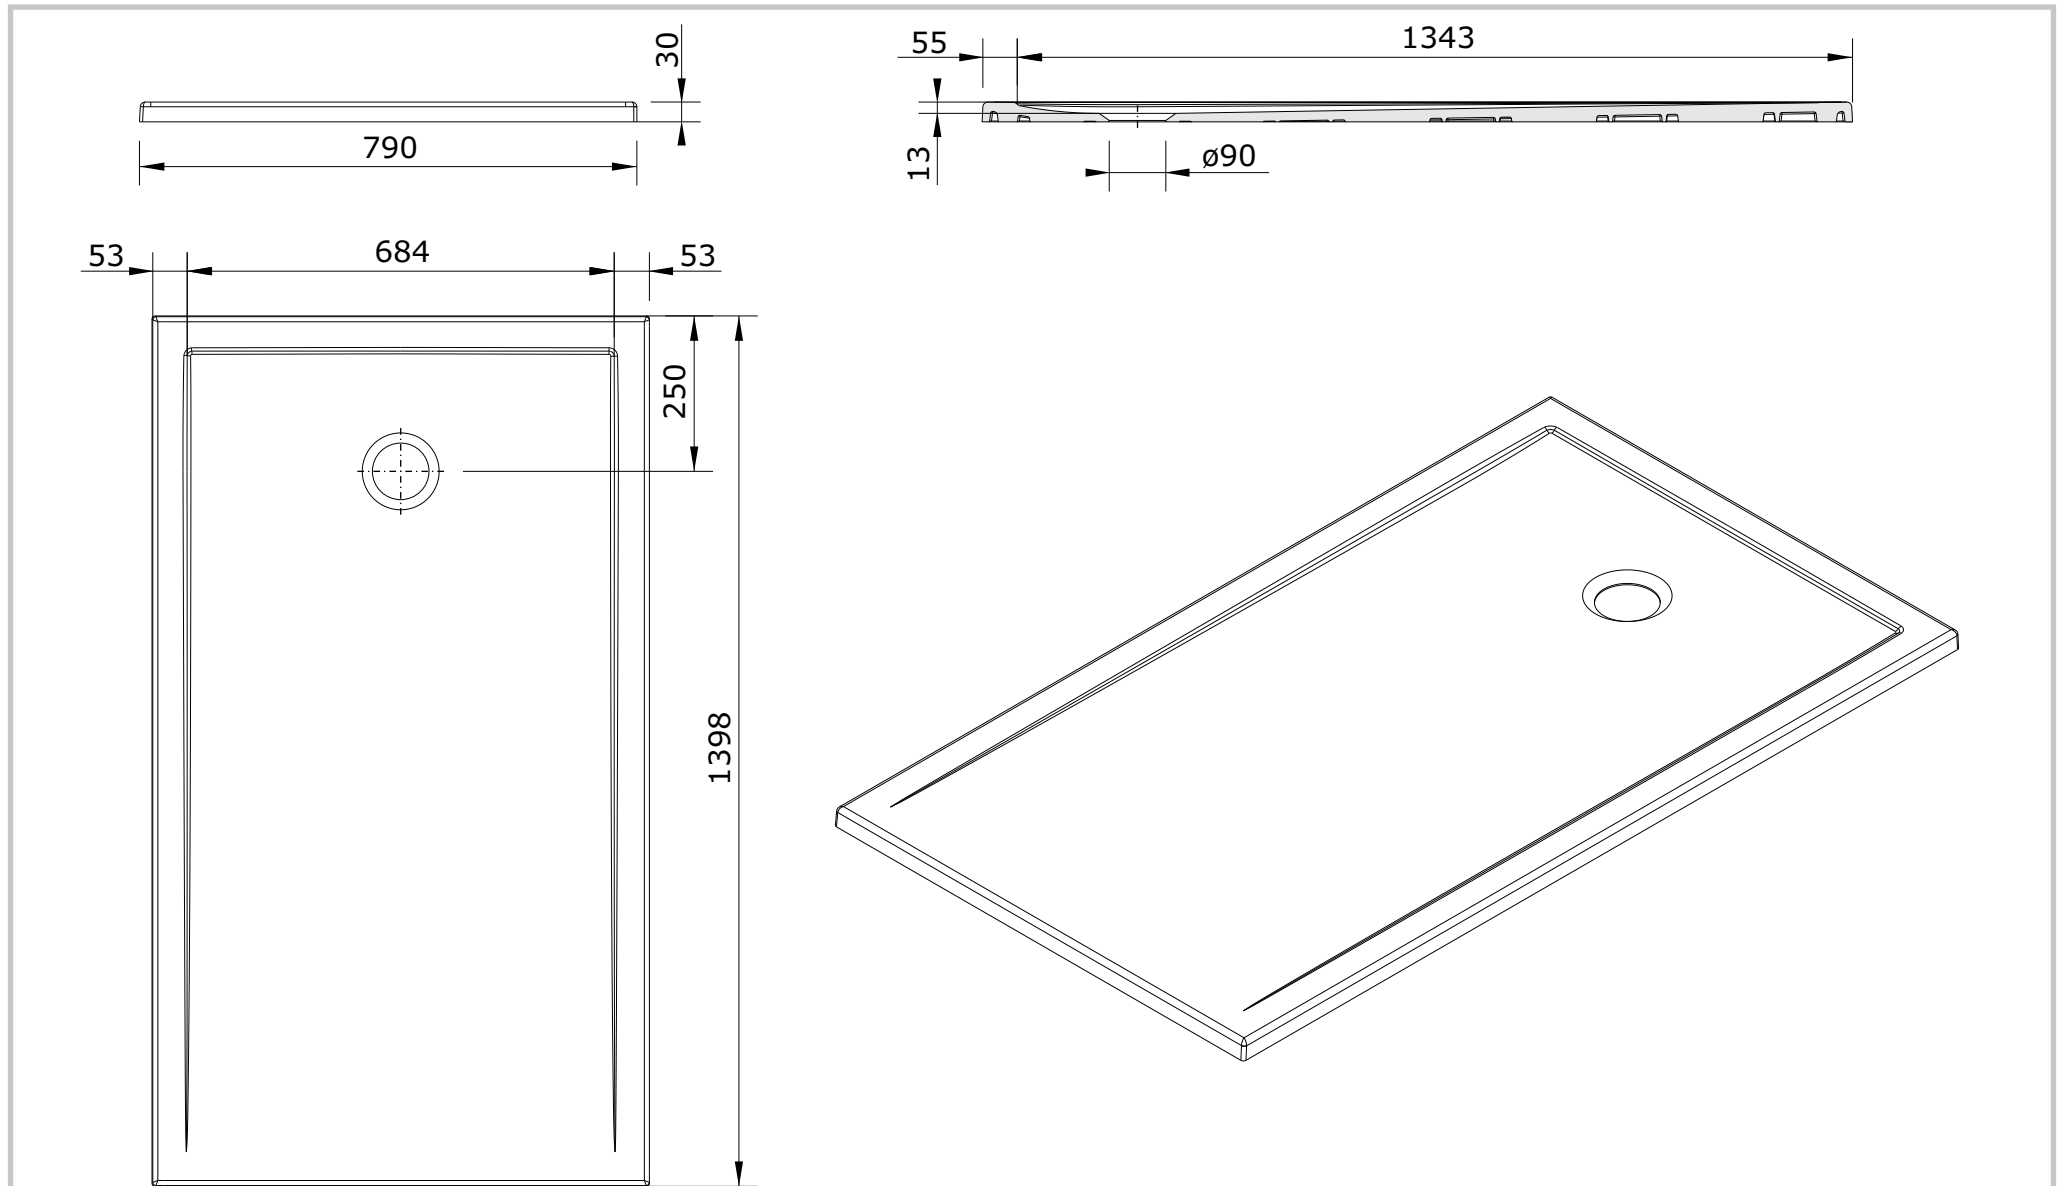

Stepin  
cod.: 107632  
ver.: 03

descrição: base de duche 140x80x3  
description: 140x80x3 stepin tray  
description: receveur de douche 140x80x3

sanindusa®

Os produtos apresentados seguem especificações técnicas internas da SANINDUSA.  
As medidas apresentadas estão sujeitas às tolerâncias e variações naturais da cerâmica pelo que serão sempre orientativas.  
Reservamos o direito de fazer alterações técnicas que permitam melhorar a funcionalidade dos nossos produtos, sem aviso prévio.

The presented products follow technical specifications from SANINDUSA.  
The dimensions of the pieces are subject to natural ceramic tolerances and variations and will be always orientative.  
We reserve the right to introduce technical improvements in our products without previous advice.