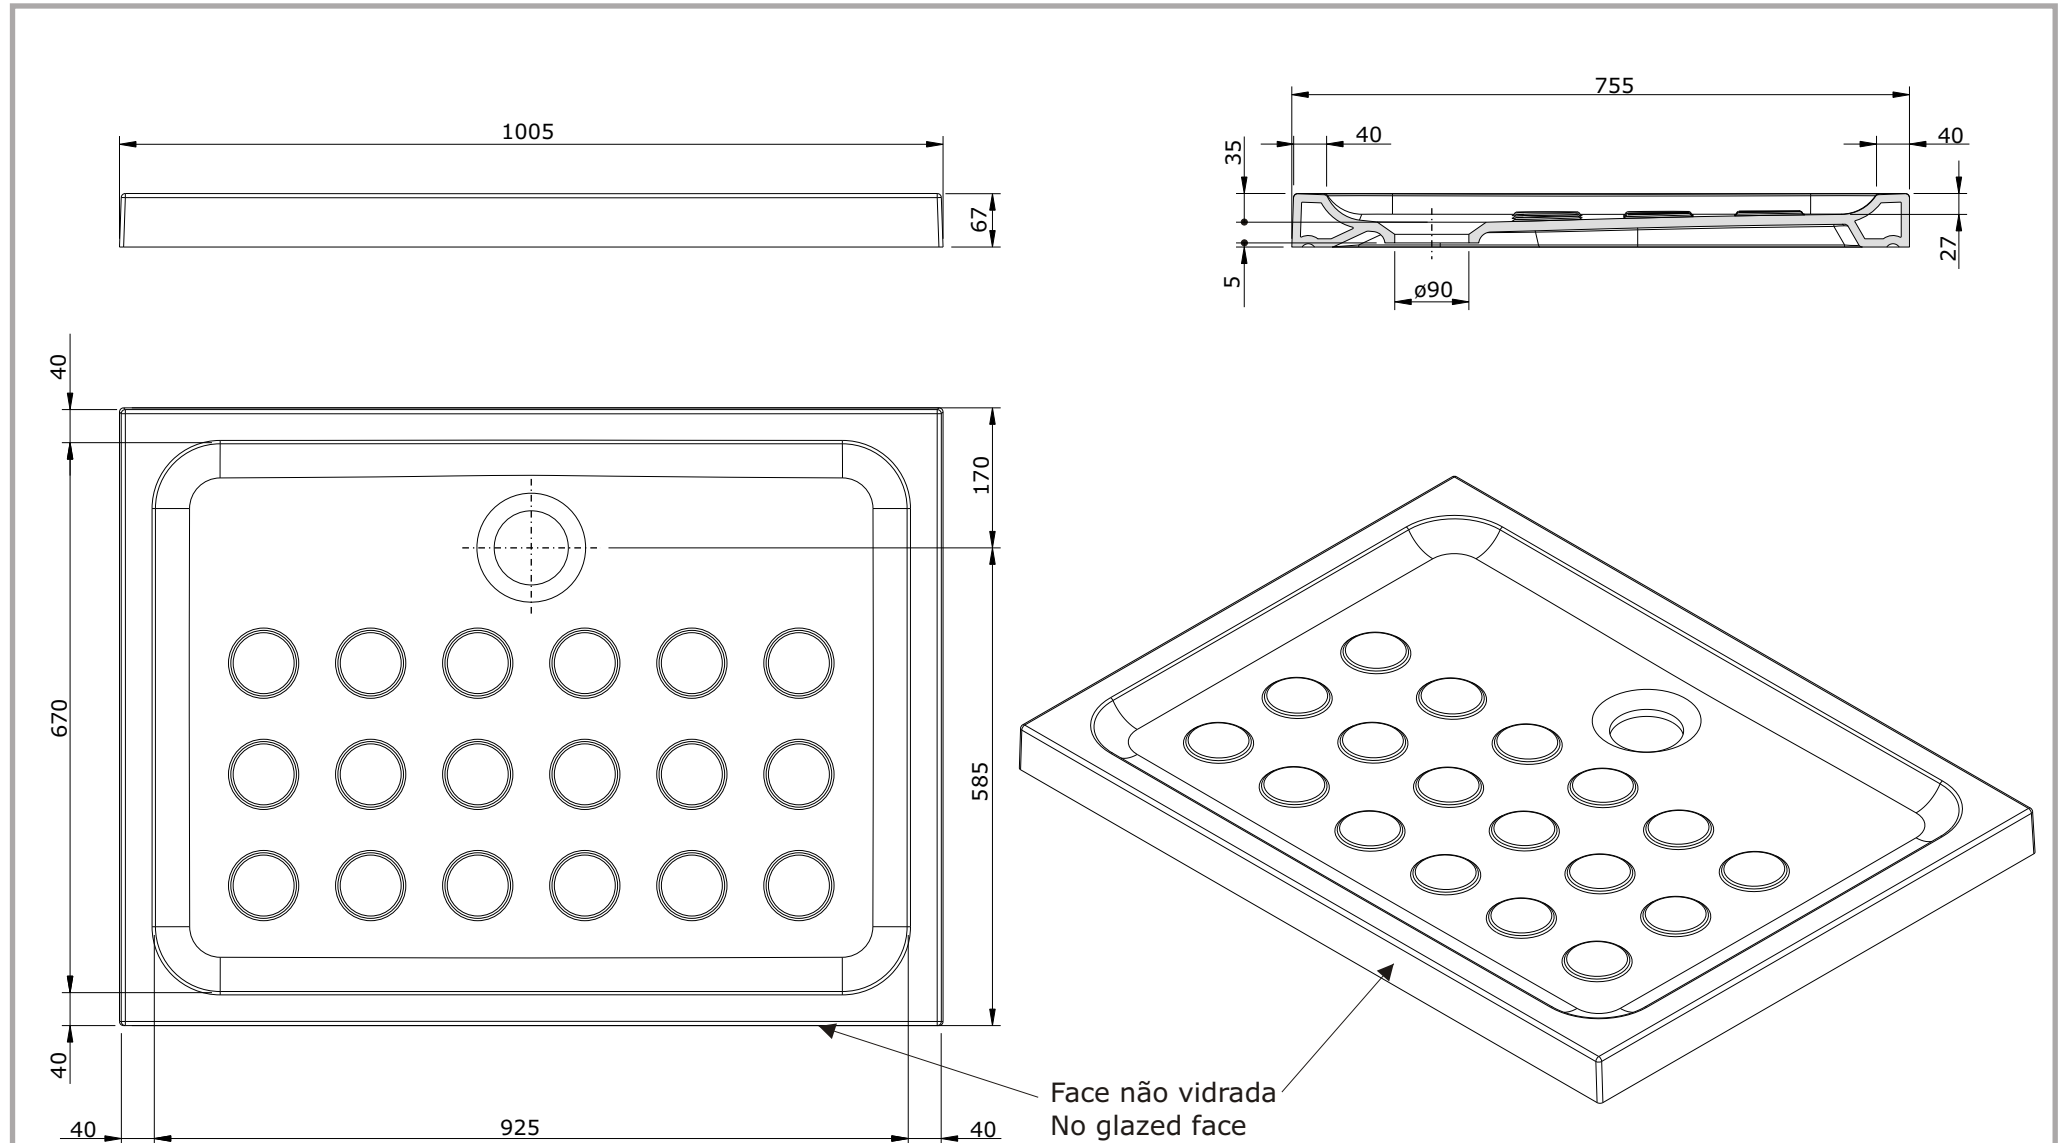

série: Time

descrição: base de chuveiro 1000x750

sanindusa®

código: 107312

revisão: 00

Face não vidrada
No glazed face

Os produtos apresentados seguem especificações técnicas internas da SANINDUSA.

As dimensões são meramente indicativas.