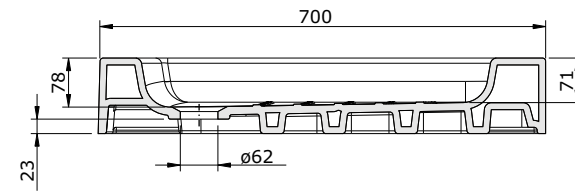

série: Extra-Large descrição: base de chuveiro 140x70

código: 107292 revisão: 01

sanindusa®

Face não vidrada  
No glazed face

Os produtos apresentados seguem especificações técnicas internas da SANINDUSA.

As dimensões são meramente indicativas.

Reservamos o direito de fazer alterações técnicas que permitam melhorar a funcionalidade dos nossos produtos, sem aviso prévio.

The presented products follow technical specifications from SANINDUSA.

The dimensions of the pieces are merely a reference.

We reserve the right to introduce technical improvements in our products without previous advice.