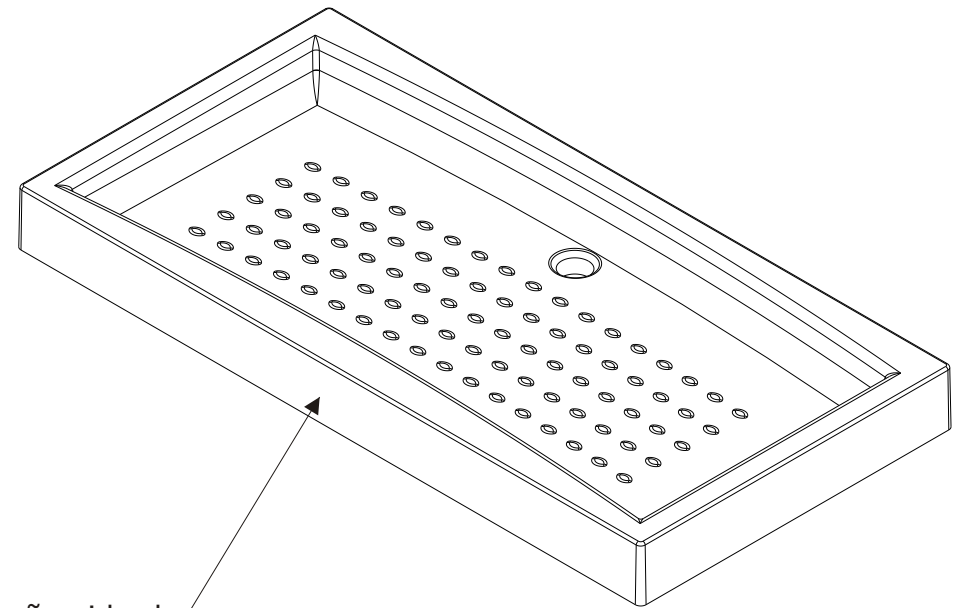

série: Extra-Large descrição: base de chuveiro 140x70

código: 107292 revisão: 01

sanindusa®

Face não vidrada  
No glazed face

Os produtos apresentados seguem especificações técnicas internas da SANINDUSA.

As dimensões são meramente indicativas.

Reservamos o direito de fazer alterações técnicas que permitam melhorar a funcionalidade dos nossos produtos, sem aviso prévio.

The presented products follow technical specifications from SANINDUSA.