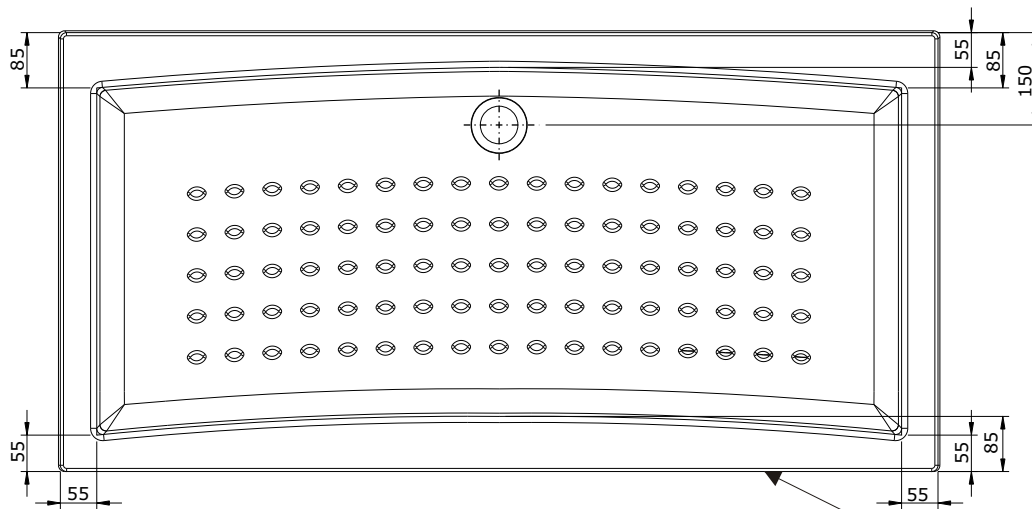

série: Extra-Large descrição: base de chuveiro 140x70

código: 107292 revisão: 01

sanindusa®

Face não vidrada  
No glazed face

Os produtos apresentados seguem especificações técnicas internas da SANINDUSA.

As dimensões são meramente indicativas.

Reservamos o direito de fazer alterações técnicas que permitam melhorar a funcionalidade dos nossos produtos, sem aviso prévio.

The presented products follow technical specifications from SANINDUSA.