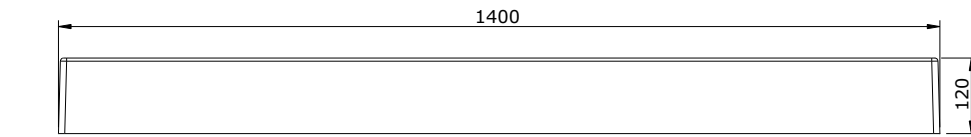

série: Extra-Large descrição: base de chuveiro 140x70

código: 107292 revisão: 01

sanindusa®

Face não vidrada  
No glazed face

Os produtos apresentados seguem especificações técnicas internas da SANINDUSA.

As dimensões são meramente indicativas.

Reservamos o direito de fazer alterações técnicas que permitam melhorar a funcionalidade dos nossos produtos, sem aviso prévio.

The presented products follow technical specifications from SANINDUSA.