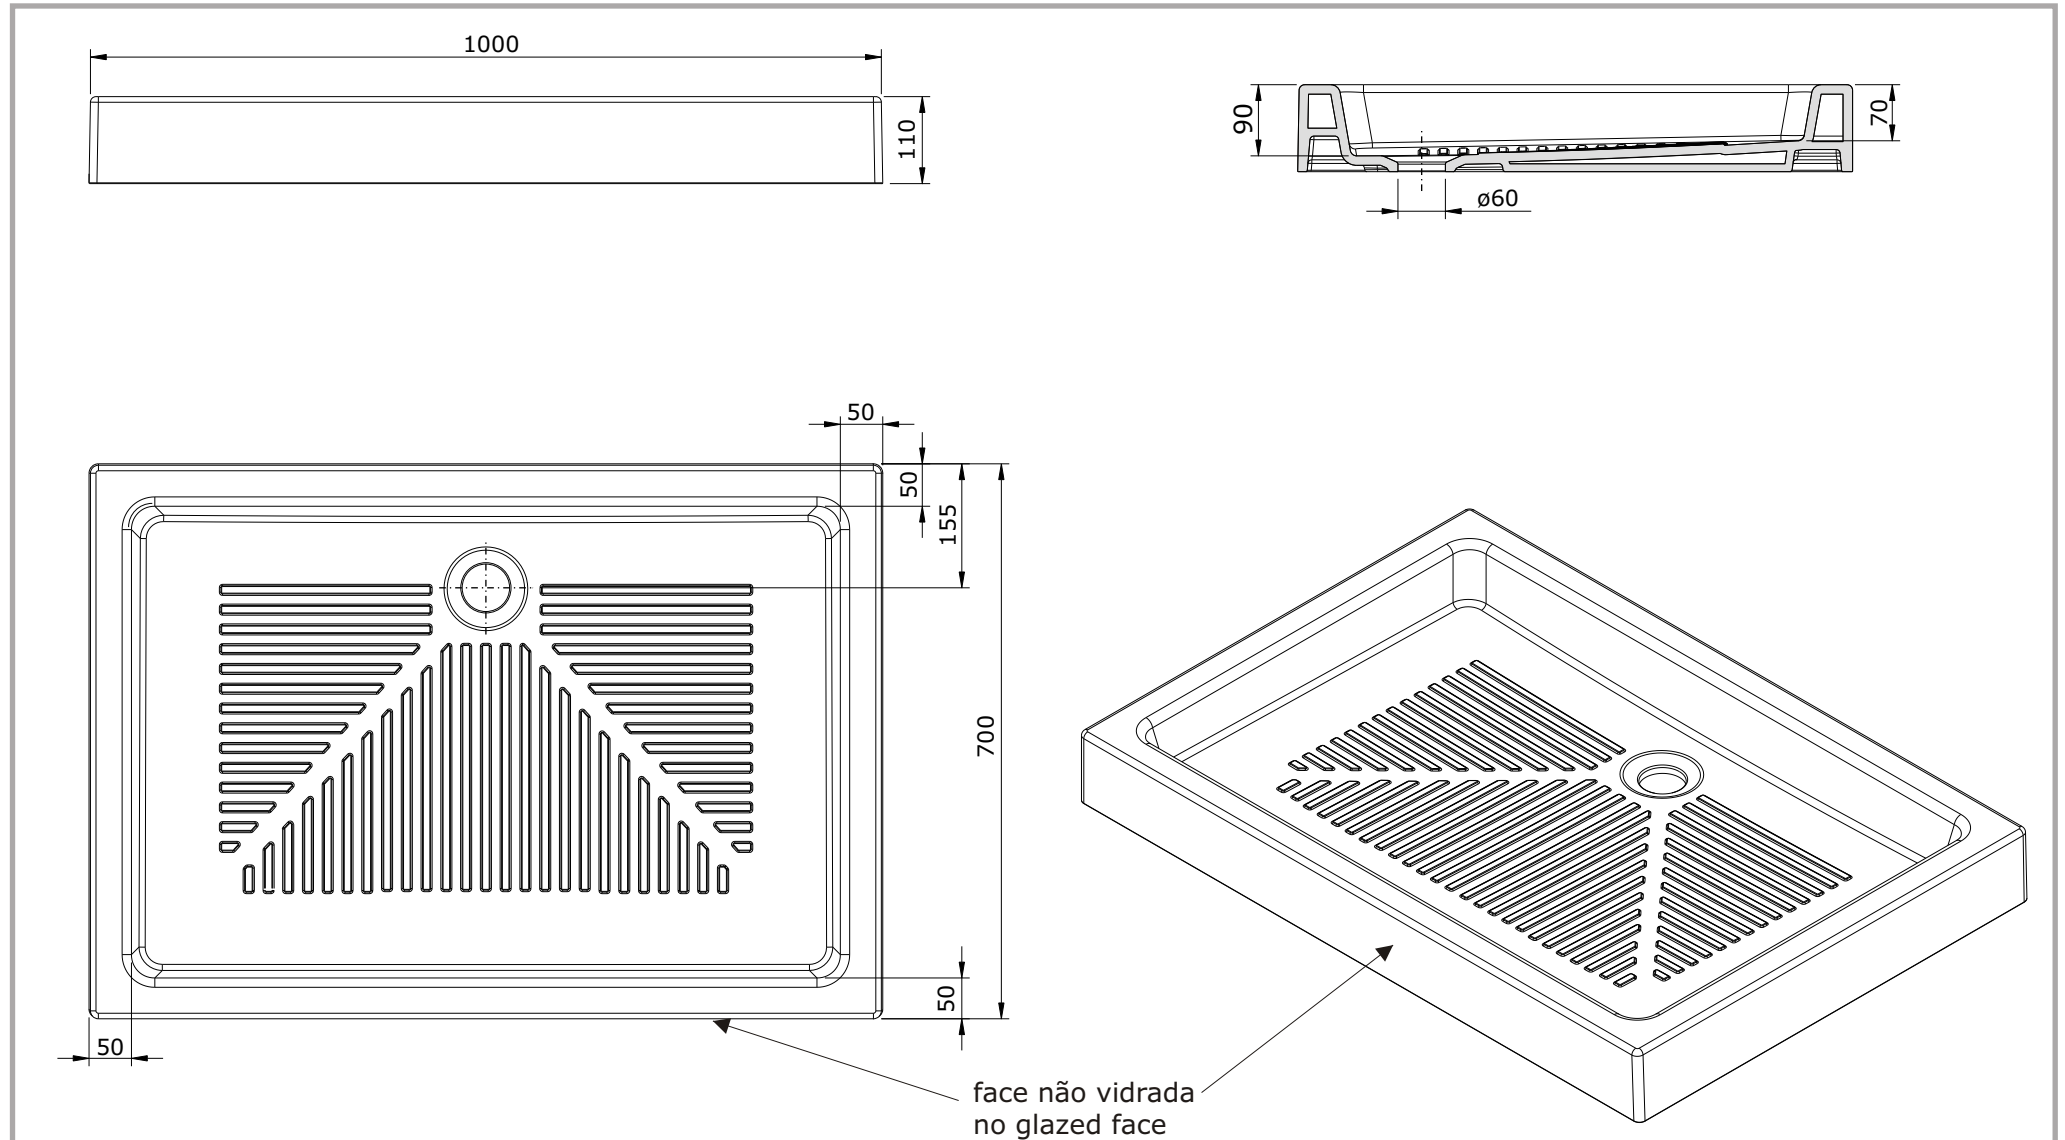

série: Moreira

descrição: Base de chuveiro

sanindusa®

código: 107192

revisão: 01

face não vidrada  
no glazed face

Os produtos apresentados seguem especificações técnicas internas da SANINDUSA.

As dimensões são meramente indicativas.