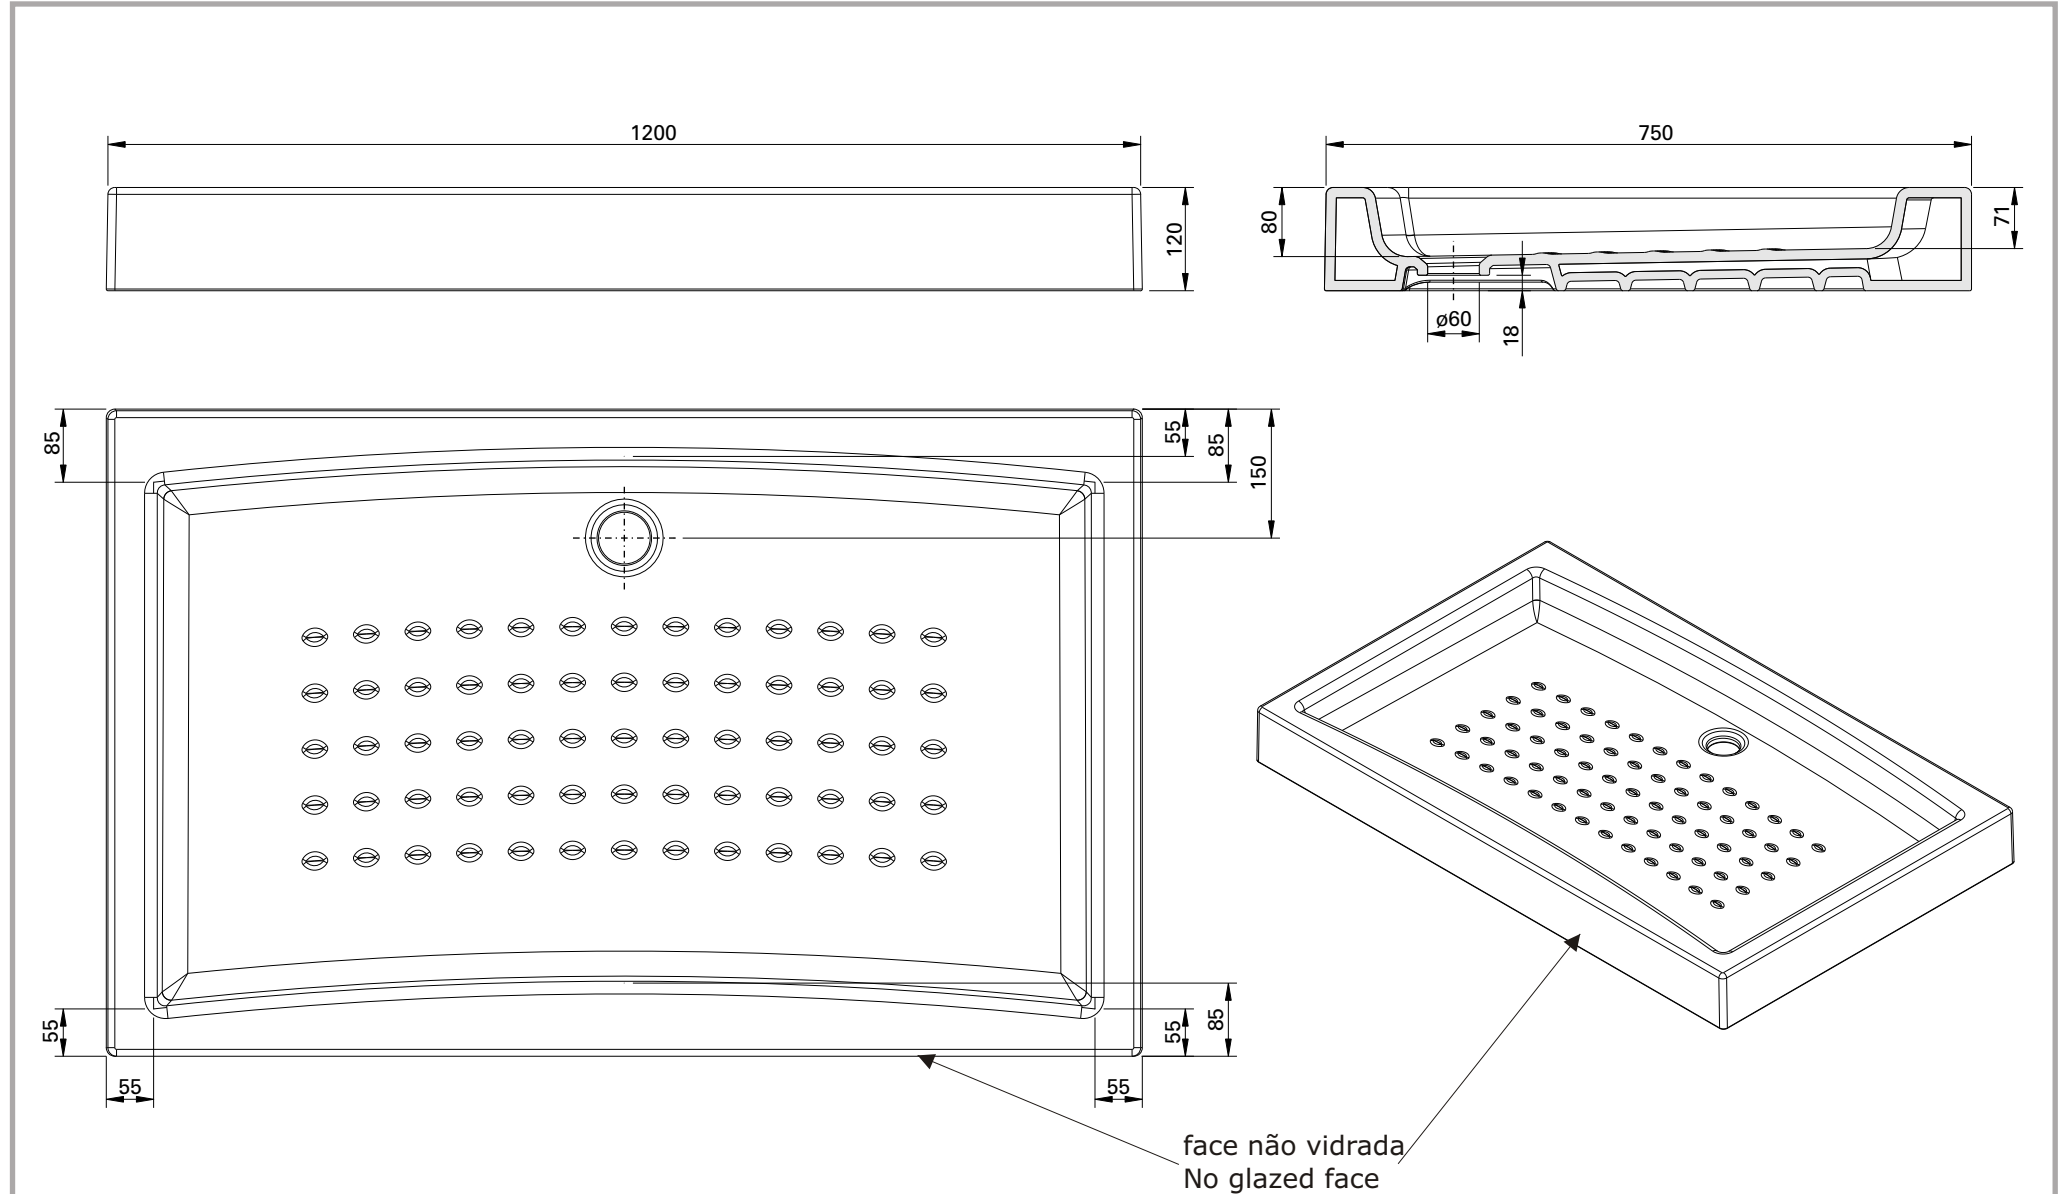

série: Extra Large descrição: Base de chuveiro cerâmica 120x75

código: 107122 revisão: 03

sanindusa®

Os produtos apresentados seguem especificações técnicas internas da SANINDUSA.

As dimensões são meramente indicativas.