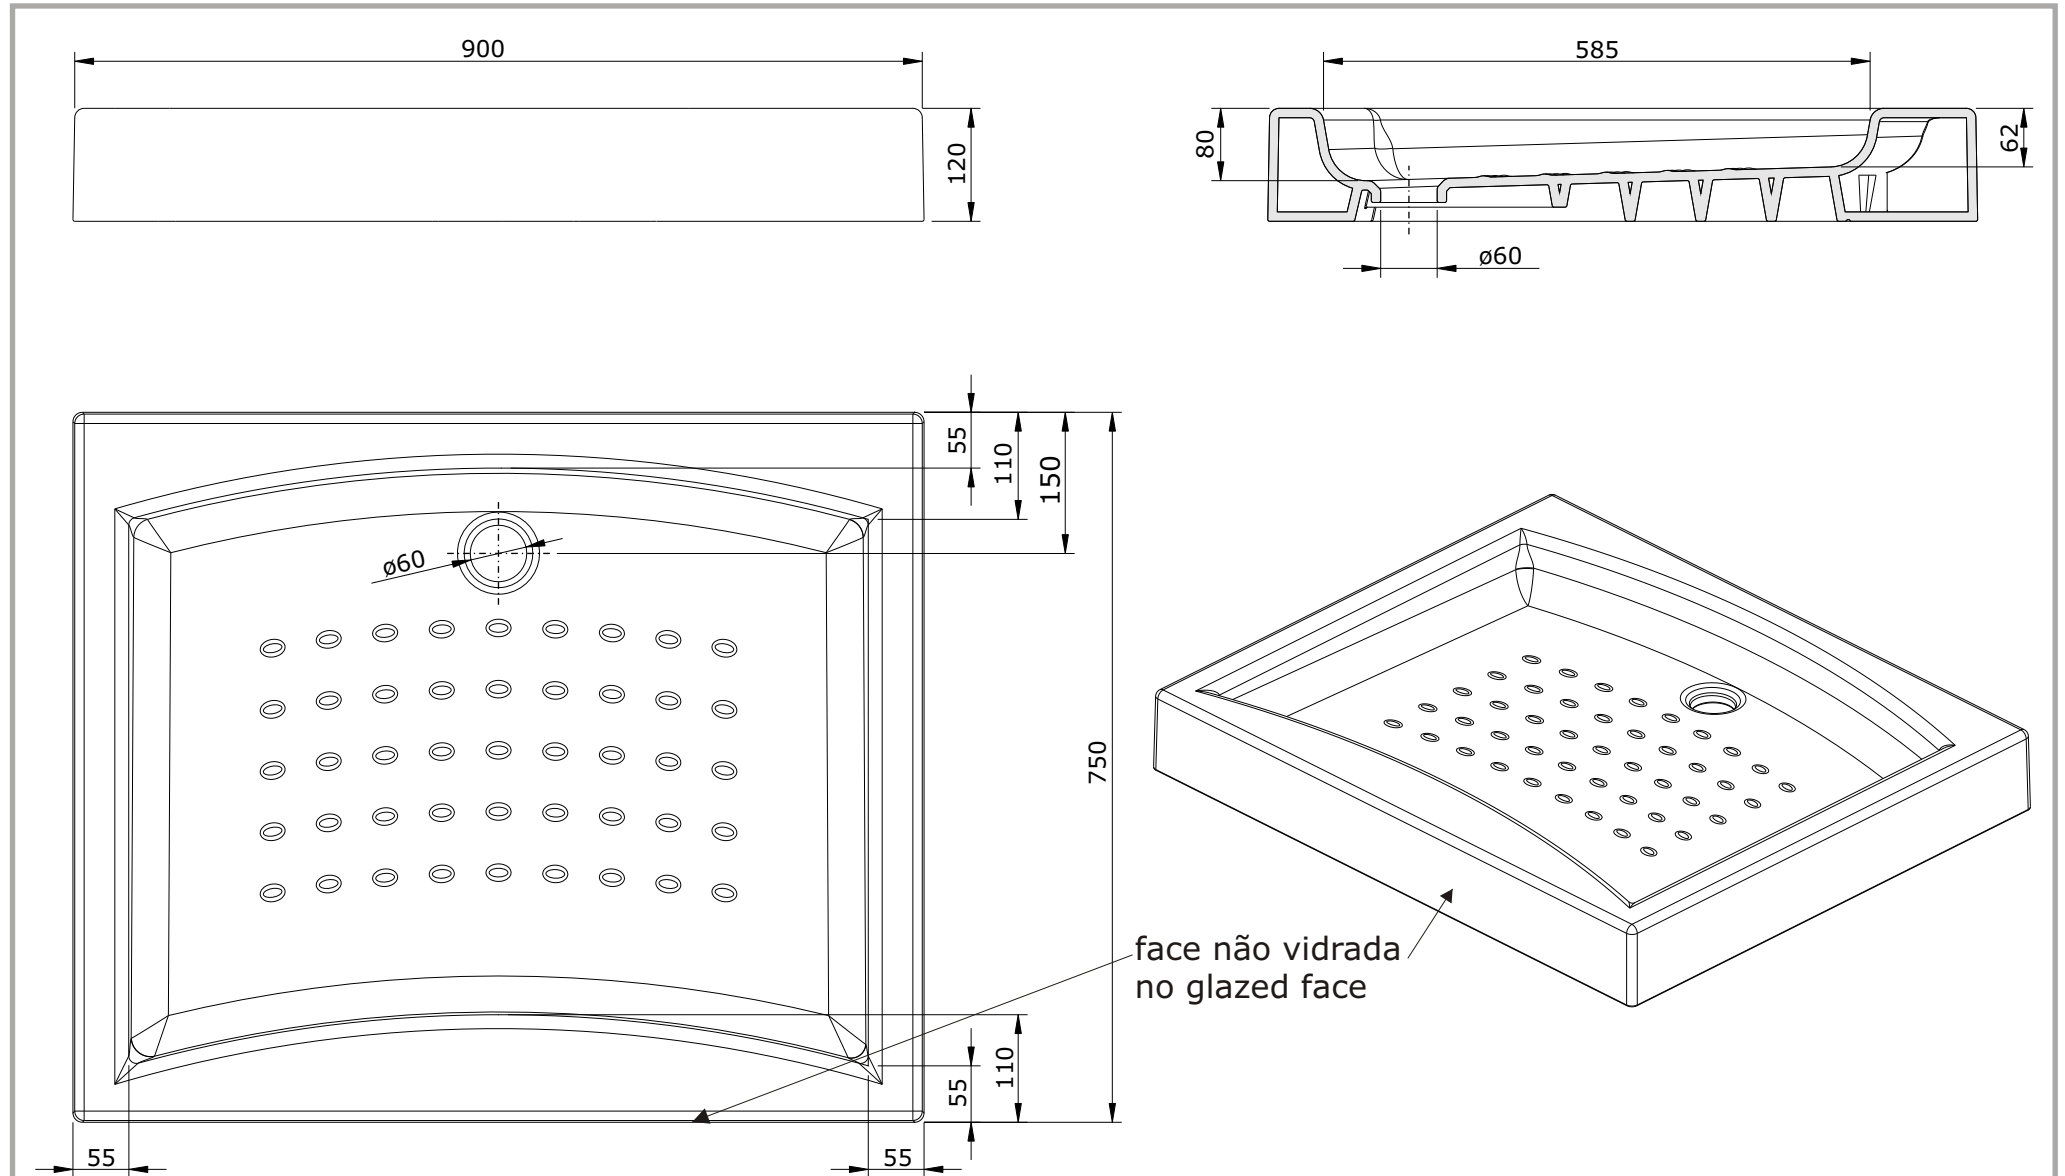

série: Extra Large descrição: Base de chuveiro 90x75

código: 107072 revisão: 04

sanindusa®

Os produtos apresentados seguem especificações técnicas internas da SANINDUSA.

As dimensões são meramente indicativas.