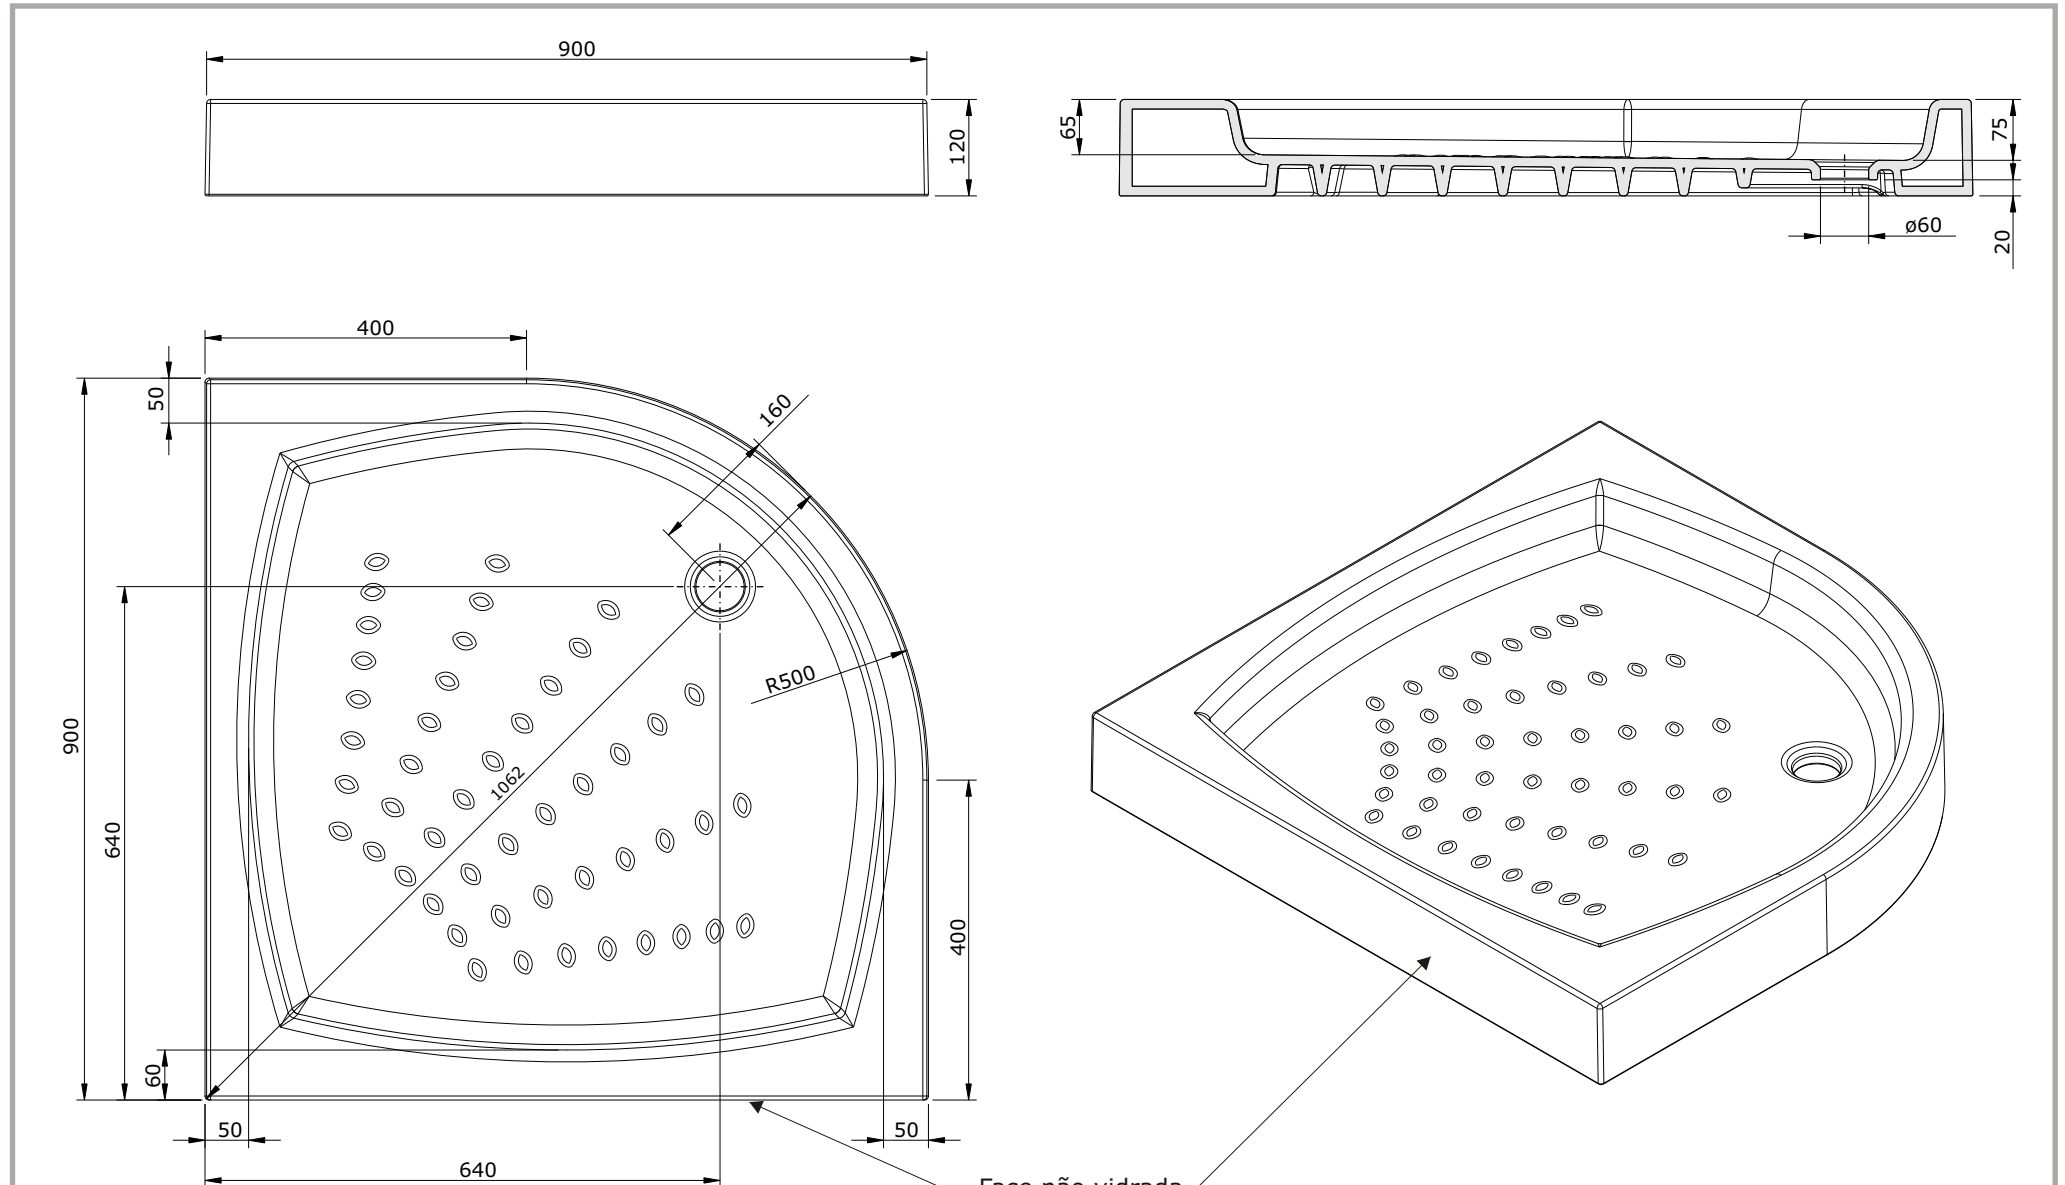

série: Aresta

descrição: Base de chuveiro cerâmica 900x900

sanindusa®

código: 107051

revisão: 02

Face não vidrada
No glazed face

Os produtos apresentados seguem especificações técnicas internas da SANINDUSA.

As dimensões são meramente indicativas.

Reservamos o direito de fazer alterações técnicas que permitam melhorar a funcionalidade dos nossos produtos, sem aviso prévio.

The presented products follow technical specifications from SANINDUSA.