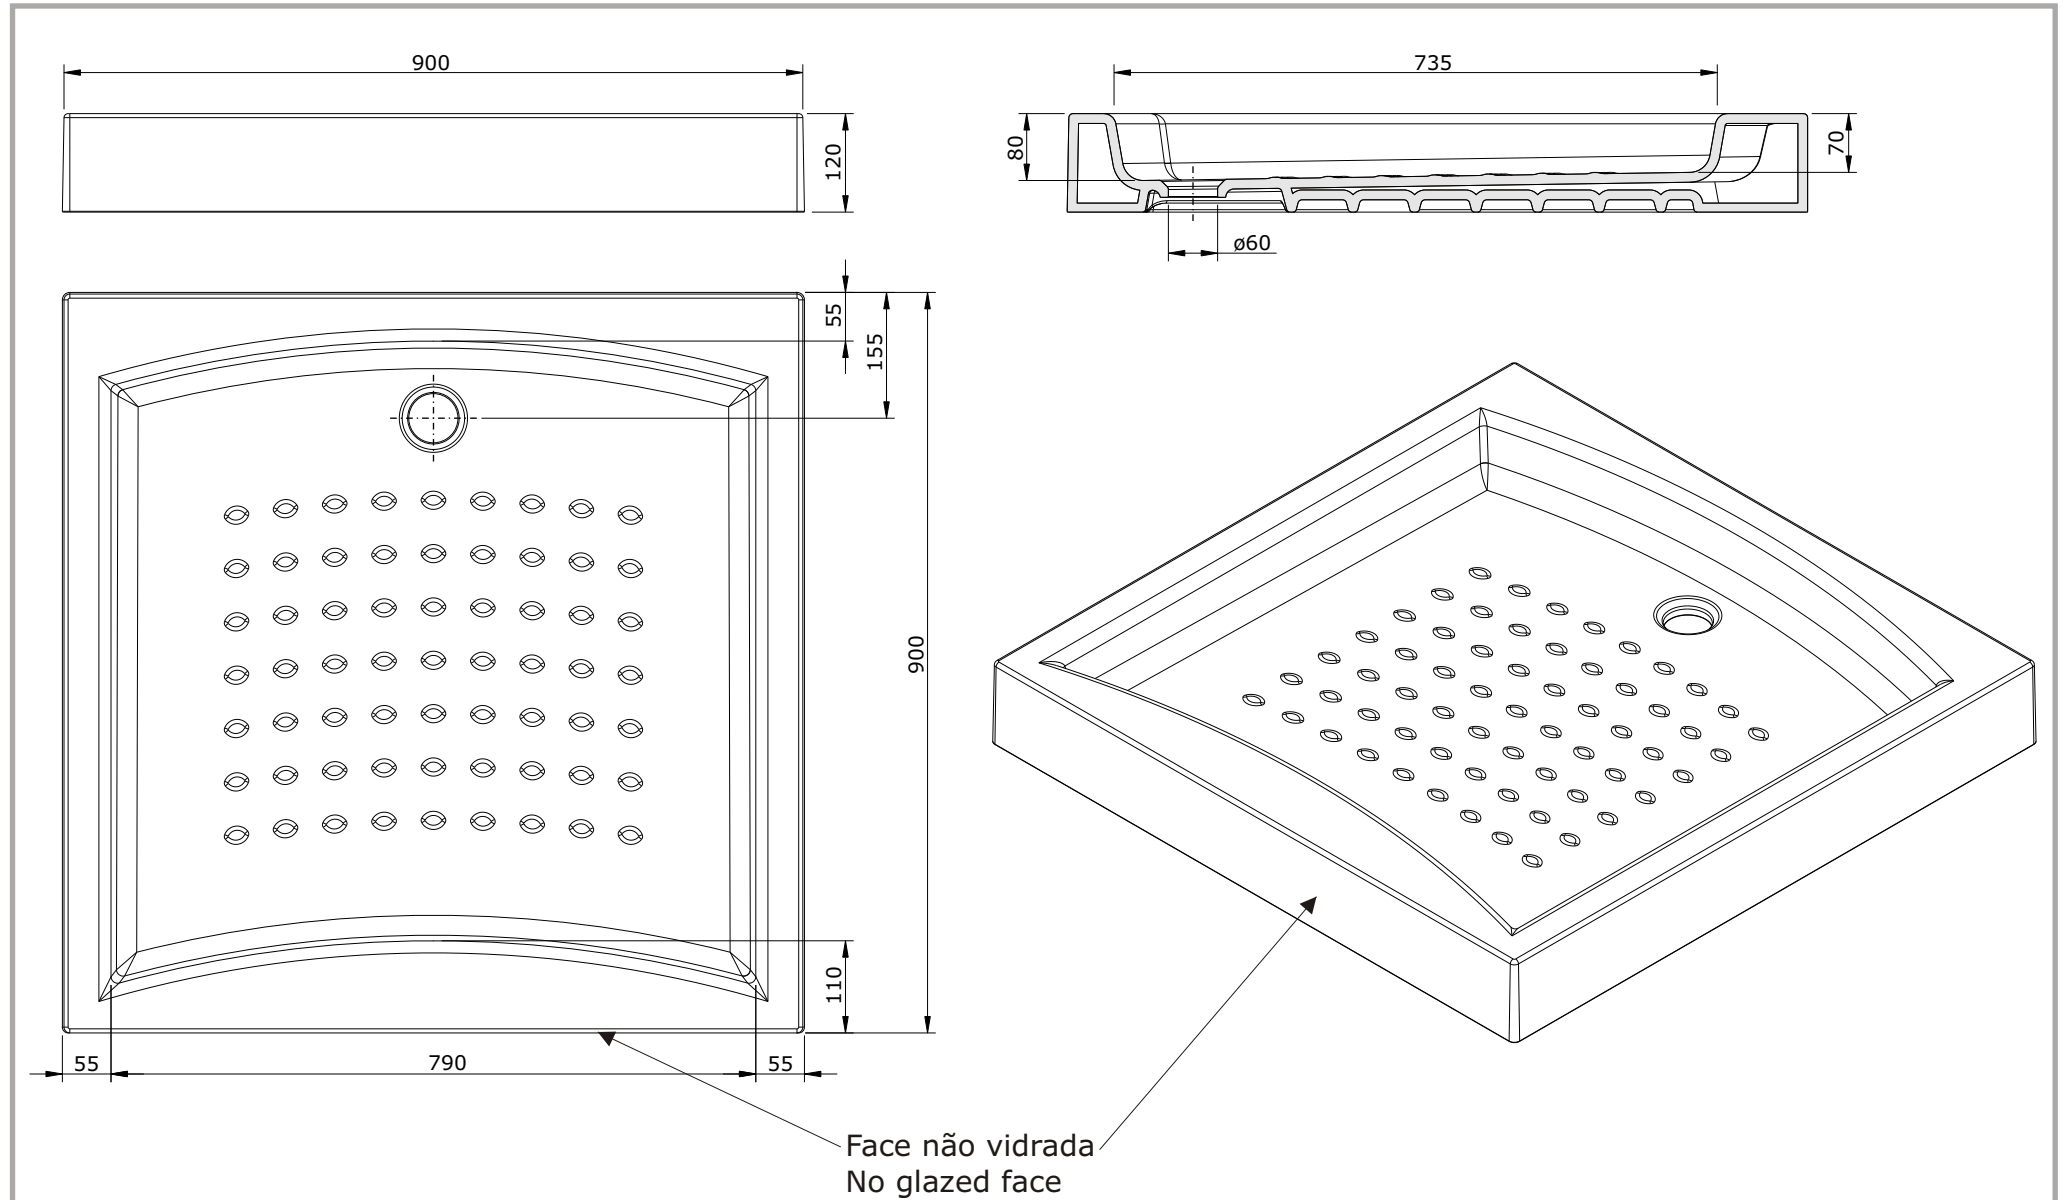

série: Quadra

descrição: Base de chuveiro 900x900

sanindusa®

código: 107050

revisão: 02

Os produtos apresentados seguem especificações técnicas internas da SANINDUSA.
As dimensões são meramente indicativas.