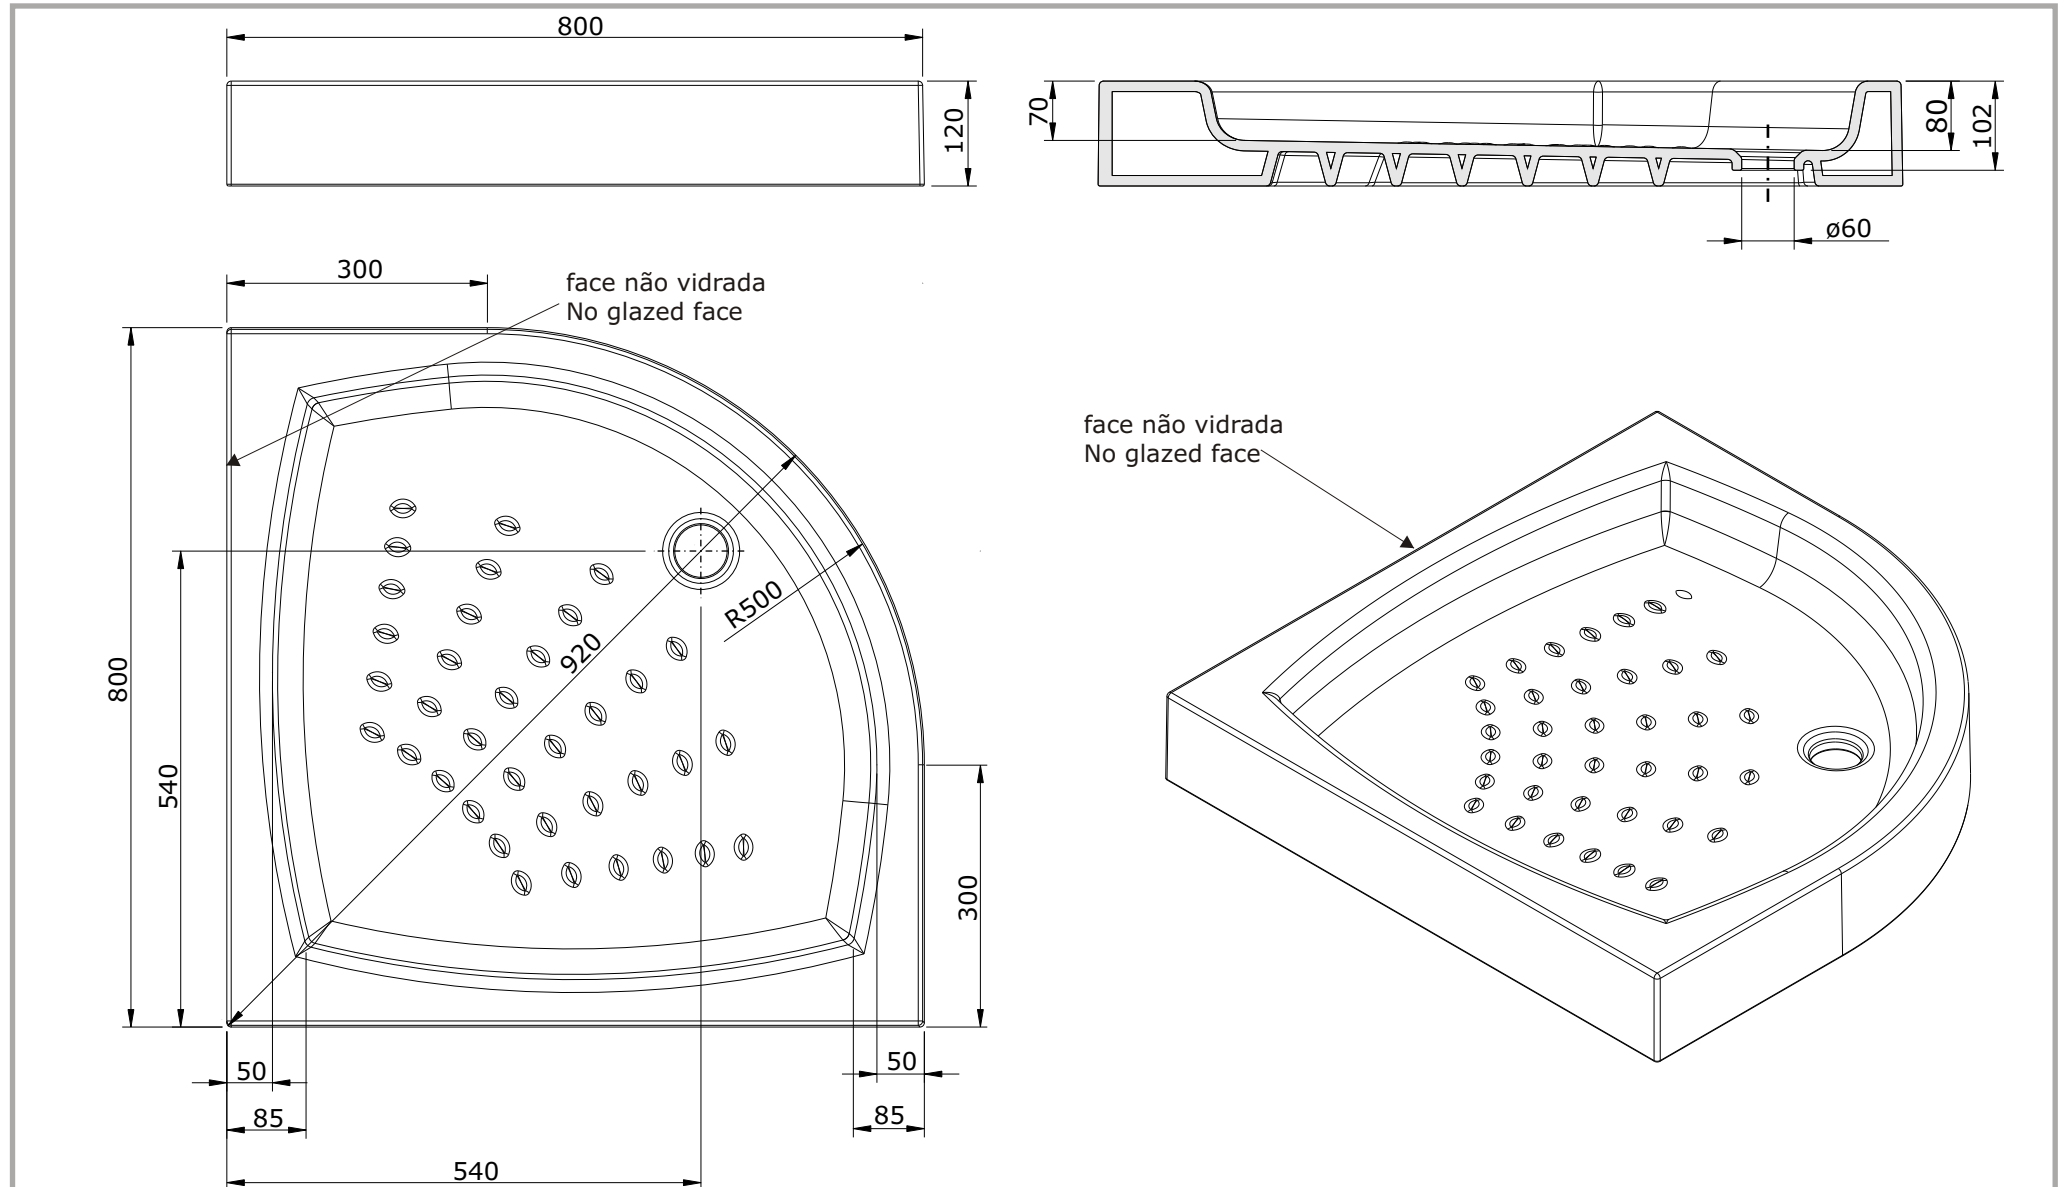

série: Aresta

descrição: Base de chuveiro cerâmica 800x800

sanindusa®

código: 107031

revisão: 03

Os produtos apresentados seguem especificações técnicas internas da SANINDUSA.

As medidas apresentadas estão sujeitas às tolerâncias e variações naturais da cerâmica pelo que serão sempre orientativas.

Reservamos o direito de fazer alterações técnicas que permitam melhorar a funcionalidade dos nossos produtos, sem aviso prévio.

The presented products follow technical specifications from SANINDUSA.

The dimensions of the pieces are subject to natural ceramic tolerances and variations and will be always orientative.