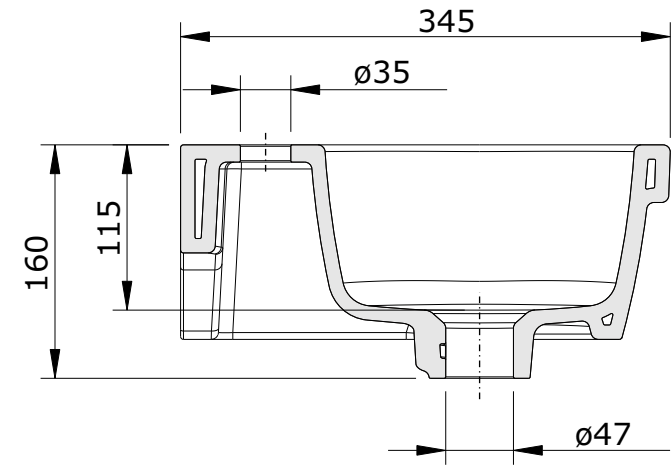

série: Nau

descrição: lavatório 45

sanindusa®

código: 106340

revisão: 01

Os produtos apresentados seguem especificações técnicas internas da SANINDUSA.

As dimensões são meramente indicativas.

Reservamos o direito de fazer alterações técnicas que permitam melhorar a funcionalidade dos nossos produtos, sem aviso prévio.

The presented products follow technical specifications from SANINDUSA.

The dimensions of the pieces are merely a reference.

We reserve the right to introduce technical improvements in our products without previous advice.