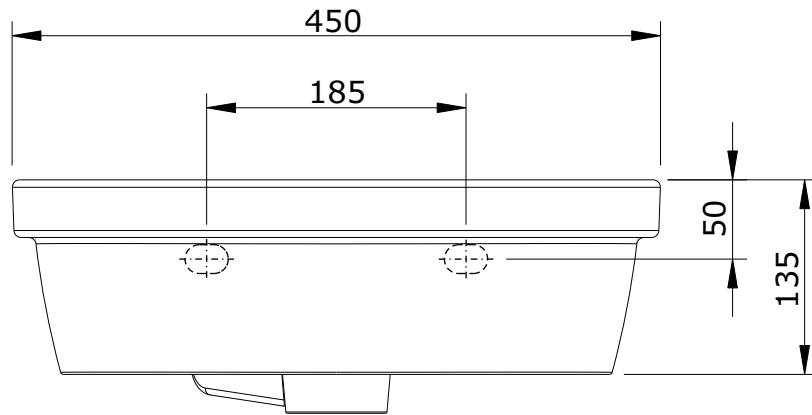

série: Nau

descrição: lavatório 45

sanindusa®

código: 106340

revisão: 01

Os produtos apresentados seguem especificações técnicas internas da SANINDUSA.

As dimensões são meramente indicativas.

Reservamos o direito de fazer alterações técnicas que permitam melhorar a funcionalidade dos nossos produtos, sem aviso prévio.

The presented products follow technical specifications from SANINDUSA.

The dimensions of the pieces are merely a reference.

We reserve the right to introduce technical improvements in our products without previous advice.