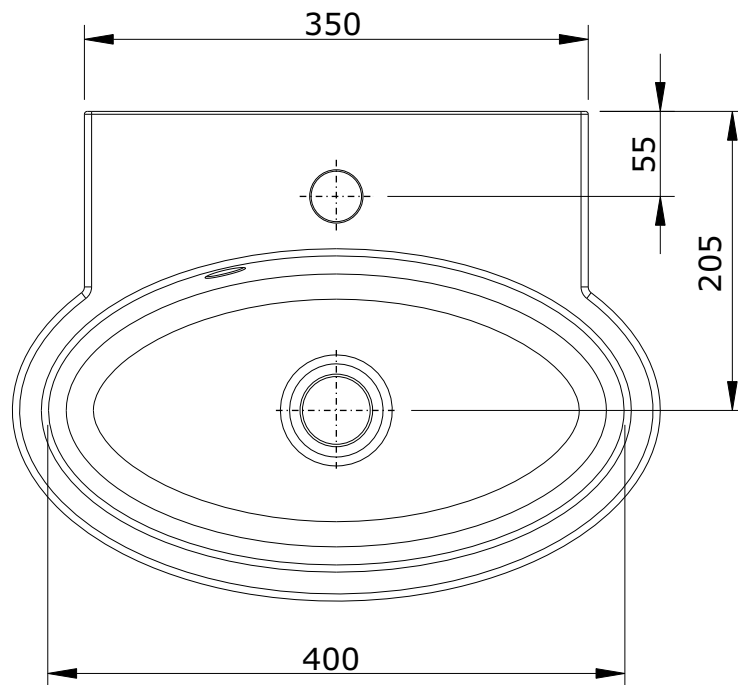

série: Nau

descrição: lavatório 45

sanindusa®

código: 106340

revisão: 01

Os produtos apresentados seguem especificações técnicas internas da SANINDUSA.

As dimensões são meramente indicativas.

Reservamos o direito de fazer alterações técnicas que permitam melhorar a funcionalidade dos nossos produtos, sem aviso prévio.

The presented products follow technical specifications from SANINDUSA.

The dimensions of the pieces are merely a reference.

We reserve the right to introduce technical improvements in our products without previous advice.