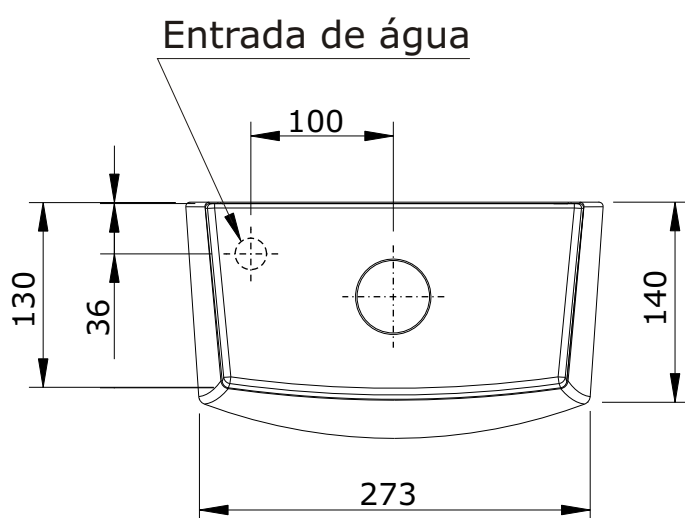

série: Nau

descrição: Tanque

sanindusa<sup>®</sup>

código: 106111

revisão: 03

Os produtos apresentados seguem especificações técnicas internas da SANINDUSA.  
As dimensões são meramente indicativas.

Reservamos o direito de fazer alterações técnicas que permitam melhorar a funcionalidade dos nossos produtos, sem aviso prévio.

The presented products follow technical specifications from SANINDUSA.  
The dimensions of the pieces are merely a reference.

We reserve the right to introduce technical improvements in our products without previous advice.