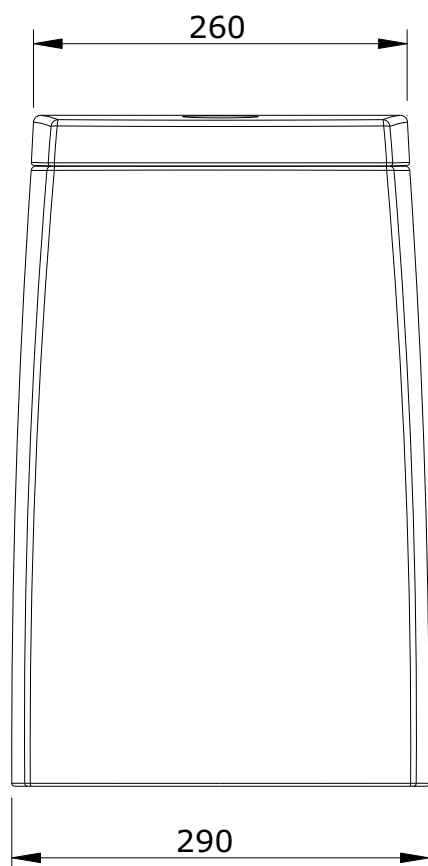

série: Nau

descrição: Tanque

sanindusa<sup>®</sup>

código: 106111

revisão: 03

Os produtos apresentados seguem especificações técnicas internas da SANINDUSA.  
As dimensões são meramente indicativas.

Reservamos o direito de fazer alterações técnicas que permitam melhorar a funcionalidade dos nossos produtos, sem aviso prévio.

The presented products follow technical specifications from SANINDUSA.  
The dimensions of the pieces are merely a reference.

We reserve the right to introduce technical improvements in our products without previous advice.