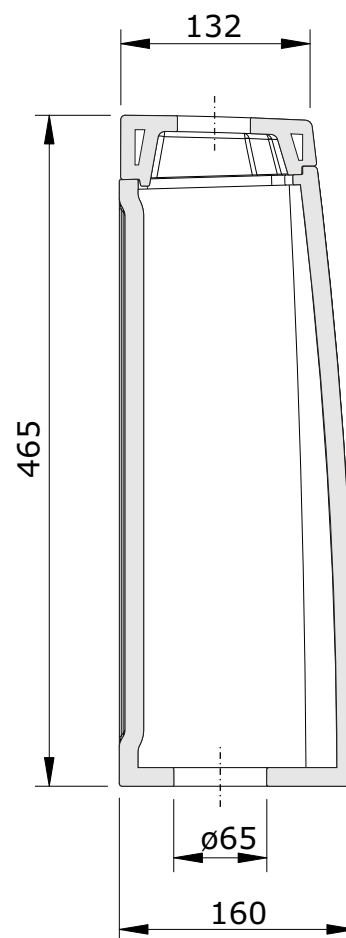

série: Nau

descrição: Tanque

sanindusa<sup>®</sup>

código: 106111

revisão: 03

Os produtos apresentados seguem especificações técnicas internas da SANINDUSA.  
As dimensões são meramente indicativas.

Reservamos o direito de fazer alterações técnicas que permitam melhorar a funcionalidade dos nossos produtos, sem aviso prévio.

The presented products follow technical specifications from SANINDUSA.  
The dimensions of the pieces are merely a reference.

We reserve the right to introduce technical improvements in our products without previous advice.