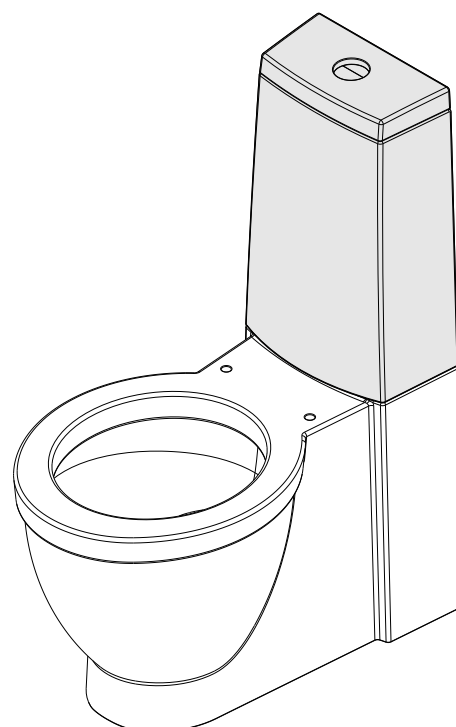

série: Nau

descrição: Tanque

sanindusa<sup>®</sup>

código: 106111

revisão: 03

Os produtos apresentados seguem especificações técnicas internas da SANINDUSA.  
As dimensões são meramente indicativas.

Reservamos o direito de fazer alterações técnicas que permitam melhorar a funcionalidade dos nossos produtos, sem aviso prévio.

The presented products follow technical specifications from SANINDUSA.  
The dimensions of the pieces are merely a reference.

We reserve the right to introduce technical improvements in our products without previous advice.