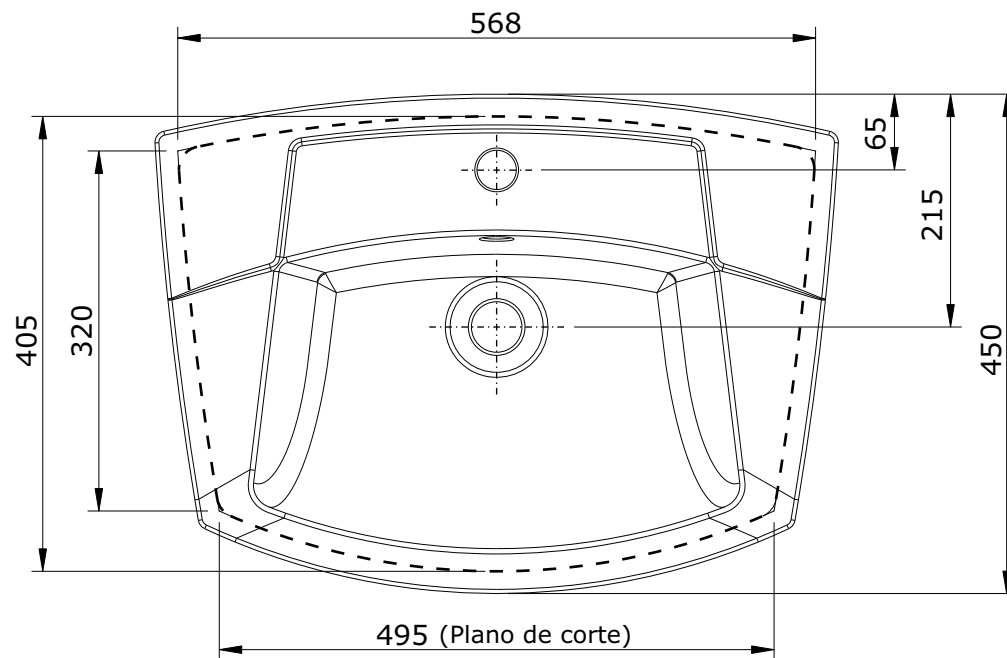

série: Millennium descrição: Lavatório de encastrar

código: 105360 revisão: 04

sanindusa®

Os produtos apresentados seguem especificações técnicas internas da SANINDUSA.

As dimensões são meramente indicativas.