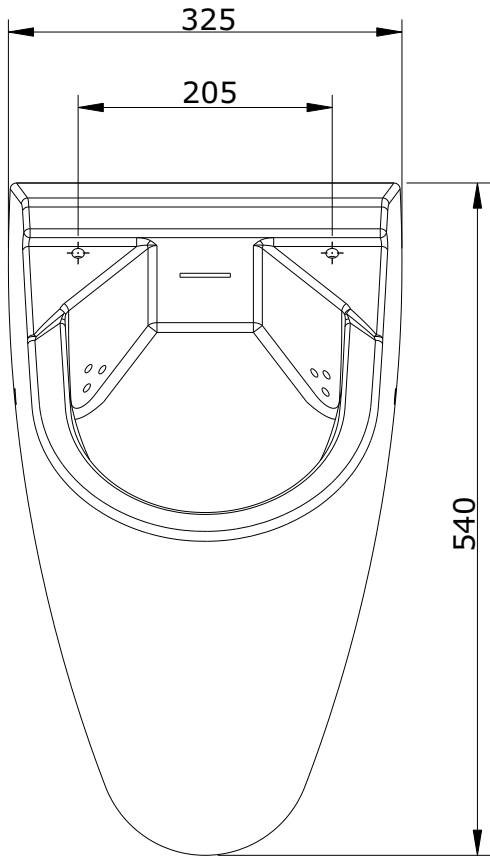

Jade
cod.: 104500
ver.: 10

descrição: urinol
description: urinal
description: urinoir

sanindusa®

Os produtos apresentados seguem especificações técnicas internas da SANINDUSA.
As dimensões são meramente indicativas.
Reservamos o direito de fazer alterações técnicas que permitam melhorar a funcionalidade dos nossos produtos, sem aviso prévio.

The presented products follow technical specifications from SANINDUSA.
The dimensions of the pieces are merely a reference.
We reserve the right to introduce technical improvements in our products without previous advice.

Les produits présentés suivent les spécifications techniques internes de SANINDUSA.
Les dimensions de ceux-ci sont données à titre indicatifs.
Nous nous réservons le droit de procéder aux modifications techniques qui permettraient d'améliorer les fonctionnalités de nos produits, sans préavis.