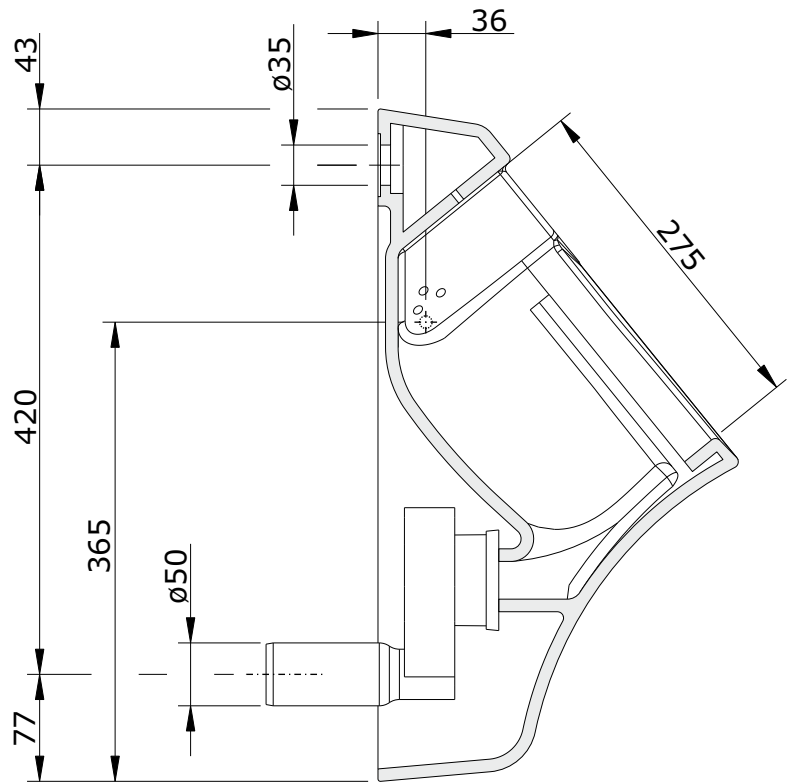

Jade
cod.: 104500
ver.: 10

descrição: urinol
description: urinal
description: urinoir

sanindusa®

Os produtos apresentados seguem especificações técnicas internas da SANINDUSA.
As dimensões são meramente indicativas.
Reservamos o direito de fazer alterações técnicas que permitam melhorar a funcionalidade dos nossos produtos, sem aviso prévio.

The presented products follow technical specifications from SANINDUSA.
The dimensions of the pieces are merely a reference.
We reserve the right to introduce technical improvements in our products without previous advice.

Les produits présentés suivent les spécifications techniques internes de SANINDUSA.
Les dimensions de ceux-ci sont données à titre indicatifs.
Nous nous réservons le droit de procéder aux modifications techniques qui permettraient d'améliorer les fonctionnalités de nos produits, sans préavis.