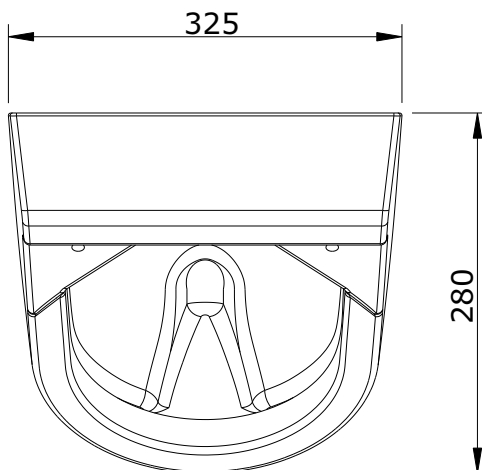

Jade
cod.: 104500
ver.: 10

descrição: urinol
description: urinal
description: urinoir

sanindusa®

Os produtos apresentados seguem especificações técnicas internas da SANINDUSA.
As dimensões são meramente indicativas.
Reservamos o direito de fazer alterações técnicas que permitam melhorar a funcionalidade dos nossos produtos, sem aviso prévio.

The presented products follow technical specifications from SANINDUSA.
The dimensions of the pieces are merely a reference.
We reserve the right to introduce technical improvements in our products without previous advice.