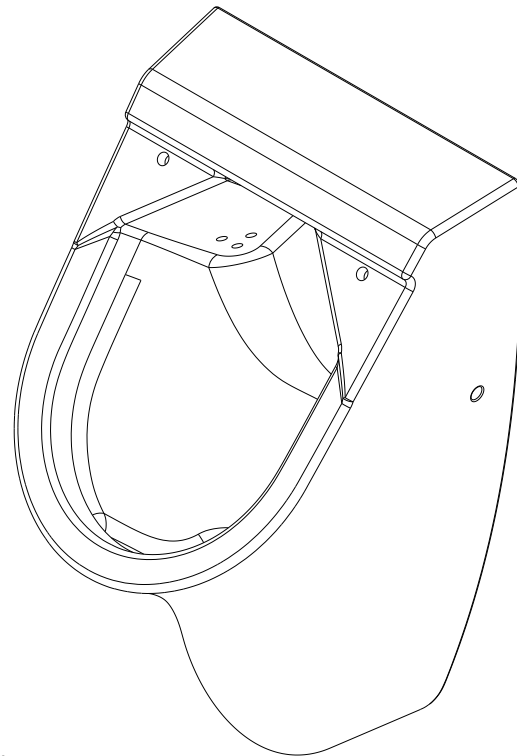

Jade
cod.: 104500
ver.: 10

descrição: urinol
description: urinal
description: urinoir

sanindusa®

Os produtos apresentados seguem especificações técnicas internas da SANINDUSA.
As dimensões são meramente indicativas.
Reservamos o direito de fazer alterações técnicas que permitam melhorar a funcionalidade dos nossos produtos, sem aviso prévio.

The presented products follow technical specifications from SANINDUSA.
The dimensions of the pieces are merely a reference.
We reserve the right to introduce technical improvements in our products without previous advice.