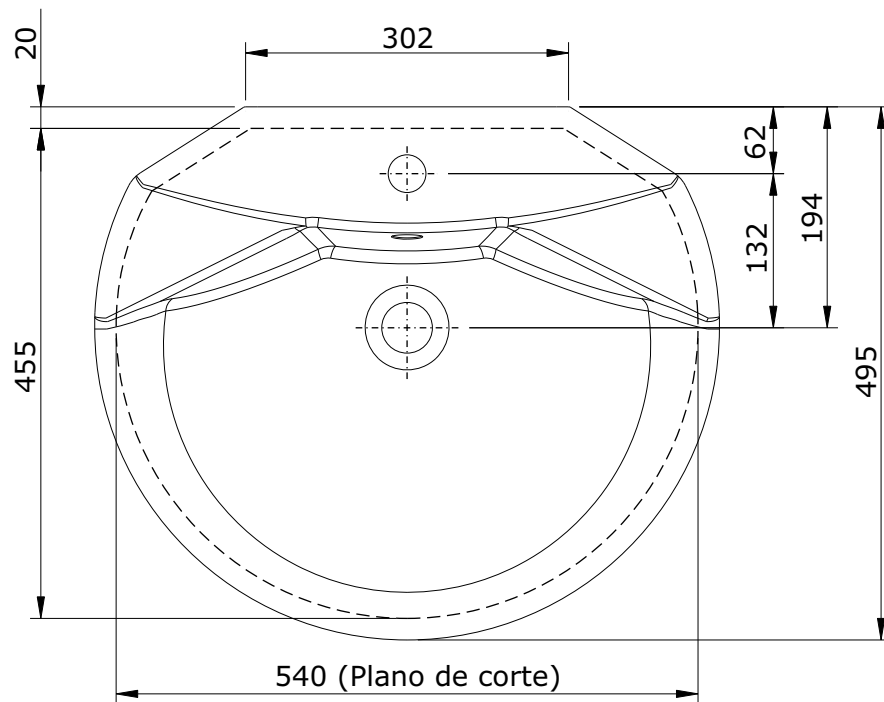

série: Jade

descrição: lavatório de encastrar

sanindusa®

código: 104360

revisão: 03

Os produtos apresentados seguem especificações técnicas internas da SANINDUSA.

As dimensões são meramente indicativas.

Reservamos o direito de fazer alterações técnicas que permitam melhorar a funcionalidade dos nossos produtos, sem aviso prévio.

The presented products follow technical specifications from SANINDUSA.

The dimensions of the pieces are merely a reference.

We reserve the right to introduce technical improvements in our products without previous advice.