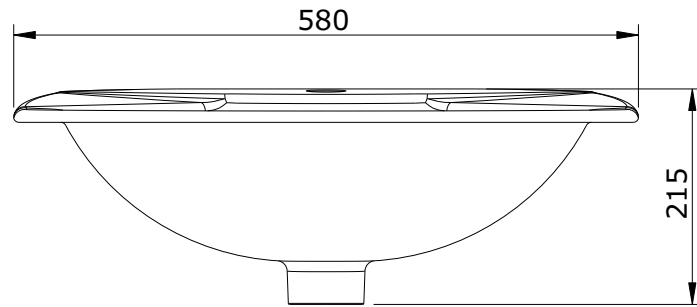

série: Jade

descrição: lavatório de encastrar

sanindusa®

código: 104360

revisão: 03

Os produtos apresentados seguem especificações técnicas internas da SANINDUSA.

As dimensões são meramente indicativas.

Reservamos o direito de fazer alterações técnicas que permitam melhorar a funcionalidade dos nossos produtos, sem aviso prévio.

The presented products follow technical specifications from SANINDUSA.

The dimensions of the pieces are merely a reference.

We reserve the right to introduce technical improvements in our products without previous advice.