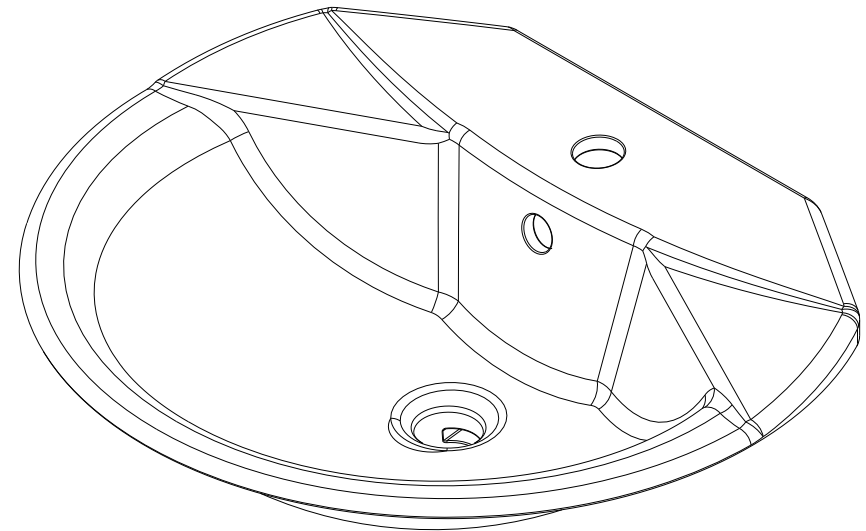

série: Jade

descrição: lavatório de encastrar

sanindusa®

código: 104360

revisão: 03

Os produtos apresentados seguem especificações técnicas internas da SANINDUSA.

As dimensões são meramente indicativas.

Reservamos o direito de fazer alterações técnicas que permitam melhorar a funcionalidade dos nossos produtos, sem aviso prévio.

The presented products follow technical specifications from SANINDUSA.

The dimensions of the pieces are merely a reference.

We reserve the right to introduce technical improvements in our products without previous advice.