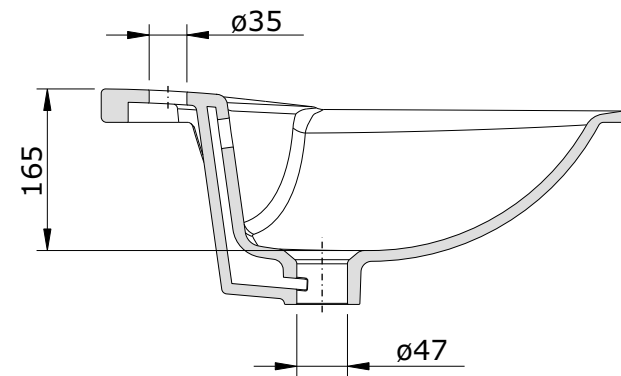

série: Jade

descrição: lavatório de encastrar

sanindusa®

código: 104360

revisão: 03

Os produtos apresentados seguem especificações técnicas internas da SANINDUSA.

As dimensões são meramente indicativas.

Reservamos o direito de fazer alterações técnicas que permitam melhorar a funcionalidade dos nossos produtos, sem aviso prévio.

The presented products follow technical specifications from SANINDUSA.

The dimensions of the pieces are merely a reference.

We reserve the right to introduce technical improvements in our products without previous advice.