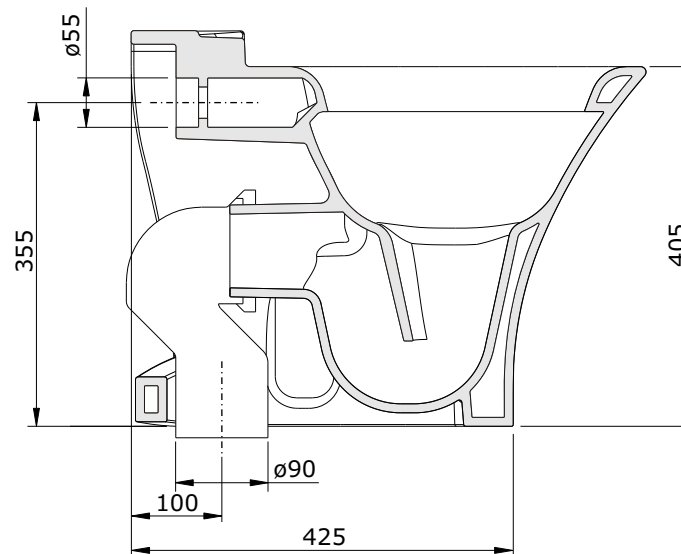

série: Jade

descrição: Sanita sifônica dc

sanindusa®

código: 104011

revisão: 04

Os produtos apresentados seguem especificações técnicas internas da SANINDUSA.

As dimensões são meramente indicativas.

Reservamos o direito de fazer alterações técnicas que permitam melhorar a funcionalidade dos nossos produtos, sem aviso prévio.

The presented products follow technical specifications from SANINDUSA.

The dimensions of the pieces are merely a reference.

We reserve the right to introduce technical improvements in our products without previous advice.