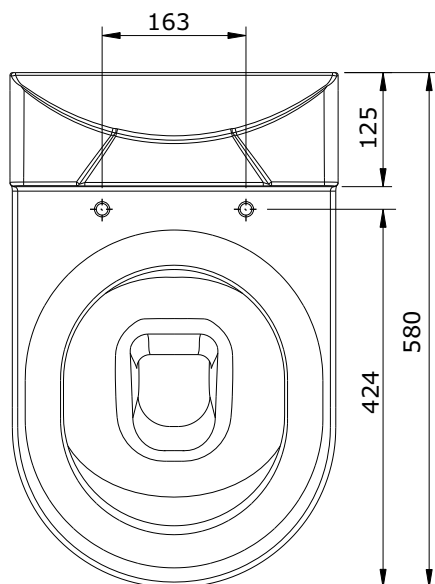

série: Jade

descrição: Sanita sifônica dc

sanindusa®

código: 104011

revisão: 04

Os produtos apresentados seguem especificações técnicas internas da SANINDUSA.

As dimensões são meramente indicativas.

Reservamos o direito de fazer alterações técnicas que permitam melhorar a funcionalidade dos nossos produtos, sem aviso prévio.

The presented products follow technical specifications from SANINDUSA.

The dimensions of the pieces are merely a reference.

We reserve the right to introduce technical improvements in our products without previous advice.