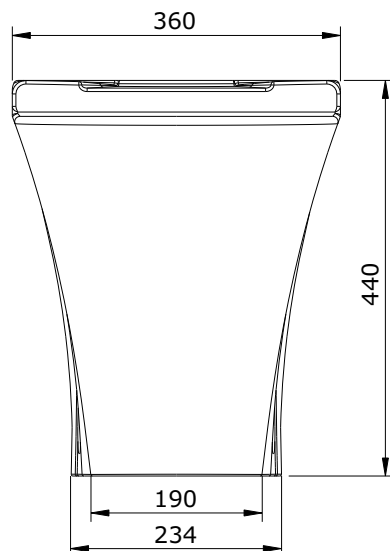

série: Jade

descrição: Sanita sifônica dc

sanindusa®

código: 104011

revisão: 04

Os produtos apresentados seguem especificações técnicas internas da SANINDUSA.

As dimensões são meramente indicativas.

Reservamos o direito de fazer alterações técnicas que permitam melhorar a funcionalidade dos nossos produtos, sem aviso prévio.

The presented products follow technical specifications from SANINDUSA.

The dimensions of the pieces are merely a reference.

We reserve the right to introduce technical improvements in our products without previous advice.