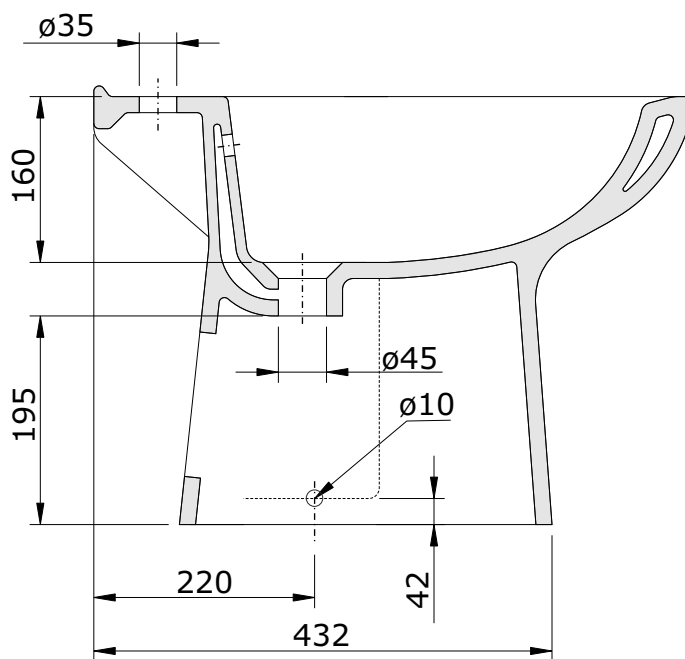

Aveiro  
cod.: 103410  
ver.: 03

descrição: bidé  
description: bidet  
description: bidet

sanindusa®

Os produtos apresentados seguem especificações técnicas internas da SANINDUSA.

As dimensões são meramente indicativas.