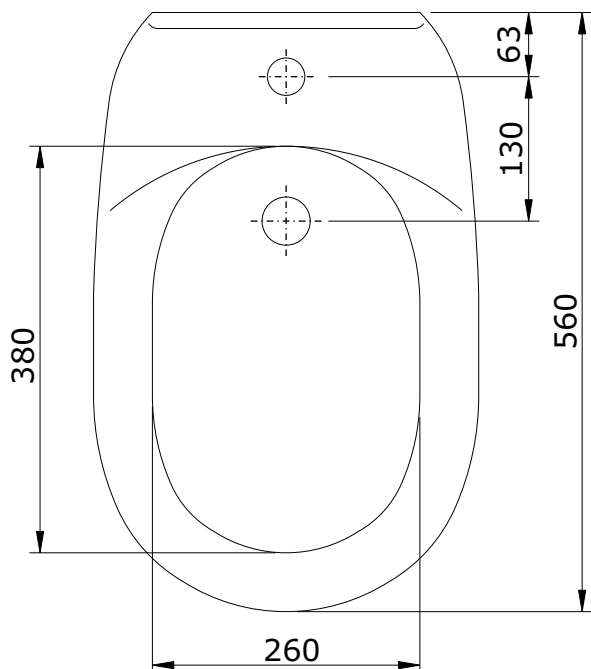

Aveiro  
cod.: 103410  
ver.: 03

descrição: bidé  
description: bidet  
description: bidet

sanindusa®

Os produtos apresentados seguem especificações técnicas internas da SANINDUSA.

As dimensões são meramente indicativas.