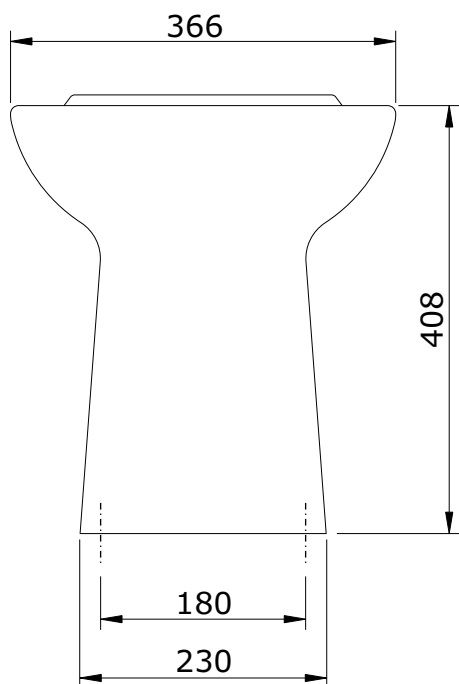

Aveiro  
cod.: 103410  
ver.: 03

descrição: bidé  
description: bidet  
description: bidet

sanindusa®

Os produtos apresentados seguem especificações técnicas internas da SANINDUSA.

As dimensões são meramente indicativas.