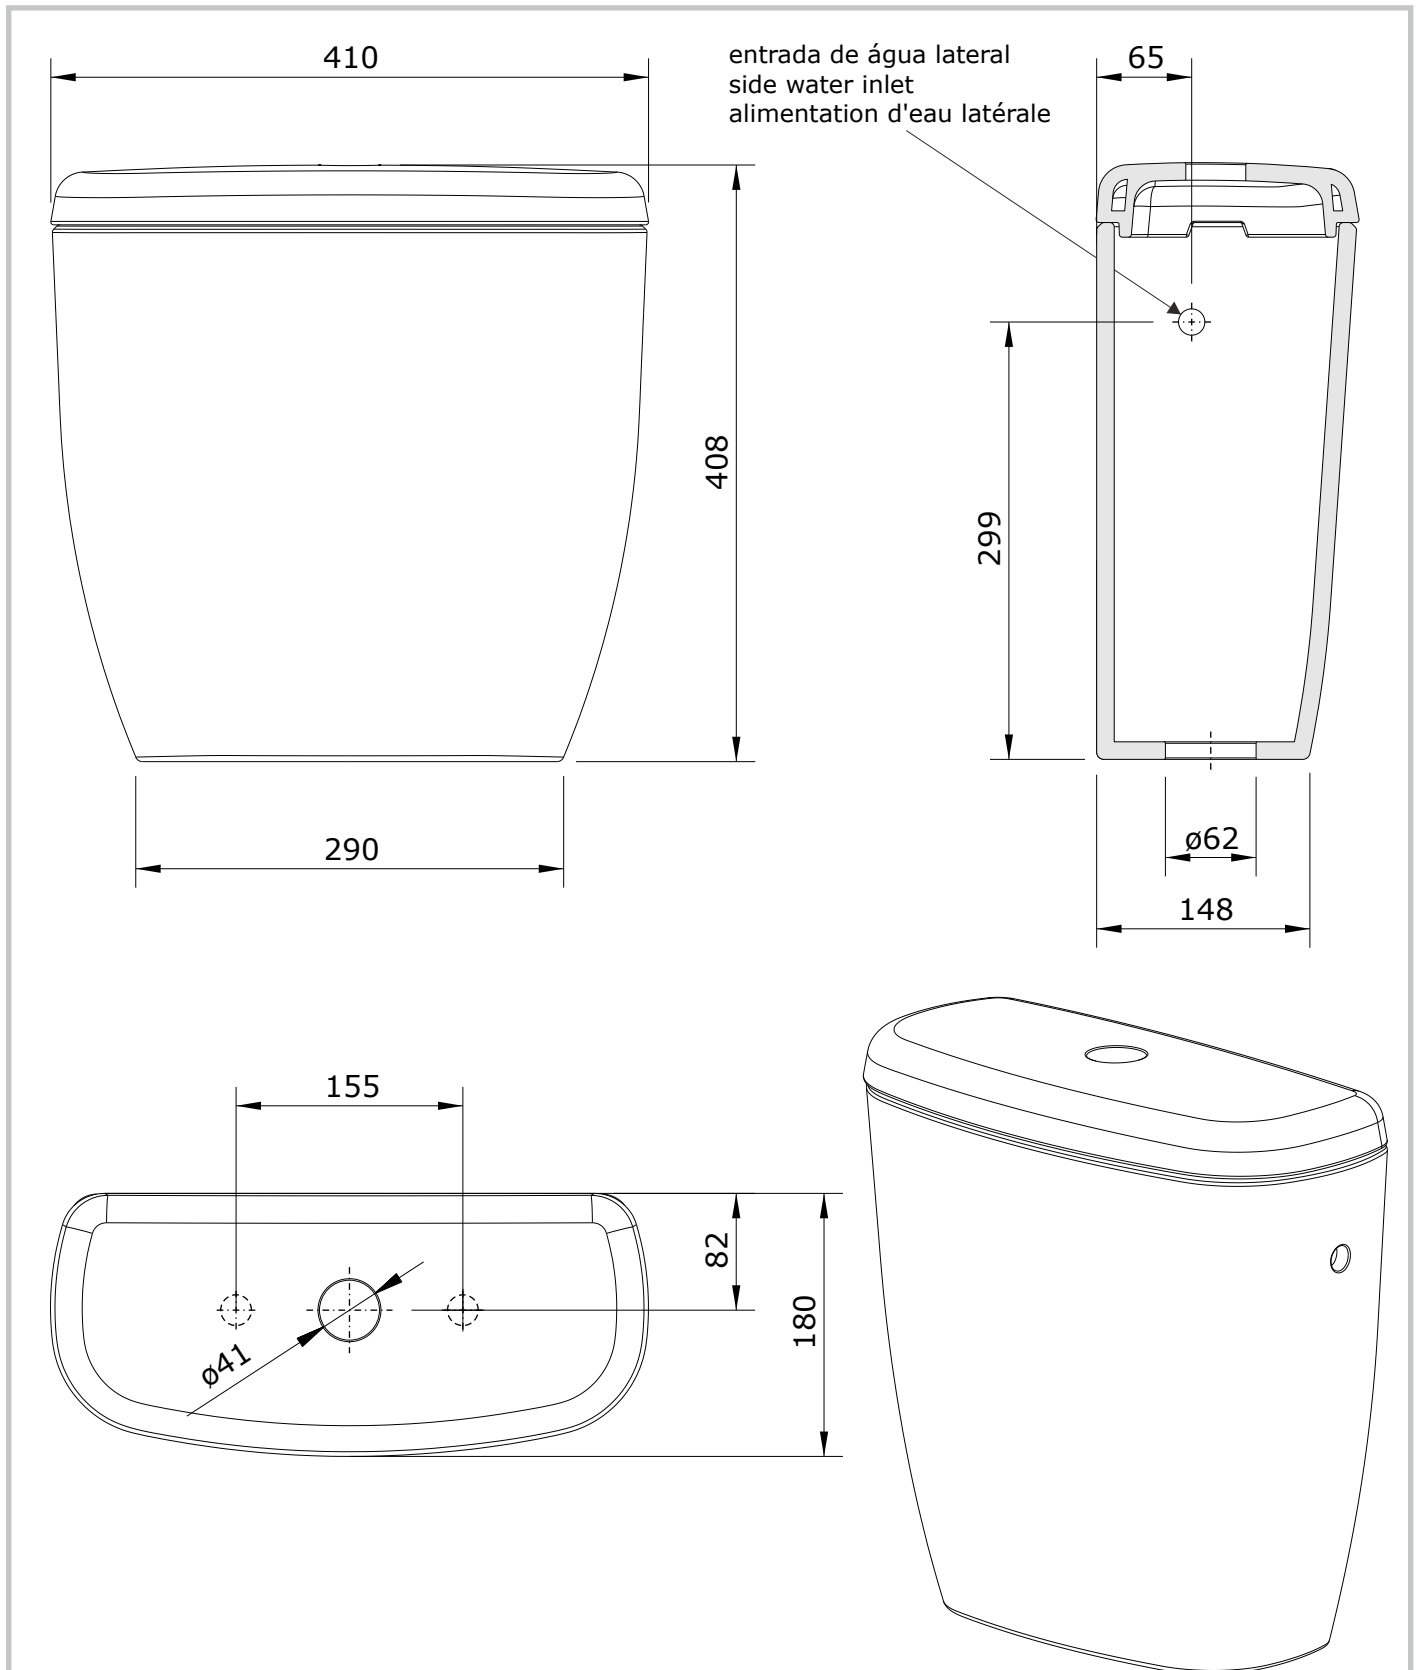

Aveiro  
cod.: 103113  
ver.: 05

descrição: tanque compacto de entrada lateral  
description: side water supply connection cistern  
description: réservoir en alimentation d'eau latérale

sanindusa®

Os produtos apresentados seguem especificações técnicas internas da SANINDUSA.  
As dimensões são meramente indicativas.