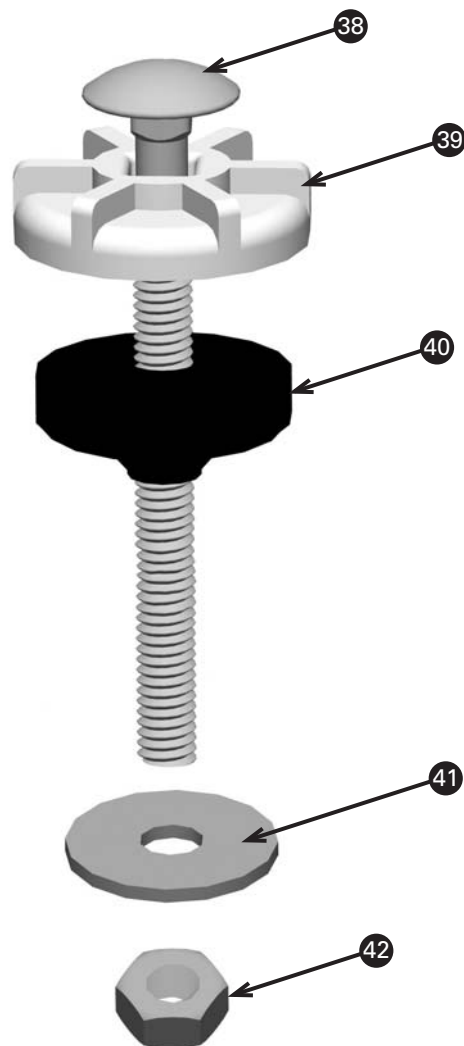

AVEIRO / AITANA

Nº	Designação
1.1	Botão de comando Ø50 / Push button Ø50
1.2	Botão de comando Ø40 / Push button Ø40
2.1	Pino descarga botão Ø50 / Upper Pin Ø50
2.2	Pino descarga botão Ø40 / Upper Pin Ø40
3	Pino descarga valvula / Lower Pin
4	Alavanca descarga completa / Full flush lever
5	Alavanca ½ descarga / Half flush lever
6	Plataforma / Adjusting rods
7	Tubo ladrão / Overflow pipe
8	Extensor ½ descarga / Half flush rod
9	Prego rectangular / Locker
10	Extensor descarga completa / Full flush rod
11	Copo superior / Upper Chamber
12	Copo / Chamber
13	Vedante / Seal Ring
14	Pilette / Valve Support
15	Anilha esponja / Spounge seal

Nº	Designação
16	Freio / Blocker
17	Corpo Ligação / Connection Body
18	Anilha Vedação / Connection Seal
19	Porca Plástica / Seal
20	Limitador / Boundary Part
21	Bóia / Float
22	Parafuso / Adjusting screw
23	Tubo Torn / Inlet pipe
24	Caleira / Water step
25	Vedante Racord / Connector Seal
26	Cabeça Torn / Inlet head's
27	Membrana / Membrane
28	Apoio Membrana / Membrane Support
29	Tampa / Counter Pression Part
30	Bloqueador tampa / Cover Blocker
31	Alavanca / Lever

ACESSÓRIOS DE FIXAÇÃO

FIXING COMPONENTS

KIT DE FIXAÇÃO

FIXING KIT

Nº	Designação
32	Porca push matic
33	Porca lux / Nut
34	Anilha esponja / Spounge seal

2X

Nº	Designação
38	Parafuso Inox / Fixing screw
39	Anilha parafuso / Screw ring
40	Vedante parafuso / Screw seal
41	Anilha Latão / Brass ring
42	Porca sextavada / Nut