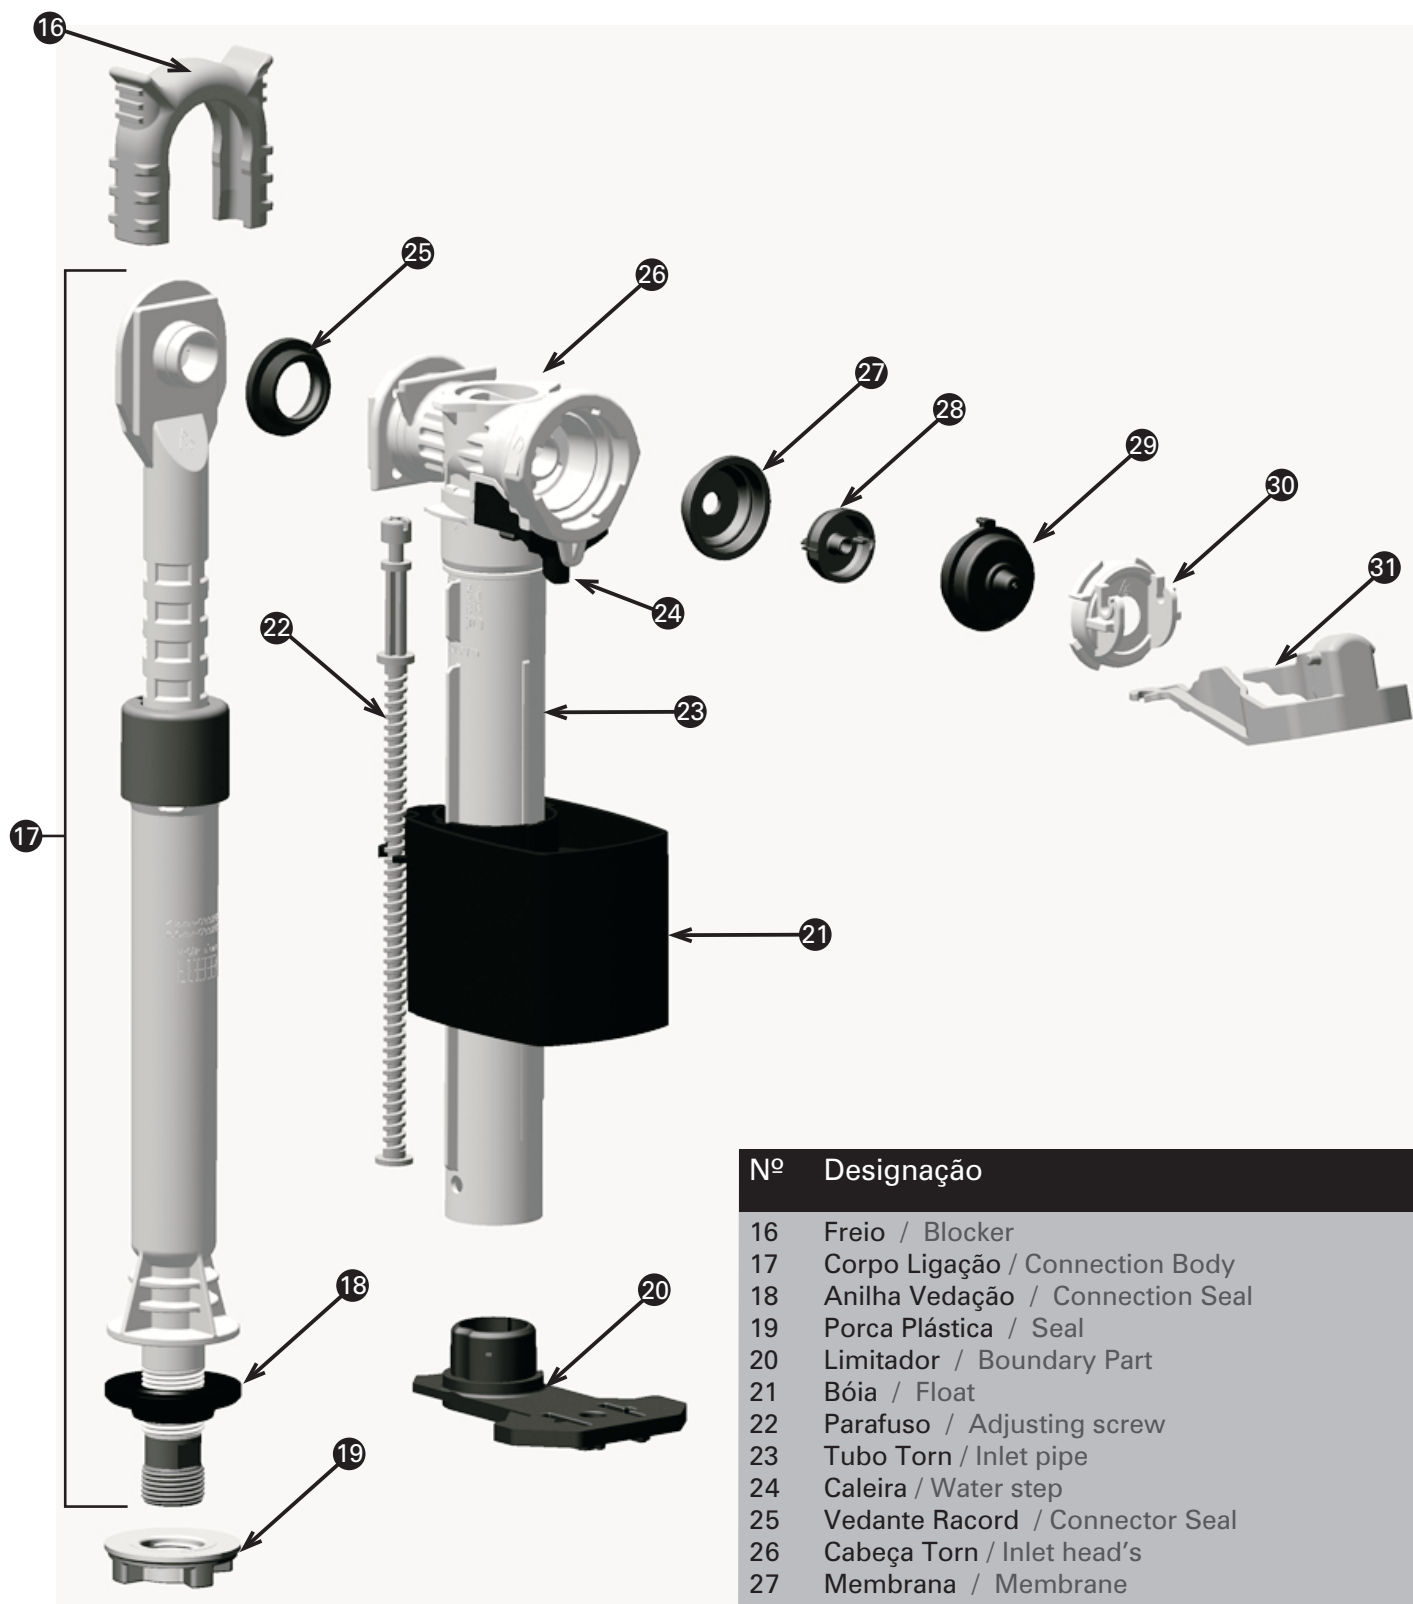

AVEIRO / AITANA

Nº	Designação
1.1	Botão de comando Ø50 / Push button Ø50
1.2	Botão de comando Ø40 / Push button Ø40
2.1	Pino descarga botão Ø50 / Upper Pin Ø50
2.2	Pino descarga botão Ø40 / Upper Pin Ø40
3	Pino descarga valvula / Lower Pin
4	Alavanca descarga completa / Full flush lever
5	Alavanca ½ descarga / Half flush lever
6	Plataforma / Adjusting rods
7	Tubo ladrão / Overflow pipe
8	Extensor ½ descarga / Half flush rod
9	Prego rectangular / Locker
10	Extensor descarga completa / Full flush rod
11	Copo superior / Upper Chamber
12	Copo / Chamber
13	Vedante / Seal Ring
14	Pilette / Valve Support
15	Anilha esponja / Spounge seal

Nº	Designação
16	Freio / Blocker
17	Corpo Ligação / Connection Body
18	Anilha Vedação / Connection Seal
19	Porca Plástica / Seal
20	Limitador / Boundary Part
21	Bóia / Float
22	Parafuso / Adjusting screw
23	Tubo Torn / Inlet pipe
24	Caleira / Water step
25	Vedante Racord / Connector Seal
26	Cabeça Torn / Inlet head's
27	Membrana / Membrane
28	Apoio Membrana / Membrane Support
29	Tampa / Counter Pression Part
30	Bloqueador tampa / Cover Blocker
31	Alavanca / Lever

ACESSÓRIOS DE FIXAÇÃO

FIXING COMPONENTS

KIT DE FIXAÇÃO

FIXING KIT

Nº	Designação
32	Porca push matic
33	Porca lux / Nut
34	Anilha esponja / Spounge seal

2X

Nº	Designação
38	Parafuso Inox / Fixing screw
39	Anilha parafuso / Screw ring
40	Vedante parafuso / Screw seal
41	Anilha Latão / Brass ring
42	Porca sextavada / Nut