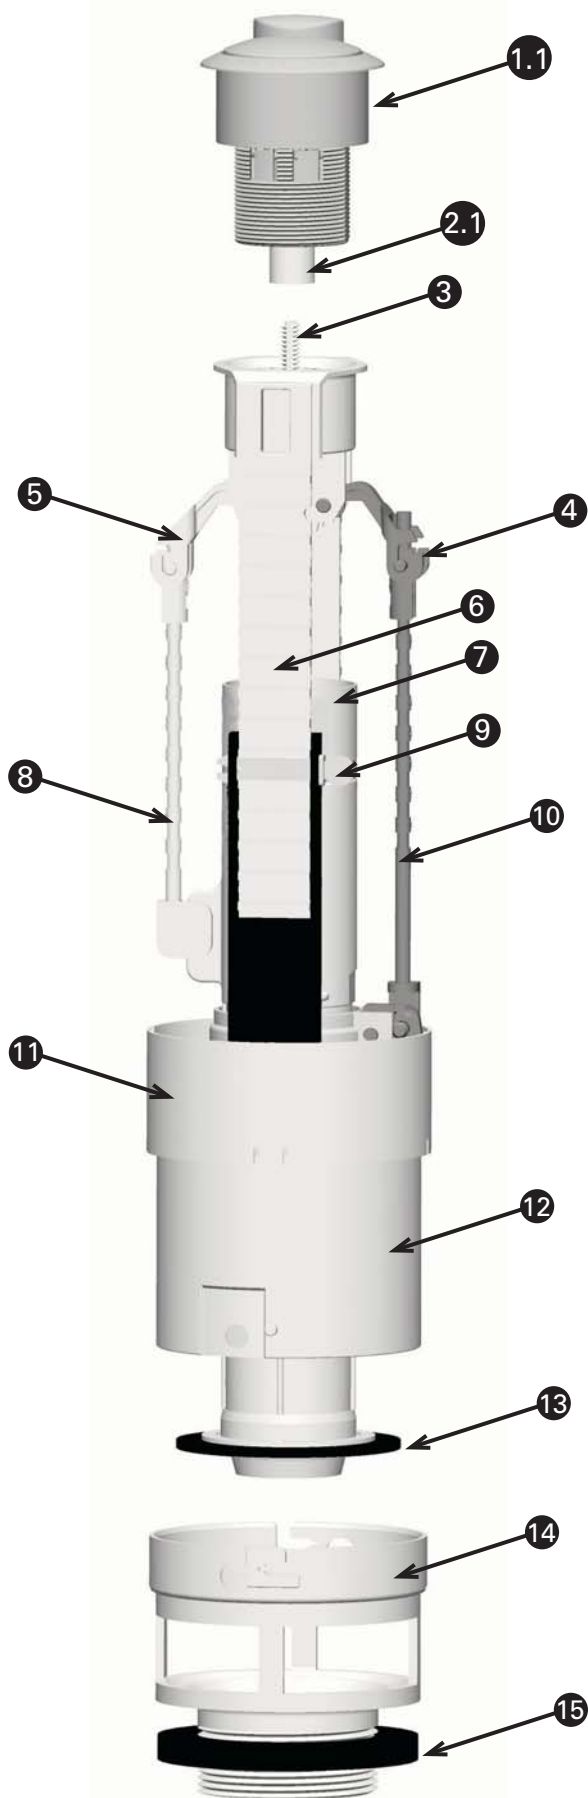

AVEIRO / AITANA

Nº	Designação
1.1	Botão de comando Ø50 / Push button Ø50
1.2	Botão de comando Ø40 / Push button Ø40
2.1	Pino descarga botão Ø50 / Upper Pin Ø50
2.2	Pino descarga botão Ø40 / Upper Pin Ø40
3	Pino descarga valvula / Lower Pin
4	Alavanca descarga completa / Full flush lever
5	Alavanca ½ descarga / Half flush lever
6	Plataforma / Adjusting rods
7	Tubo ladrão / Overflow pipe
8	Extensor ½ descarga / Half flush rod
9	Prego rectangular / Locker
10	Extensor descarga completa / Full flush rod
11	Copo superior / Upper Chamber
12	Copo / Chamber
13	Vedante / Seal Ring
14	Pilette / Valve Support
15	Anilha esponja / Spounge seal

Nº	Designação
16	Freio / Blocker
17	Corpo Ligação / Connection Body
18	Anilha Vedação / Connection Seal
19	Porca Plástica / Seal
20	Limitador / Boundary Part
21	Bóia / Float
22	Parafuso / Adjusting screw
23	Tubo Torn / Inlet pipe
24	Caleira / Water step
25	Vedante Racord / Connector Seal
26	Cabeça Torn / Inlet head's
27	Membrana / Membrane
28	Apoio Membrana / Membrane Support
29	Tampa / Counter Pression Part
30	Bloqueador tampa / Cover Blocker
31	Alavanca / Lever

ACESSÓRIOS DE FIXAÇÃO

FIXING COMPONENTS

KIT DE FIXAÇÃO

FIXING KIT

Nº	Designação
32	Porca push matic
33	Porca lux / Nut
34	Anilha esponja / Spounge seal

2X

Nº	Designação
38	Parafuso Inox / Fixing screw
39	Anilha parafuso / Screw ring
40	Vedante parafuso / Screw seal
41	Anilha Latão / Brass ring
42	Porca sextavada / Nut